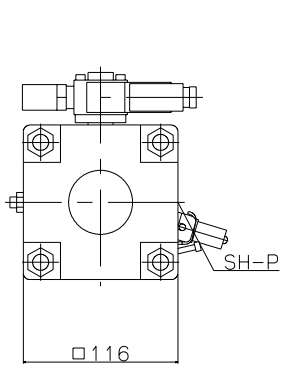

Stroke	L
100	214
150	264
200	314
250	364
300	414
400	514
500	614
600	714
700	814
800	914

JIS Symbol

SOL.a      SOL.b  
P  
S1      S2

Model: MS6810-N-N-100X200-HD  
 Maker: KONAN  
 File Name: MS681-N-N-100-HD