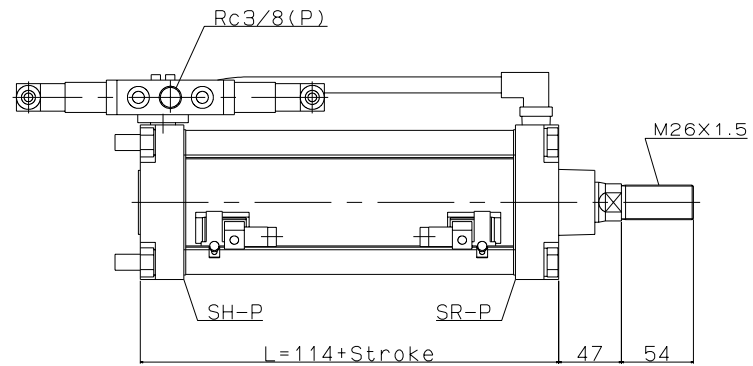

Stroke	L
100	214
150	264
200	314
250	364
300	414
400	514
500	614
600	714
700	814
800	914

JIS Symbol

SOL.a      SOL.b  
P  
S1      S2

Model: MS6810-N-N-100X200-HD  
 Maker: KONAN  
 File Name: MS681-N-N-100-HD