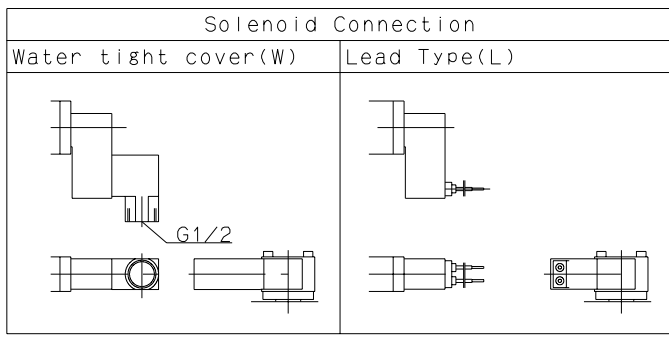

Stroke	L
100	214
150	264
200	314
250	364
300	414
400	514
500	614
600	714
700	814
800	914

JIS Symbol

SOL.a      SOL.b  
P  
S1      S2

Model: MS6810-N-N-100X200-HD  
 Maker: KONAN  
 File Name: MS681-N-N-100-HD