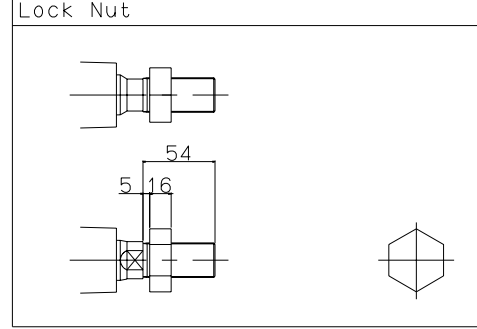

Stroke	L
100	214
150	264
200	314
250	364
300	414
400	514
500	614
600	714
700	814
800	914

JIS Symbol

SOL.a      SOL.b  
P  
S1      S2

Model: MS6810-N-N-100X200-HD  
 Maker: KONAN  
 File Name: MS681-N-N-100-HD