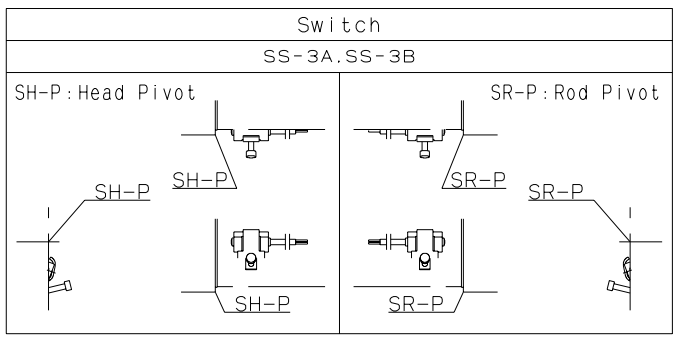

Stroke	L
100	214
150	264
200	314
250	364
300	414
400	514
500	614
600	714
700	814
800	914

JIS Symbol

SOL.a      SOL.b  
P  
S1      S2

Model: MS6810-N-N-100X200-HD  
 Maker: KONAN  
 File Name: MS681-N-N-100-HD