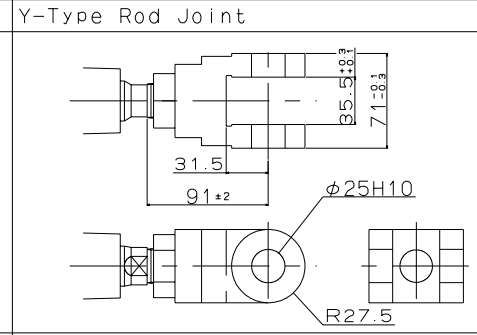

Stroke	L
100	214
150	264
200	314
250	364
300	414
400	514
500	614
600	714
700	814
800	914

JIS Symbol

SOL.a      SOL.b  
P  
S1      S2

Model: MS6810-N-N-100X200-HD  
 Maker: KONAN  
 File Name: MS681-N-N-100-HD