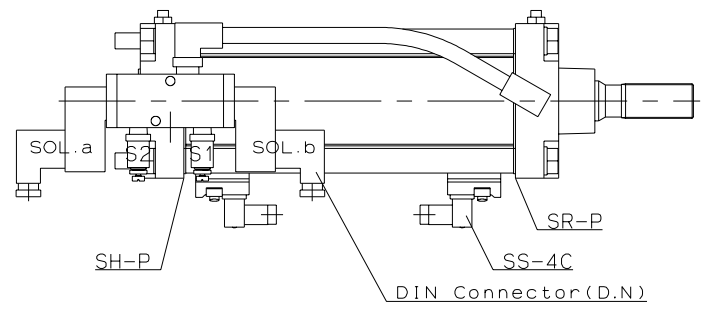

Stroke	L
100	214
150	264
200	314
250	364
300	414
400	514
500	614
600	714
700	814
800	914

JIS Symbol

SOL.a      SOL.b  
P  
S1      S2

Model: MS6810-N-N-100X200-HD  
 Maker: KONAN  
 File Name: MS681-N-N-100-HD