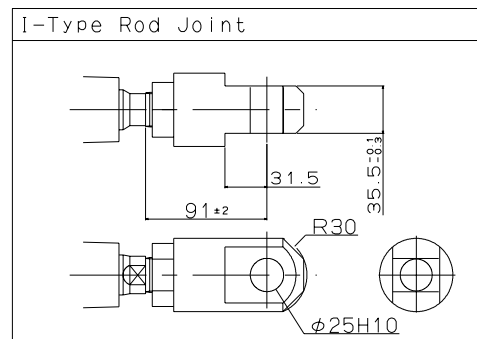

Stroke	L
100	214
150	264
200	314
250	364
300	414
400	514
500	614
600	714
700	814
800	914

JIS Symbol

SOL.a      SOL.b  
P  
S1      S2

Model: MS6810-N-N-100X200-HD  
 Maker: KONAN  
 File Name: MS681-N-N-100-HD