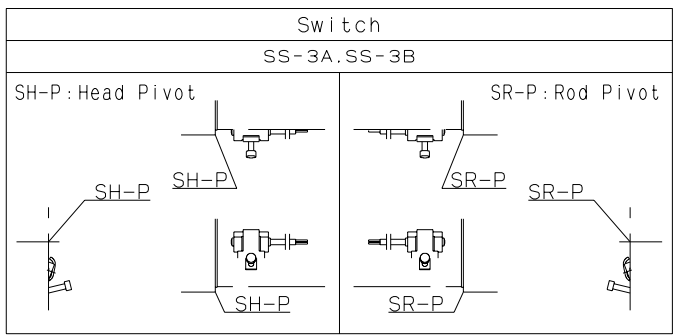

Stroke	L
100	214
150	264
200	314
250	364
300	414
400	514
500	614
600	714
700	814
800	914

JIS Symbol

Model: MS6810-N-N-100X200-HS
 Maker: KONAN
 File Name: MS681-N-N-100-HS