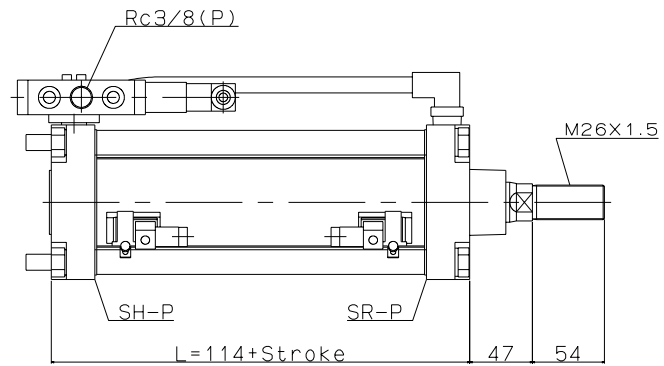

Stroke	L
100	214
150	264
200	314
250	364
300	414
400	514
500	614
600	714
700	814
800	914

JIS Symbol

Model: MS6810-N-N-100X200-HS
 Maker: KONAN
 File Name: MS681-N-N-100-HS