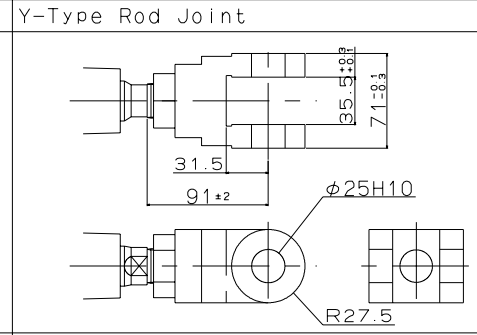

Stroke	L
100	214
150	264
200	314
250	364
300	414
400	514
500	614
600	714
700	814
800	914

JIS Symbol

Model: MS6810-N-N-100X200-HS
 Maker: KONAN
 File Name: MS681-N-N-100-HS