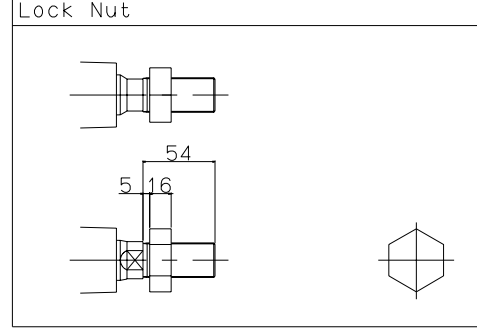

Stroke	L
100	214
150	264
200	314
250	364
300	414
400	514
500	614
600	714
700	814
800	914

JIS Symbol

Model: MS6810-N-N-100X200-HS
 Maker: KONAN
 File Name: MS681-N-N-100-HS