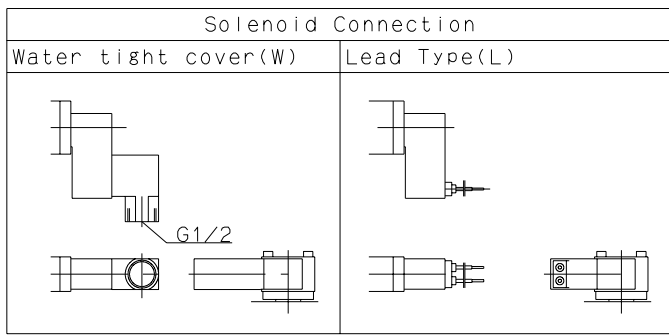

Stroke	L
100	214
150	264
200	314
250	364
300	414
400	514
500	614
600	714
700	814
800	914

JIS Symbol

Model: MS6810-N-N-100X200-HS
 Maker: KONAN
 File Name: MS681-N-N-100-HS