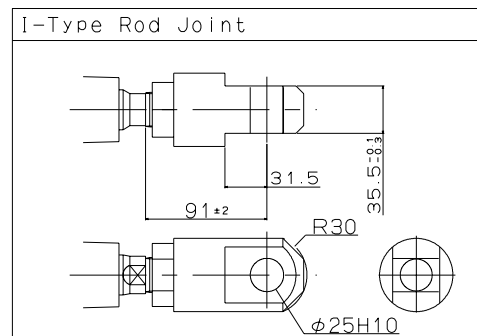

Stroke	L
100	214
150	264
200	314
250	364
300	414
400	514
500	614
600	714
700	814
800	914

JIS Symbol

Model: MS6810-N-N-100X200-HS
 Maker: KONAN
 File Name: MS681-N-N-100-HS