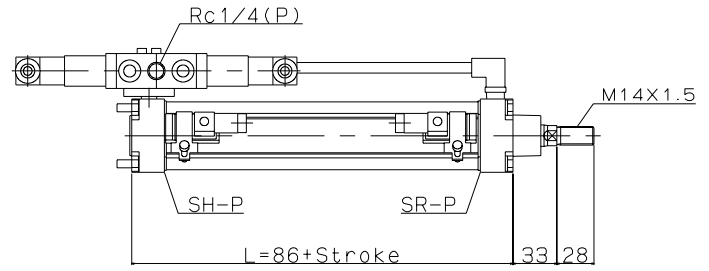

Stroke	L
100	186
150	236
200	286
250	336
300	386
400	486
500	586
600	686

Model: MS6810-N-N-40X200-HD  
 Maker: KONAN  
 File Name: MS681-N-N-40-HD