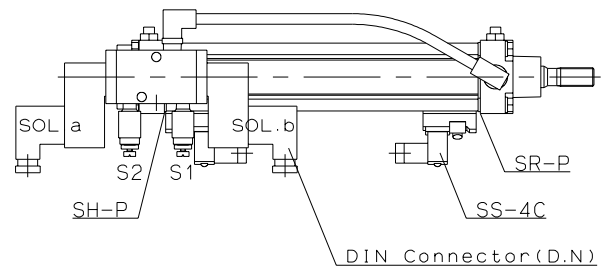

Stroke	L
100	186
150	236
200	286
250	336
300	386
400	486
500	586
600	686

Model: MS6810-N-N-40X200-HD  
 Maker: KONAN  
 File Name: MS681-N-N-40-HD