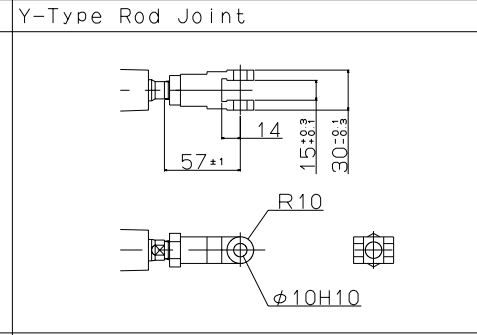

Stroke	L
100	186
150	236
200	286
250	336
300	386
400	486
500	586
600	686

Model: MS6810-N-N-40X200-HD  
 Maker: KONAN  
 File Name: MS681-N-N-40-HD