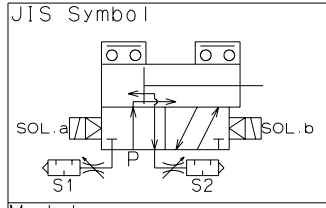

Stroke	L
100	186
150	236
200	286
250	336
300	386
400	486
500	586
600	686

Model: MS6810-N-N-40X200-HD  
 Maker: KONAN  
 File Name: MS681-N-N-40-HD