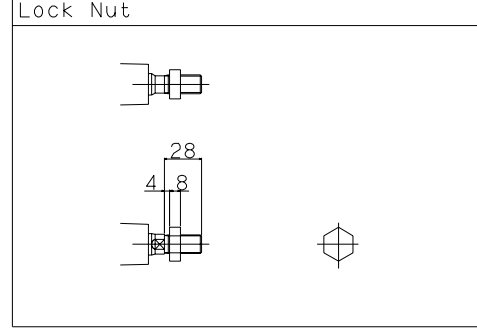

Stroke	L
100	186
150	236
200	286
250	336
300	386
400	486
500	586
600	686

Model: MS6810-N-N-40X200-HD  
 Maker: KONAN  
 File Name: MS681-N-N-40-HD