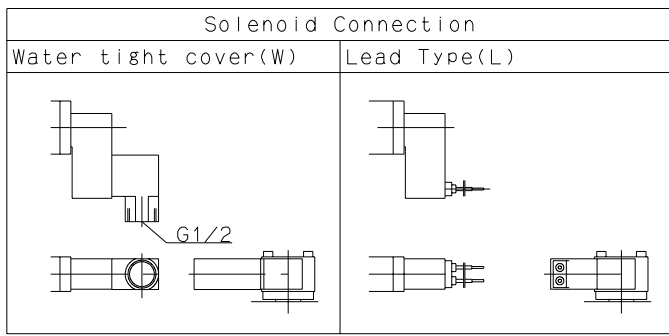

Stroke	L
100	186
150	236
200	286
250	336
300	386
400	486
500	586
600	686

Model: MS6810-N-N-40X200-HD  
 Maker: KONAN  
 File Name: MS681-N-N-40-HD