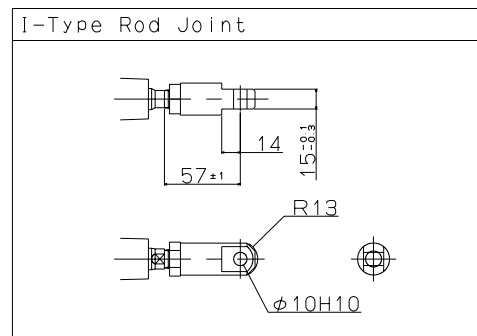

Stroke	L
100	186
150	236
200	286
250	336
300	386
400	486
500	586
600	686

Model: MS6810-N-N-40X200-HD  
 Maker: KONAN  
 File Name: MS681-N-N-40-HD