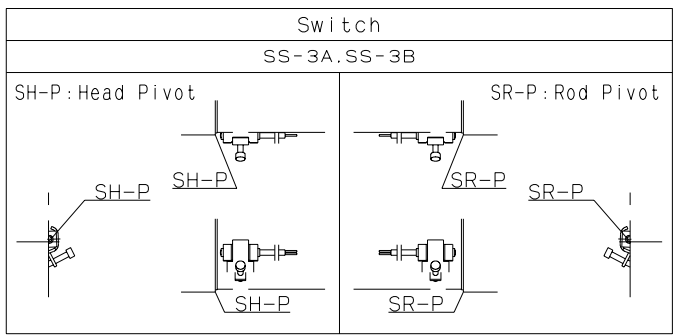

Stroke	L
100	186
150	236
200	286
250	336
300	386
400	486
500	586
600	686

Model: MS6810-N-N-40X200-HD  
 Maker: KONAN  
 File Name: MS681-N-N-40-HD