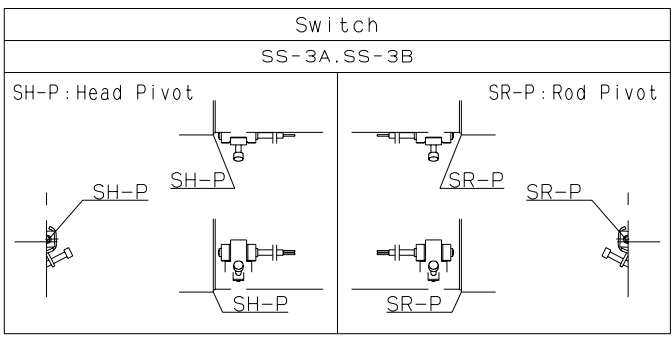

Stroke	L
100	186
150	236
200	286
250	336
300	386
400	486
500	586
600	686

JIS Symbol

Model: MS6810-N-N-40X200-HS  
 Maker: KONAN  
 File Name: MS681-N-N-40-HS