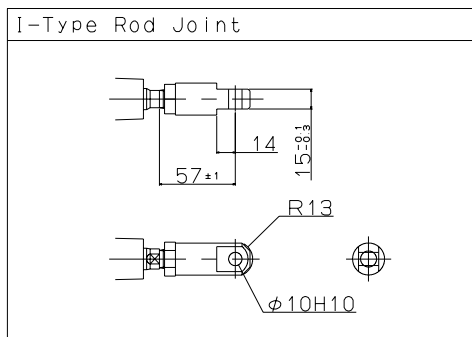

Stroke	L
100	186
150	236
200	286
250	336
300	386
400	486
500	586
600	686

JIS Symbol

Model: MS6810-N-N-40X200-HS  
 Maker: KONAN  
 File Name: MS681-N-N-40-HS