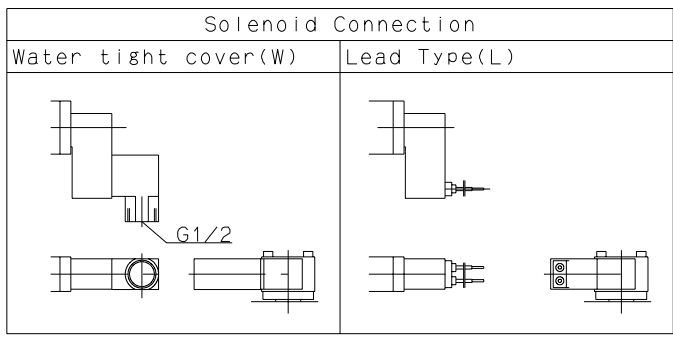

Stroke	L
100	186
150	236
200	286
250	336
300	386
400	486
500	586
600	686

JIS Symbol

Model: MS6810-N-N-40X200-HS  
 Maker: KONAN  
 File Name: MS681-N-N-40-HS