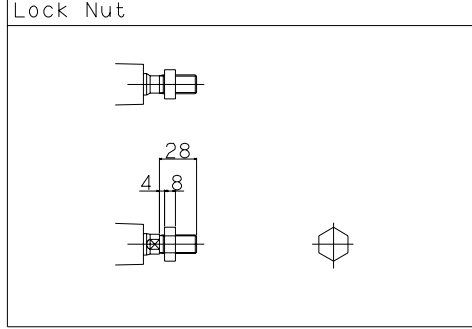

Stroke	L
100	186
150	236
200	286
250	336
300	386
400	486
500	586
600	686

JIS Symbol

Model: MS6810-N-N-40X200-HS  
 Maker: KONAN  
 File Name: MS681-N-N-40-HS