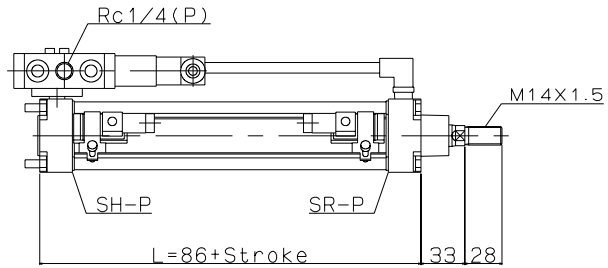

Stroke	L
100	186
150	236
200	286
250	336
300	386
400	486
500	586
600	686

JIS Symbol

Model: MS6810-N-N-40X200-HS  
 Maker: KONAN  
 File Name: MS681-N-N-40-HS