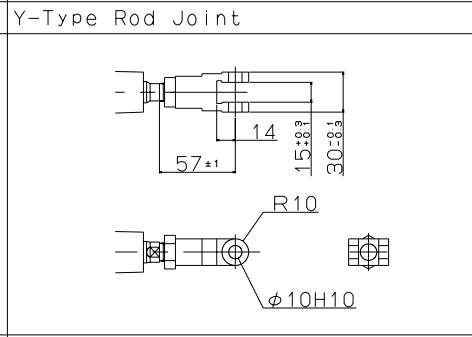

Stroke	L
100	186
150	236
200	286
250	336
300	386
400	486
500	586
600	686

JIS Symbol

Model: MS6810-N-N-40X200-HS  
 Maker: KONAN  
 File Name: MS681-N-N-40-HS