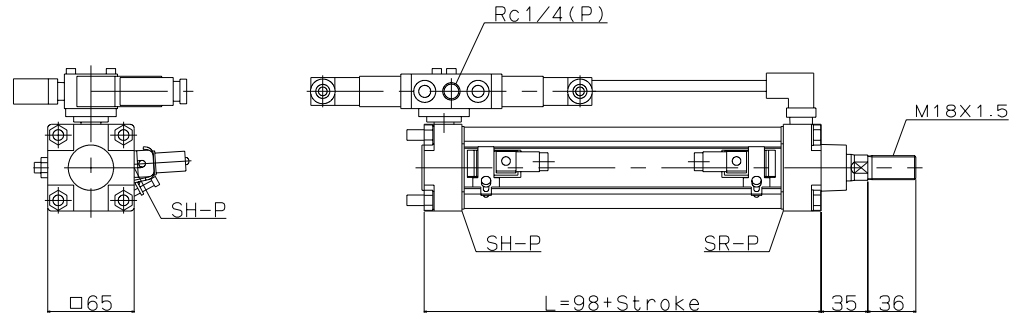

Stroke	L
100	198
150	248
200	298
250	348
300	398
400	498
500	598
600	698

Model: MS6810-N-N-50X200-HD  
 Maker: KONAN  
 File Name: MS681-N-N-50-HD