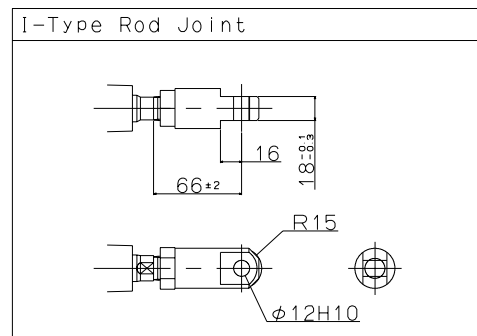

Stroke	L
100	198
150	248
200	298
250	348
300	398
400	498
500	598
600	698

Model: MS6810-N-N-50X200-HD  
 Maker: KONAN  
 File Name: MS681-N-N-50-HD