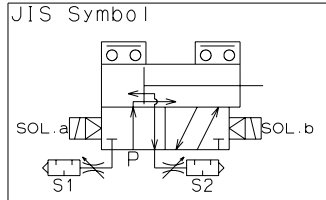

Stroke	L
100	198
150	248
200	298
250	348
300	398
400	498
500	598
600	698

Model: MS6810-N-N-50X200-HD  
 Maker: KONAN  
 File Name: MS681-N-N-50-HD