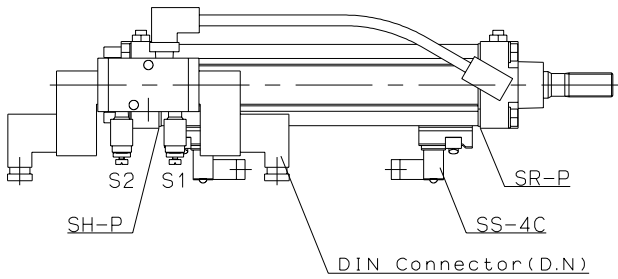

Stroke	L
100	198
150	248
200	298
250	348
300	398
400	498
500	598
600	698

Model: MS6810-N-N-50X200-HD  
 Maker: KONAN  
 File Name: MS681-N-N-50-HD