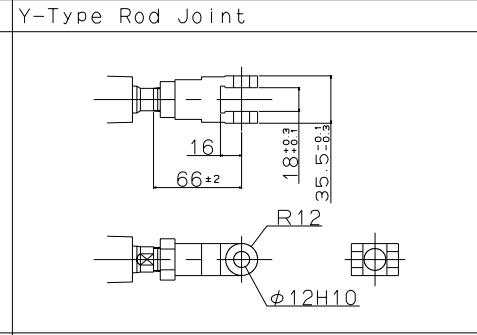

Stroke	L
100	198
150	248
200	298
250	348
300	398
400	498
500	598
600	698

Model: MS6810-N-N-50X200-HD  
 Maker: KONAN  
 File Name: MS681-N-N-50-HD