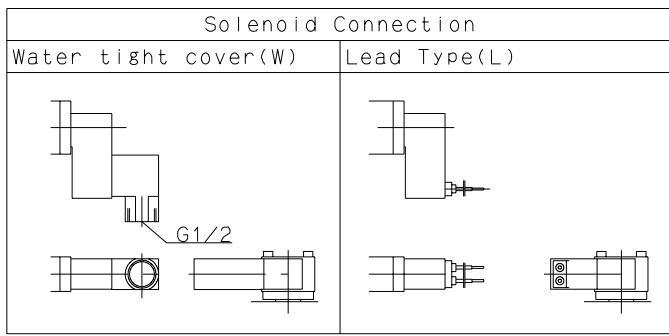

Stroke	L
100	198
150	248
200	298
250	348
300	398
400	498
500	598
600	698

Model: MS6810-N-N-50X200-HD  
 Maker: KONAN  
 File Name: MS681-N-N-50-HD