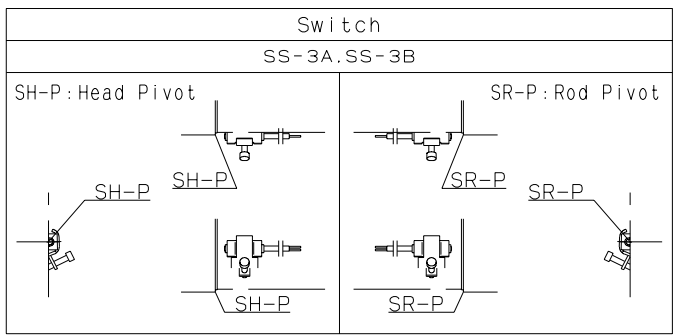

Stroke	L
100	198
150	248
200	298
250	348
300	398
400	498
500	598
600	698

Model: MS6810-N-N-50X200-HD  
 Maker: KONAN  
 File Name: MS681-N-N-50-HD