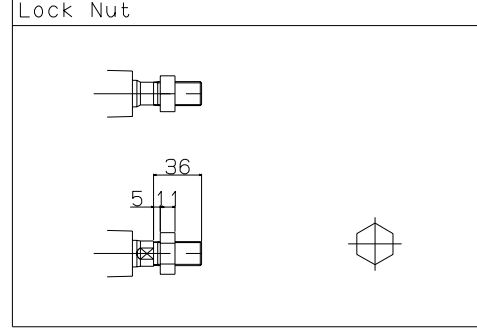

Stroke	L
100	198
150	248
200	298
250	348
300	398
400	498
500	598
600	698

Model: MS6810-N-N-50X200-HD  
 Maker: KONAN  
 File Name: MS681-N-N-50-HD