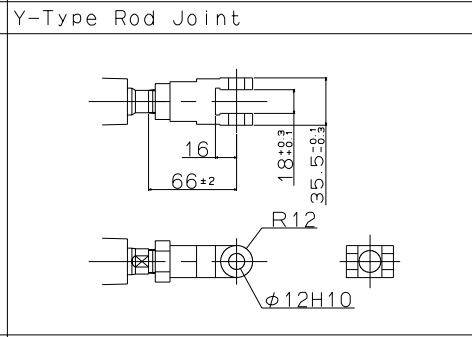

Stroke	L
100	198
150	248
200	298
250	348
300	398
400	498
500	598
600	698

Model : MS6810-N-N-50X200-HS  
 Maker : KONAN  
 File Name : MS681-N-N-50-HS