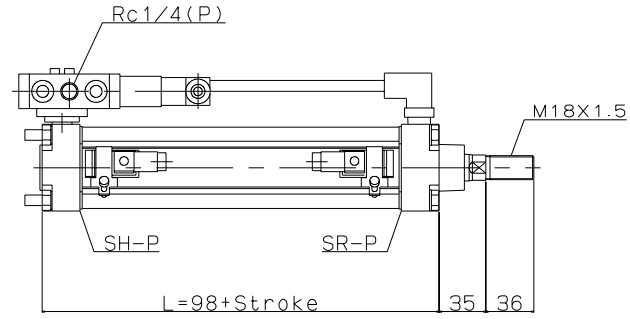

Stroke	L
100	198
150	248
200	298
250	348
300	398
400	498
500	598
600	698

Model : MS6810-N-N-50X200-HS  
 Maker : KONAN  
 File Name : MS681-N-N-50-HS