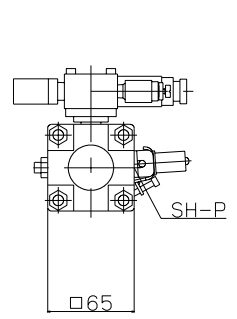

Stroke	L
100	198
150	248
200	298
250	348
300	398
400	498
500	598
600	698

Model : MS6810-N-N-50X200-HS  
 Maker : KONAN  
 File Name : MS681-N-N-50-HS