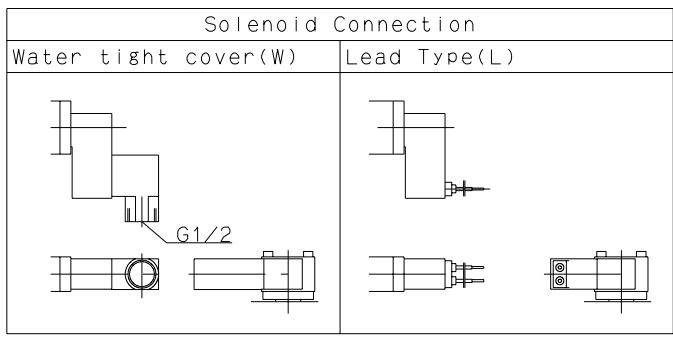

Stroke	L
100	198
150	248
200	298
250	348
300	398
400	498
500	598
600	698

Model : MS6810-N-N-50X200-HS  
 Maker : KONAN  
 File Name : MS681-N-N-50-HS