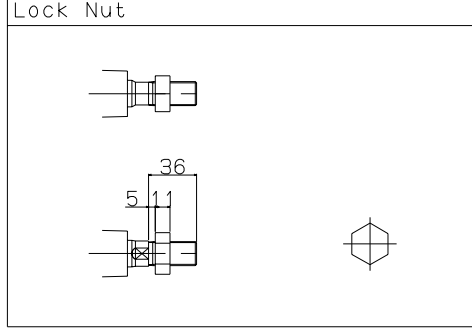

Stroke	L
100	198
150	248
200	298
250	348
300	398
400	498
500	598
600	698

Model : MS6810-N-N-50X200-HS  
 Maker : KONAN  
 File Name : MS681-N-N-50-HS