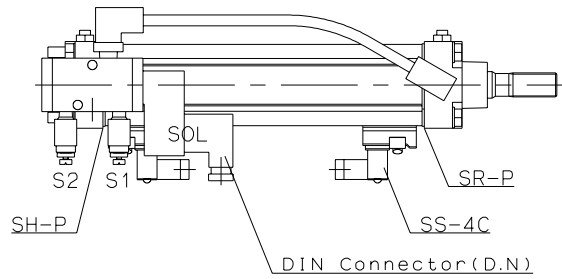

Stroke	L
100	198
150	248
200	298
250	348
300	398
400	498
500	598
600	698

Model : MS6810-N-N-50X200-HS  
 Maker : KONAN  
 File Name : MS681-N-N-50-HS