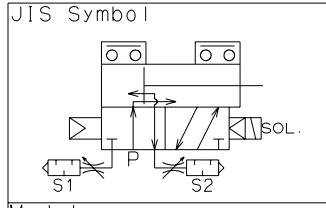

Stroke	L
100	198
150	248
200	298
250	348
300	398
400	498
500	598
600	698

Model : MS6810-N-N-50X200-HS  
 Maker : KONAN  
 File Name : MS681-N-N-50-HS