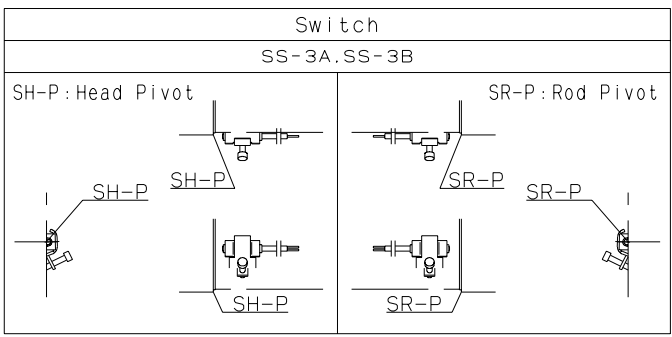

Stroke	L
100	198
150	248
200	298
250	348
300	398
400	498
500	598
600	698

Model : MS6810-N-N-50X200-HS  
 Maker : KONAN  
 File Name : MS681-N-N-50-HS