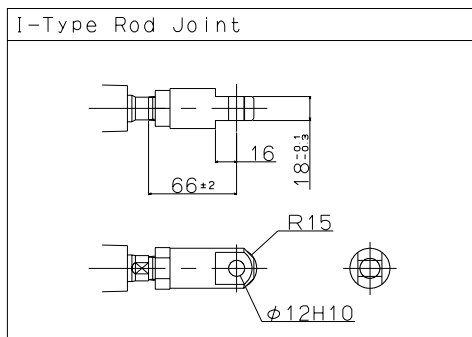

Stroke	L
100	198
150	248
200	298
250	348
300	398
400	498
500	598
600	698

Model : MS6810-N-N-50X200-HS  
 Maker : KONAN  
 File Name : MS681-N-N-50-HS