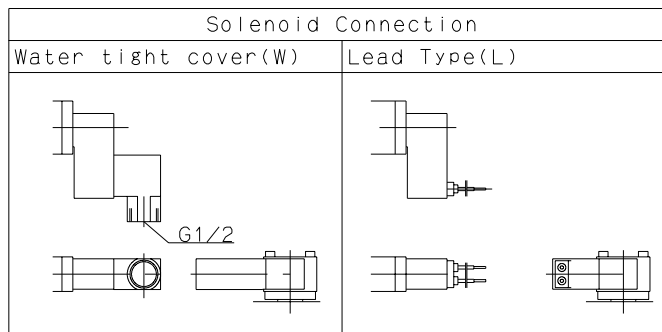

Stroke	L
100	198
150	248
200	298
250	348
300	398
400	498
500	598
600	698

JIS Symbol

SOL a / T      P      SOL b  
S1      S2

Model: MS6810-N-N-63X200-HD  
 Maker: KONAN  
 File Name: MS681-N-N-63-HD