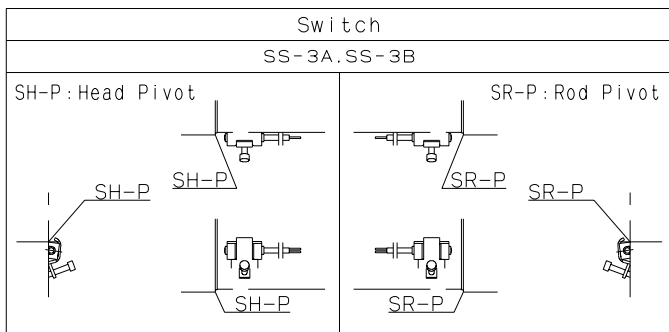

Stroke	L
100	198
150	248
200	298
250	348
300	398
400	498
500	598
600	698

JIS Symbol

SOL a / T      P      SOL b  
S1      S2

Model: MS6810-N-N-63X200-HD  
 Maker: KONAN  
 File Name: MS681-N-N-63-HD