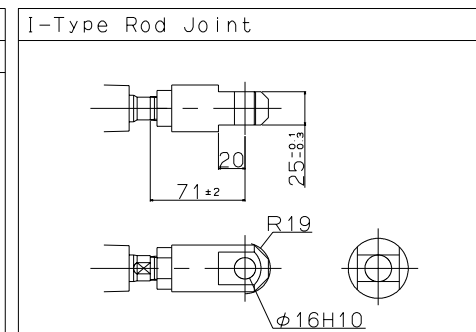

Stroke	L
100	198
150	248
200	298
250	348
300	398
400	498
500	598
600	698

JIS Symbol

SOL a / T      P      SOL b  
S1      S2

Model: MS6810-N-N-63X200-HD  
 Maker: KONAN  
 File Name: MS681-N-N-63-HD