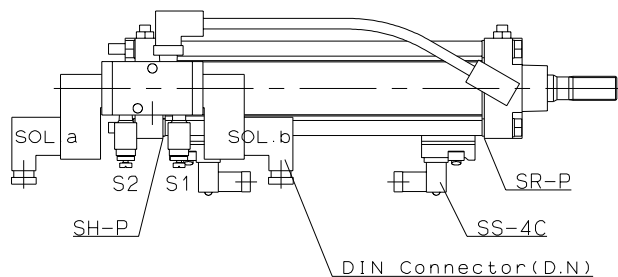

Stroke	L
100	198
150	248
200	298
250	348
300	398
400	498
500	598
600	698

JIS Symbol

SOL a / T      P      SOL b  
S1      S2

Model: MS6810-N-N-63X200-HD  
 Maker: KONAN  
 File Name: MS681-N-N-63-HD