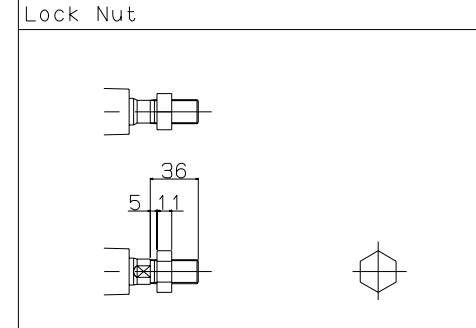

Stroke	L
100	198
150	248
200	298
250	348
300	398
400	498
500	598
600	698

JIS Symbol

SOL a / T      P      SOL b  
S1      S2

Model: MS6810-N-N-63X200-HD  
 Maker: KONAN  
 File Name: MS681-N-N-63-HD