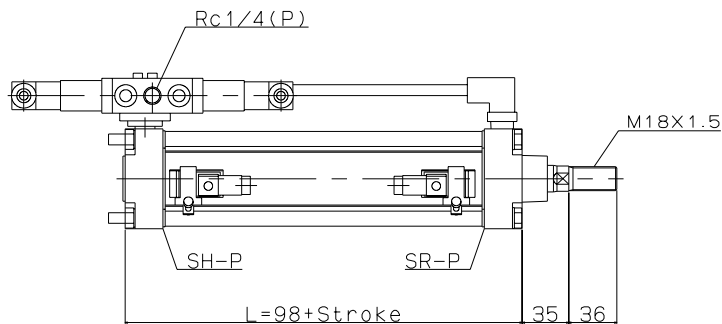

Stroke	L
100	198
150	248
200	298
250	348
300	398
400	498
500	598
600	698

JIS Symbol

SOL a / T      P      SOL b  
S1      S2

Model: MS6810-N-N-63X200-HD  
 Maker: KONAN  
 File Name: MS681-N-N-63-HD