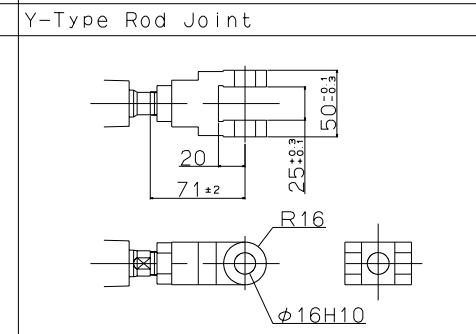

Stroke	L
100	198
150	248
200	298
250	348
300	398
400	498
500	598
600	698

JIS Symbol

SOL a / T      P      SOL b  
S1      S2

Model: MS6810-N-N-63X200-HD  
 Maker: KONAN  
 File Name: MS681-N-N-63-HD