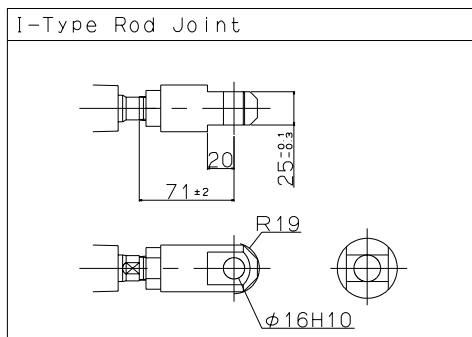

Stroke	L
100	198
150	248
200	298
250	348
300	398
400	498
500	598
600	698

JIS Symbol

S1 P S2 SOL.

Model: MS6810-N-N-63X200-HS
 Maker: KONAN
 File Name: MS681-N-N-63-HS