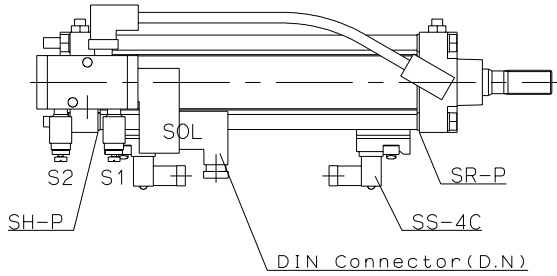

Stroke	L
100	198
150	248
200	298
250	348
300	398
400	498
500	598
600	698

JIS Symbol

S1 P S2 SOL.

Model: MS6810-N-N-63X200-HS
 Maker: KONAN
 File Name: MS681-N-N-63-HS