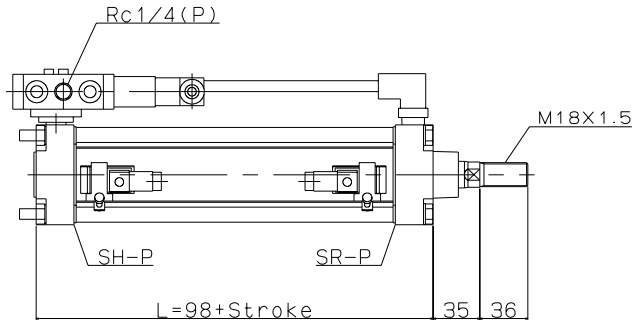

Stroke	L
100	198
150	248
200	298
250	348
300	398
400	498
500	598
600	698

JIS Symbol

S1 P S2 SOL.

Model: MS6810-N-N-63X200-HS
 Maker: KONAN
 File Name: MS681-N-N-63-HS