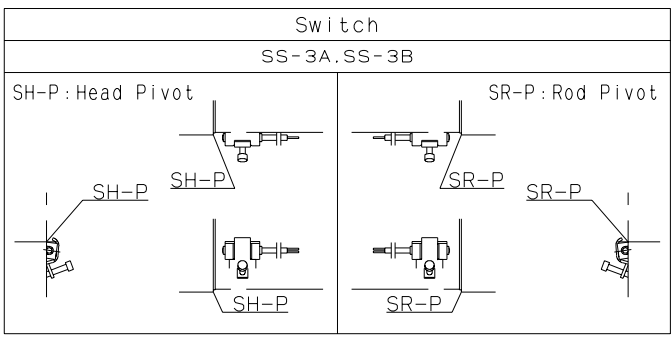

Stroke	L
100	198
150	248
200	298
250	348
300	398
400	498
500	598
600	698

JIS Symbol

S1 P S2 SOL.

Model: MS6810-N-N-63X200-HS
 Maker: KONAN
 File Name: MS681-N-N-63-HS