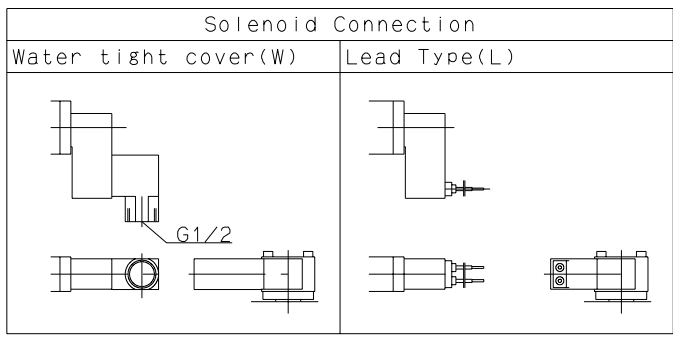

Stroke	L
100	198
150	248
200	298
250	348
300	398
400	498
500	598
600	698

JIS Symbol

S1 P S2 SOL.

Model: MS6810-N-N-63X200-HS
 Maker: KONAN
 File Name: MS681-N-N-63-HS