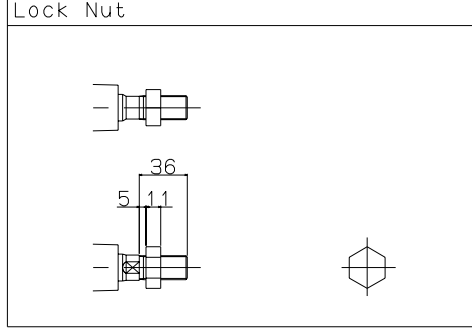

Stroke	L
100	198
150	248
200	298
250	348
300	398
400	498
500	598
600	698

JIS Symbol

S1 P S2 SOL.

Model: MS6810-N-N-63X200-HS
 Maker: KONAN
 File Name: MS681-N-N-63-HS