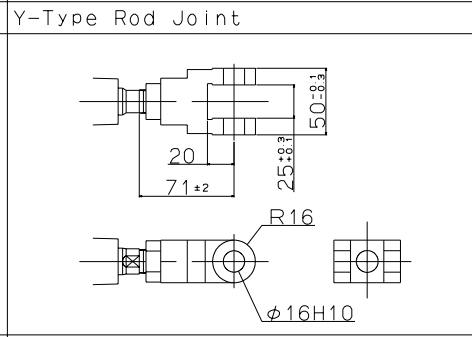

Stroke	L
100	198
150	248
200	298
250	348
300	398
400	498
500	598
600	698

JIS Symbol

S1 P S2 SOL.

Model: MS6810-N-N-63X200-HS
 Maker: KONAN
 File Name: MS681-N-N-63-HS