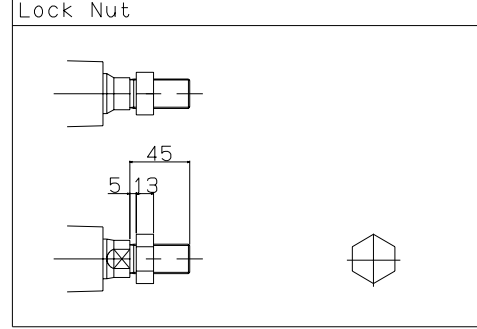

Stroke	L
100	214
150	264
200	314
250	364
300	414
400	514
500	614
600	714
700	814
800	914

JIS Symbol

SOL.a      SOL.b

S1      S2

Model: MS6810-N-N-80X200-HD  
 Maker: KONAN  
 File Name: MS681-N-N-80-HD