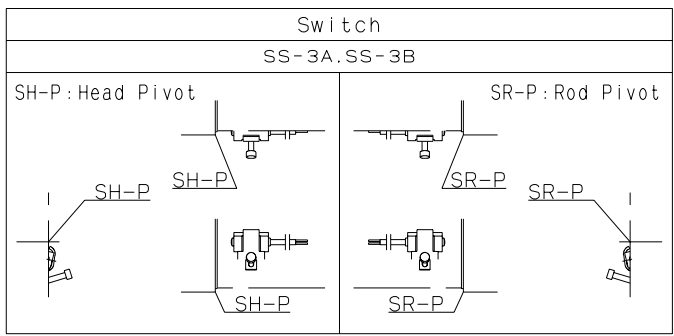

Stroke	L
100	214
150	264
200	314
250	364
300	414
400	514
500	614
600	714
700	814
800	914

JIS Symbol

SOL.a      SOL.b

S1      S2

Model: MS6810-N-N-80X200-HD  
 Maker: KONAN  
 File Name: MS681-N-N-80-HD