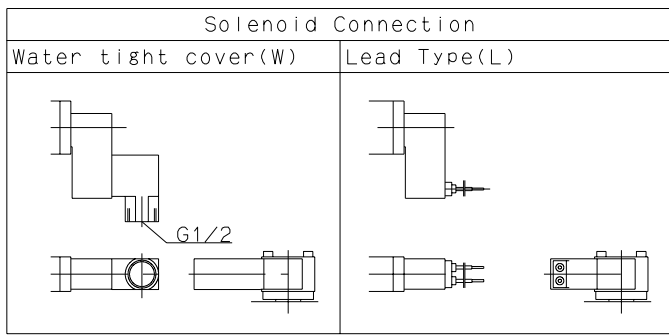

Stroke	L
100	214
150	264
200	314
250	364
300	414
400	514
500	614
600	714
700	814
800	914

JIS Symbol

SOL.a      SOL.b

S1      S2

Model: MS6810-N-N-80X200-HD  
 Maker: KONAN  
 File Name: MS681-N-N-80-HD