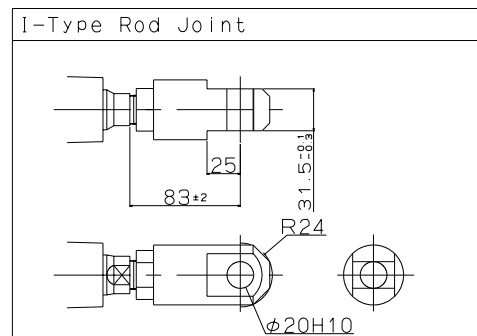

Stroke	L
100	214
150	264
200	314
250	364
300	414
400	514
500	614
600	714
700	814
800	914

JIS Symbol

SOL.a      SOL.b

S1      S2

Model: MS6810-N-N-80X200-HD  
 Maker: KONAN  
 File Name: MS681-N-N-80-HD