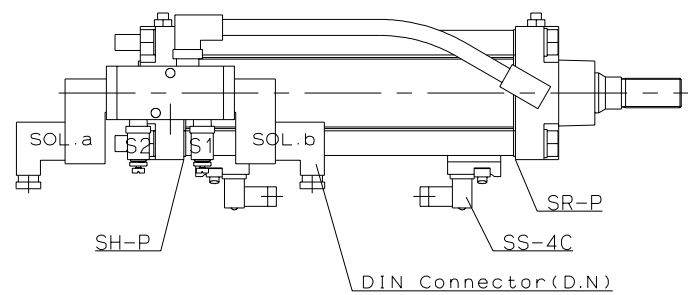

Stroke	L
100	214
150	264
200	314
250	364
300	414
400	514
500	614
600	714
700	814
800	914

JIS Symbol

SOL.a      SOL.b

S1      S2

Model: MS6810-N-N-80X200-HD  
 Maker: KONAN  
 File Name: MS681-N-N-80-HD