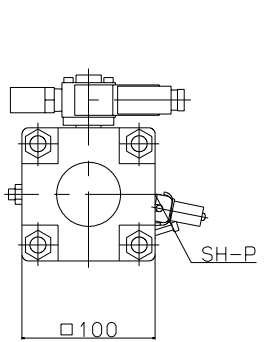

Stroke	L
100	214
150	264
200	314
250	364
300	414
400	514
500	614
600	714
700	814
800	914

JIS Symbol

SOL.a      SOL.b

S1      S2

Model: MS6810-N-N-80X200-HD  
 Maker: KONAN  
 File Name: MS681-N-N-80-HD