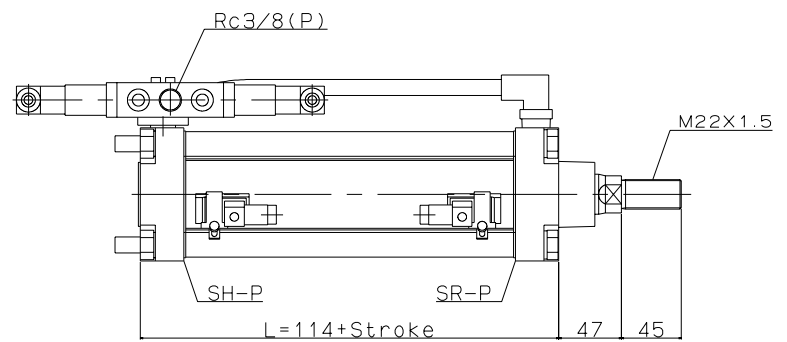

Stroke	L
100	214
150	264
200	314
250	364
300	414
400	514
500	614
600	714
700	814
800	914

JIS Symbol

SOL.a      SOL.b

S1      S2

Model: MS6810-N-N-80X200-HD  
 Maker: KONAN  
 File Name: MS681-N-N-80-HD