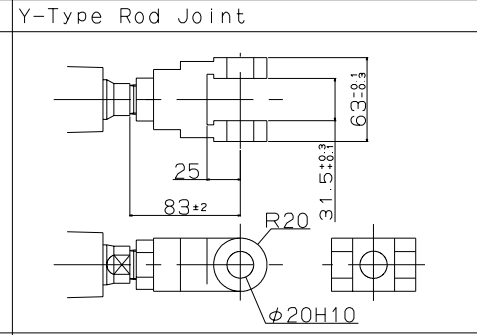

Stroke	L
100	214
150	264
200	314
250	364
300	414
400	514
500	614
600	714
700	814
800	914

JIS Symbol

SOL.a      SOL.b

S1      S2

Model: MS6810-N-N-80X200-HD  
 Maker: KONAN  
 File Name: MS681-N-N-80-HD