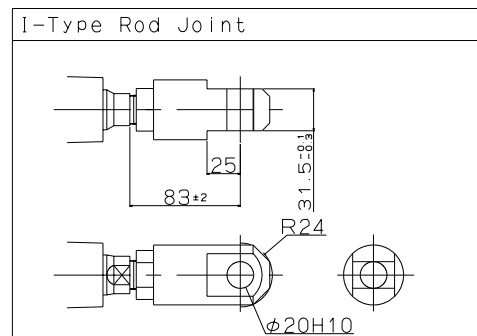

Stroke	L
100	214
150	264
200	314
250	364
300	414
400	514
500	614
600	714
700	814
800	914

JIS Symbol

Model: MS6810-N-N-80X200-HS
 Maker: KONAN
 File Name: MS681-N-N-80-HS