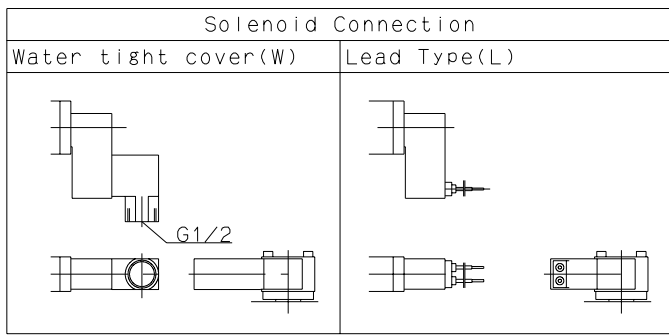

Stroke	L
100	214
150	264
200	314
250	364
300	414
400	514
500	614
600	714
700	814
800	914

JIS Symbol

Model: MS6810-N-N-80X200-HS
 Maker: KONAN
 File Name: MS681-N-N-80-HS