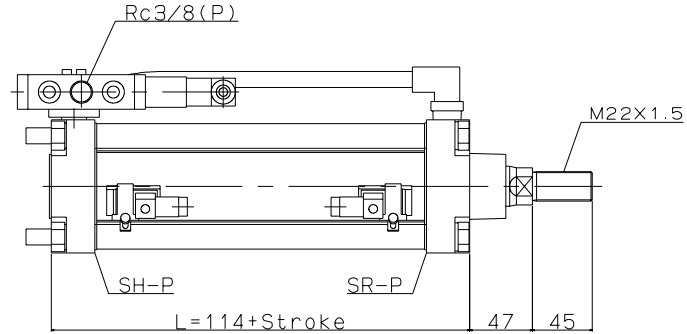

Stroke	L
100	214
150	264
200	314
250	364
300	414
400	514
500	614
600	714
700	814
800	914

JIS Symbol

Model: MS6810-N-N-80X200-HS
 Maker: KONAN
 File Name: MS681-N-N-80-HS