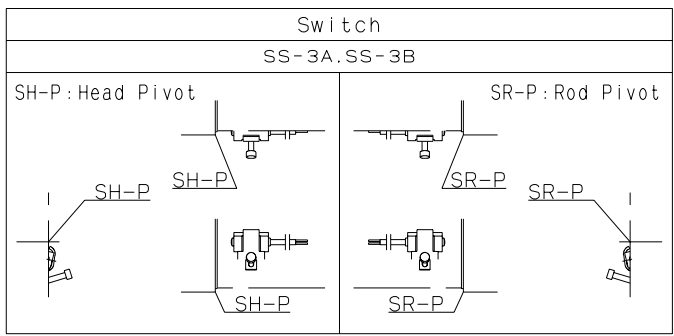

Stroke	L
100	214
150	264
200	314
250	364
300	414
400	514
500	614
600	714
700	814
800	914

JIS Symbol

Model: MS6810-N-N-80X200-HS
 Maker: KONAN
 File Name: MS681-N-N-80-HS