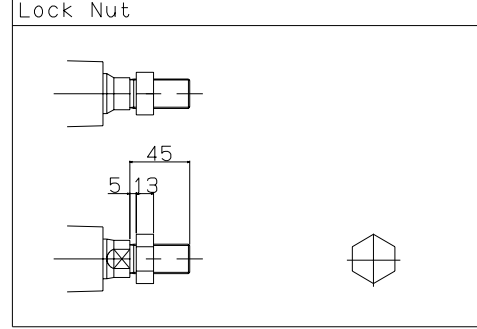

Stroke	L
100	214
150	264
200	314
250	364
300	414
400	514
500	614
600	714
700	814
800	914

JIS Symbol

Model: MS6810-N-N-80X200-HS
 Maker: KONAN
 File Name: MS681-N-N-80-HS