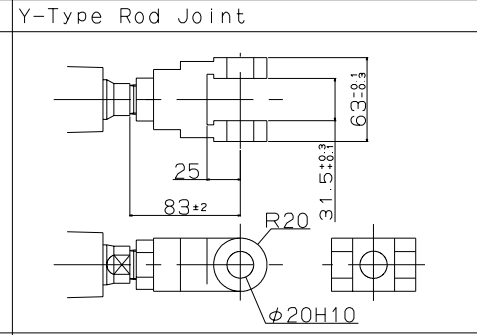

Stroke	L
100	214
150	264
200	314
250	364
300	414
400	514
500	614
600	714
700	814
800	914

JIS Symbol

Model: MS6810-N-N-80X200-HS
 Maker: KONAN
 File Name: MS681-N-N-80-HS