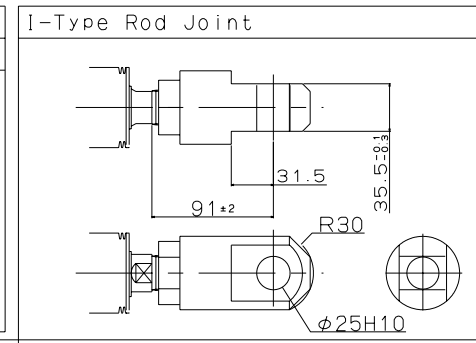

Stroke	L
100	214
150	264
200	314
250	364
300	414
400	514
500	614
600	714
700	814
800	914

Stroke	JC
0~50	70
51~100	70
101~150	78
151~200	88
201~300	109
301~400	130
401~500	151
501~600	172
601~700	193
701~800	214

JIS Symbol

Model: MS6820-A-TC-100X300-HD
 Maker: KONAN
 File Name: MS682-A-TC-100-HD