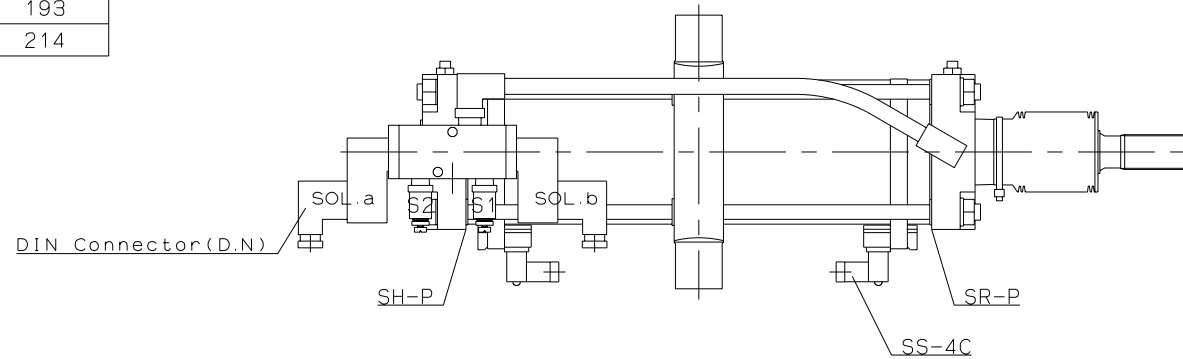

Stroke	L
100	214
150	264
200	314
250	364
300	414
400	514
500	614
600	714
700	814
800	914

Stroke	JC
0~50	70
51~100	70
101~150	78
151~200	88
201~300	109
301~400	130
401~500	151
501~600	172
601~700	193
701~800	214

JIS Symbol

Model: MS6820-A-TC-100X300-HD
 Maker: KONAN
 File Name: MS682-A-TC-100-HD