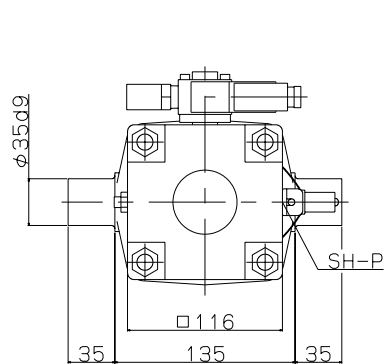

Stroke	L
100	214
150	264
200	314
250	364
300	414
400	514
500	614
600	714
700	814
800	914

Stroke	JC
0~50	70
51~100	70
101~150	78
151~200	88
201~300	109
301~400	130
401~500	151
501~600	172
601~700	193
701~800	214

JIS Symbol

Model: MS6820-A-TC-100X300-HD
 Maker: KONAN
 File Name: MS682-A-TC-100-HD