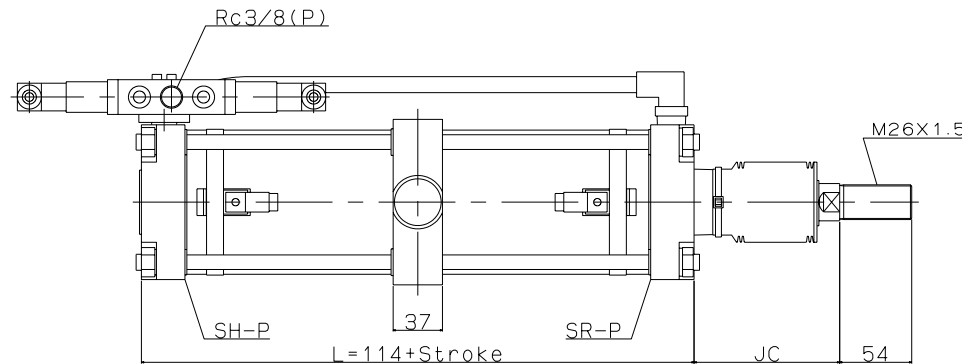

Stroke	L
100	214
150	264
200	314
250	364
300	414
400	514
500	614
600	714
700	814
800	914

Stroke	JC
0~50	70
51~100	70
101~150	78
151~200	88
201~300	109
301~400	130
401~500	151
501~600	172
601~700	193
701~800	214

JIS Symbol

Model: MS6820-A-TC-100X300-HD
 Maker: KONAN
 File Name: MS682-A-TC-100-HD