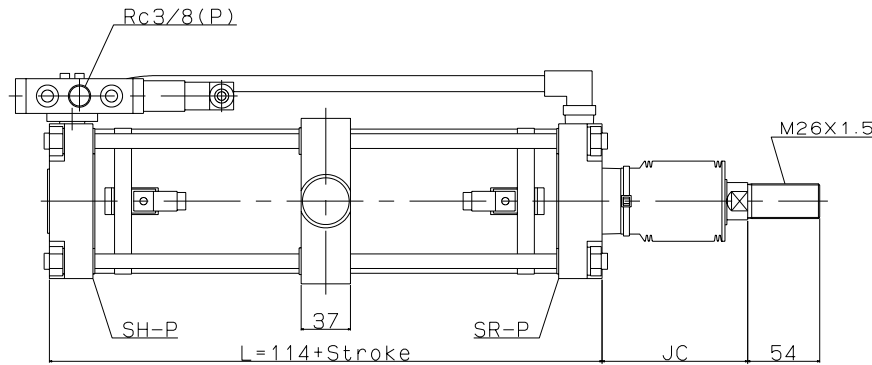

Stroke	L
100	214
150	264
200	314
250	364
300	414
400	514
500	614
600	714
700	814
800	914

Stroke	JC
0~50	70
51~100	70
101~150	78
151~200	88
201~300	109
301~400	130
401~500	151
501~600	172
601~700	193
701~800	214

JIS Symbol

Model: MS6820-A-TC-100X300-HS
 Maker: KONAN
 File Name: MS682-A-TC-100-HS