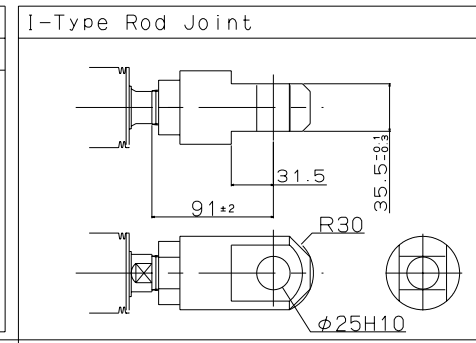

Stroke	L
100	214
150	264
200	314
250	364
300	414
400	514
500	614
600	714
700	814
800	914

Stroke	JC
0~50	70
51~100	70
101~150	78
151~200	88
201~300	109
301~400	130
401~500	151
501~600	172
601~700	193
701~800	214

JIS Symbol

Model: MS6820-A-TC-100X300-HS
 Maker: KONAN
 File Name: MS682-A-TC-100-HS