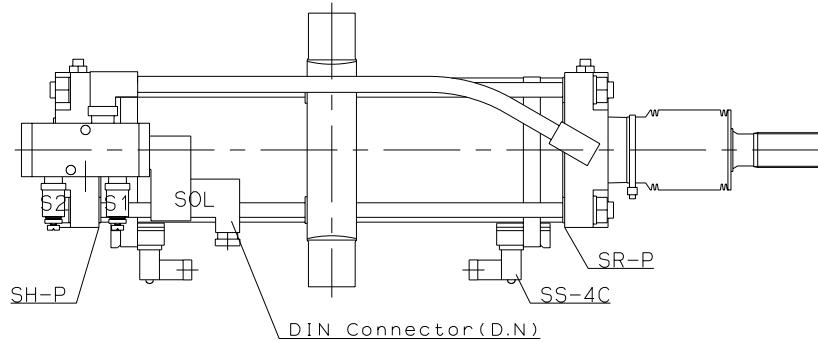

Stroke	L
100	214
150	264
200	314
250	364
300	414
400	514
500	614
600	714
700	814
800	914

Stroke	JC
0~50	70
51~100	70
101~150	78
151~200	88
201~300	109
301~400	130
401~500	151
501~600	172
601~700	193
701~800	214

JIS Symbol

Model: MS6820-A-TC-100X300-HS
 Maker: KONAN
 File Name: MS682-A-TC-100-HS