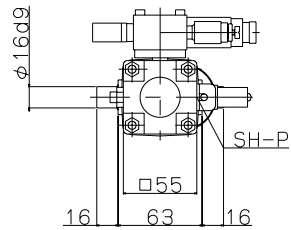

Stroke	L
100	186
150	236
200	286
250	336
300	386
400	486
500	586
600	686

Stroke	JC
0~50	56
51~100	65
101~150	78
151~200	90
201~300	115
301~400	140
401~500	165
501~600	190

JIS Symbol

Model:  
MS6820-A-TC-40X300-HS  
Maker:  
KONAN  
File Name:  
MS682-A-TC-40-HS