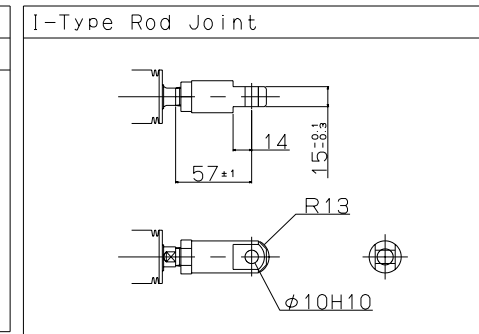

Stroke	L
100	186
150	236
200	286
250	336
300	386
400	486
500	586
600	686

Stroke	JC
0~50	56
51~100	65
101~150	78
151~200	90
201~300	115
301~400	140
401~500	165
501~600	190

JIS Symbol

Model:  
MS6820-A-TC-40X300-HS  
Maker:  
KONAN  
File Name:  
MS682-A-TC-40-HS