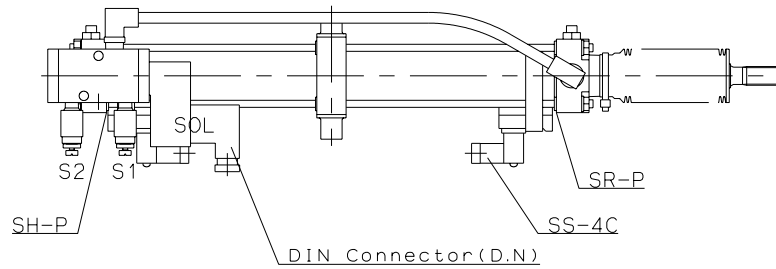

Stroke	L
100	186
150	236
200	286
250	336
300	386
400	486
500	586
600	686

Stroke	JC
0~50	56
51~100	65
101~150	78
151~200	90
201~300	115
301~400	140
401~500	165
501~600	190

JIS Symbol

Model:  
MS6820-A-TC-40X300-HS  
Maker:  
KONAN  
File Name:  
MS682-A-TC-40-HS