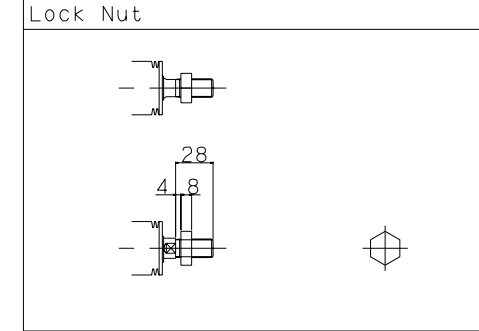

Stroke	L
100	186
150	236
200	286
250	336
300	386
400	486
500	586
600	686

Stroke	JC
0~50	56
51~100	65
101~150	78
151~200	90
201~300	115
301~400	140
401~500	165
501~600	190

JIS Symbol

Model:  
MS6820-A-TC-40X300-HS  
Maker:  
KONAN  
File Name:  
MS682-A-TC-40-HS