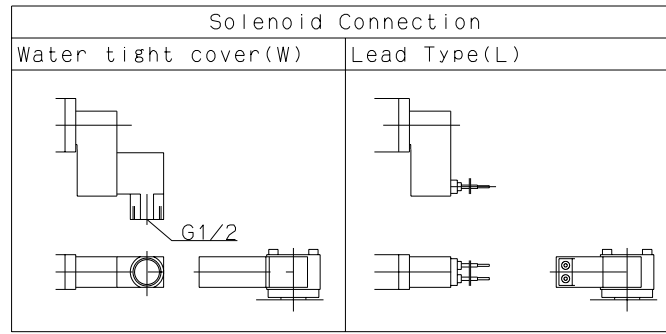

Stroke	L
100	186
150	236
200	286
250	336
300	386
400	486
500	586
600	686

Stroke	JC
0~50	56
51~100	65
101~150	78
151~200	90
201~300	115
301~400	140
401~500	165
501~600	190

JIS Symbol

Model:  
MS6820-A-TC-40X300-HS  
Maker:  
KONAN  
File Name:  
MS682-A-TC-40-HS