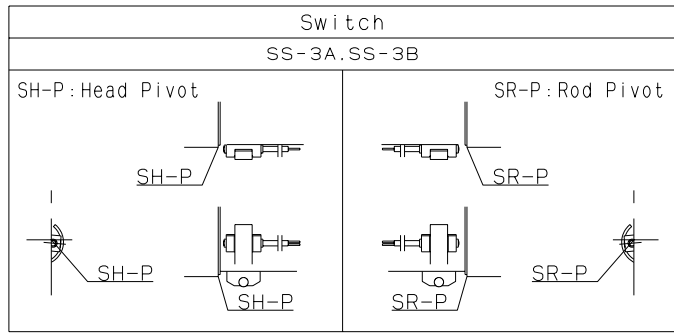

Stroke	L
100	186
150	236
200	286
250	336
300	386
400	486
500	586
600	686

Stroke	JC
0~50	56
51~100	65
101~150	78
151~200	90
201~300	115
301~400	140
401~500	165
501~600	190

JIS Symbol

Model:  
MS6820-A-TC-40X300-HS  
Maker:  
KONAN  
File Name:  
MS682-A-TC-40-HS