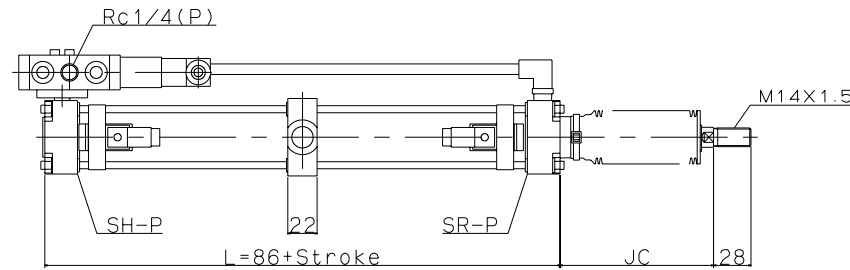

Stroke	L
100	186
150	236
200	286
250	336
300	386
400	486
500	586
600	686

Stroke	JC
0~50	56
51~100	65
101~150	78
151~200	90
201~300	115
301~400	140
401~500	165
501~600	190

JIS Symbol

Model:  
MS6820-A-TC-40X300-HS  
Maker:  
KONAN  
File Name:  
MS682-A-TC-40-HS