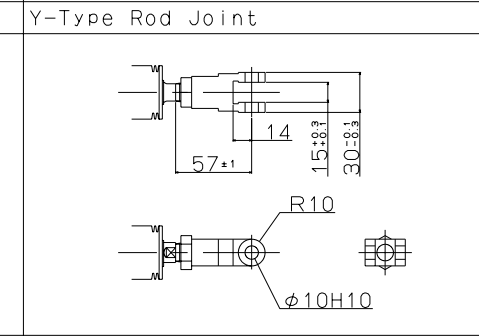

Stroke	L
100	186
150	236
200	286
250	336
300	386
400	486
500	586
600	686

Stroke	JC
0~50	56
51~100	65
101~150	78
151~200	90
201~300	115
301~400	140
401~500	165
501~600	190

JIS Symbol

Model:  
MS6820-A-TC-40X300-HS  
Maker:  
KONAN  
File Name:  
MS682-A-TC-40-HS