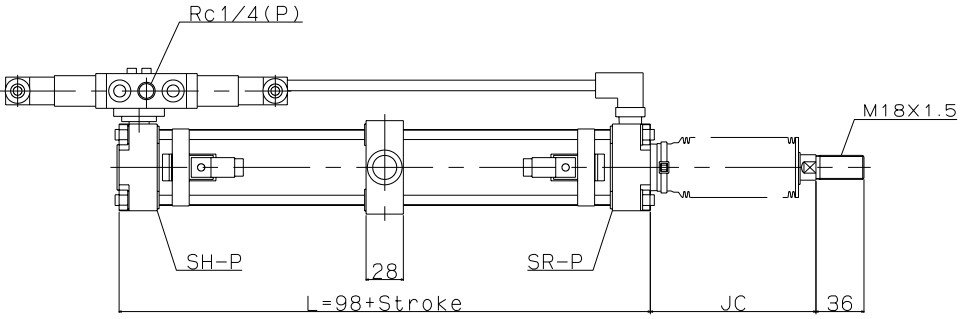

Stroke	L
100	198
150	248
200	298
250	348
300	398
400	498
500	598
600	698

Stroke	JC
0~50	60
51~100	68
101~150	82
151~200	96
201~300	124
301~400	151
401~500	179
501~600	207

JIS Symbol

Model: MS6820-A-TC-50X300-HD
 Maker: KONAN
 File Name: MS682-A-TC-50-HD