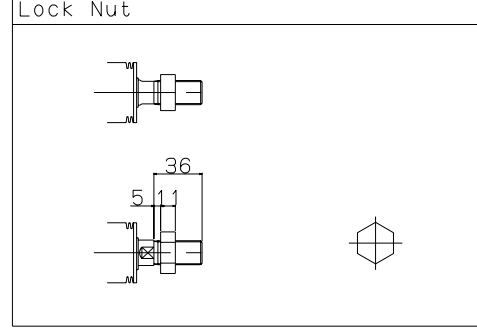

Stroke	L
100	198
150	248
200	298
250	348
300	398
400	498
500	598
600	698

Stroke	JC
0~50	60
51~100	68
101~150	82
151~200	96
201~300	124
301~400	151
401~500	179
501~600	207

JIS Symbol

Model: MS6820-A-TC-50X300-HD
 Maker: KONAN
 File Name: MS682-A-TC-50-HD