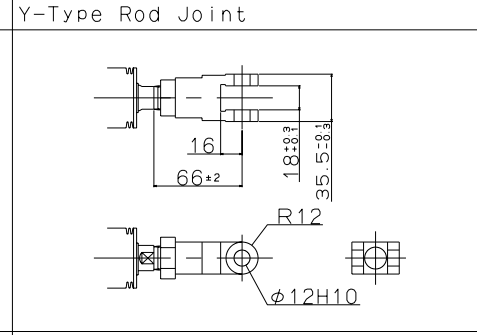

Stroke	L
100	198
150	248
200	298
250	348
300	398
400	498
500	598
600	698

Stroke	JC
0~50	60
51~100	68
101~150	82
151~200	96
201~300	124
301~400	151
401~500	179
501~600	207

JIS Symbol

Model: MS6820-A-TC-50X300-HD
 Maker: KONAN
 File Name: MS682-A-TC-50-HD