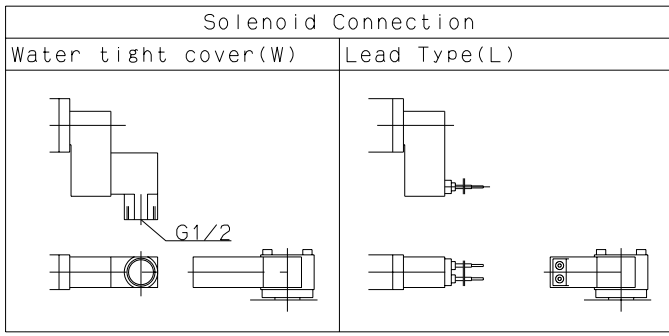

Stroke	L
100	198
150	248
200	298
250	348
300	398
400	498
500	598
600	698

Stroke	JC
0~50	60
51~100	68
101~150	82
151~200	96
201~300	124
301~400	151
401~500	179
501~600	207

JIS Symbol

Model: MS6820-A-TC-50X300-HD
 Maker: KONAN
 File Name: MS682-A-TC-50-HD