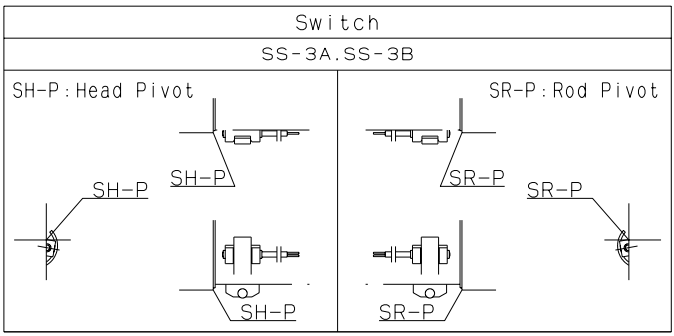

Stroke	L
100	198
150	248
200	298
250	348
300	398
400	498
500	598
600	698

Stroke	JC
0~50	60
51~100	68
101~150	82
151~200	96
201~300	124
301~400	151
401~500	179
501~600	207

JIS Symbol

Model: MS6820-A-TC-50X300-HD
 Maker: KONAN
 File Name: MS682-A-TC-50-HD