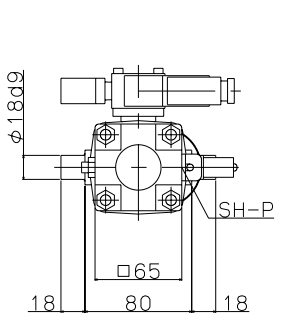

Stroke	L
100	198
150	248
200	298
250	348
300	398
400	498
500	598
600	698

Stroke	JC
0~50	60
51~100	68
101~150	82
151~200	96
201~300	124
301~400	151
401~500	179
501~600	207

JIS Symbol

Model: MS6820-A-TC-50X300-HD
 Maker: KONAN
 File Name: MS682-A-TC-50-HD