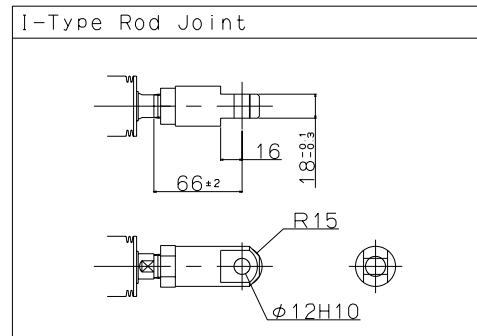

Stroke	L
100	198
150	248
200	298
250	348
300	398
400	498
500	598
600	698

Stroke	JC
0~50	60
51~100	68
101~150	82
151~200	96
201~300	124
301~400	151
401~500	179
501~600	207

JIS Symbol

Model: MS6820-A-TC-50X300-HD
 Maker: KONAN
 File Name: MS682-A-TC-50-HD