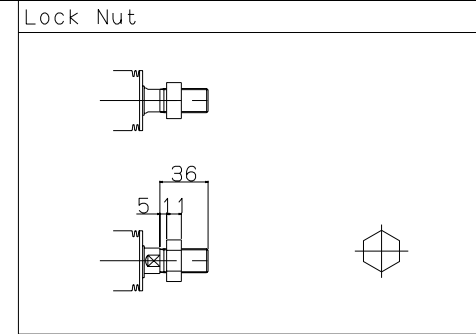

Stroke	L
100	198
150	248
200	298
250	348
300	398
400	498
500	598
600	698

Stroke	JC
0~50	60
51~100	68
101~150	82
151~200	96
201~300	124
301~400	151
401~500	179
501~600	207

Model : MS6820-A-TC-50X300-HS
 Maker : KONAN
 File Name : MS682-A-TC-50-HS