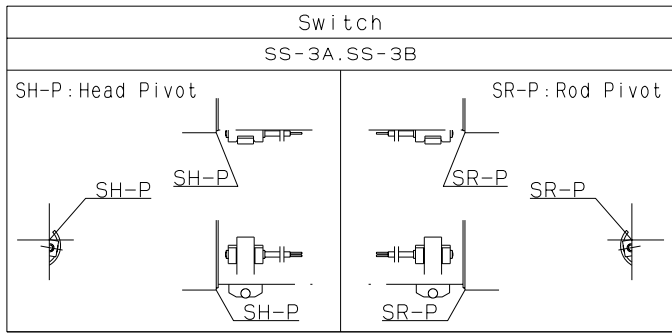

Stroke	L
100	198
150	248
200	298
250	348
300	398
400	498
500	598
600	698

Stroke	JC
0~50	60
51~100	68
101~150	82
151~200	96
201~300	124
301~400	151
401~500	179
501~600	207

Model : MS6820-A-TC-50X300-HS
 Maker : KONAN
 File Name : MS682-A-TC-50-HS