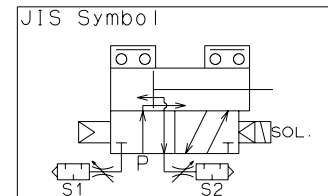

Stroke	L
100	198
150	248
200	298
250	348
300	398
400	498
500	598
600	698

Stroke	JC
0~50	60
51~100	68
101~150	82
151~200	96
201~300	124
301~400	151
401~500	179
501~600	207

Model : MS6820-A-TC-50X300-HS
 Maker : KONAN
 File Name : MS682-A-TC-50-HS