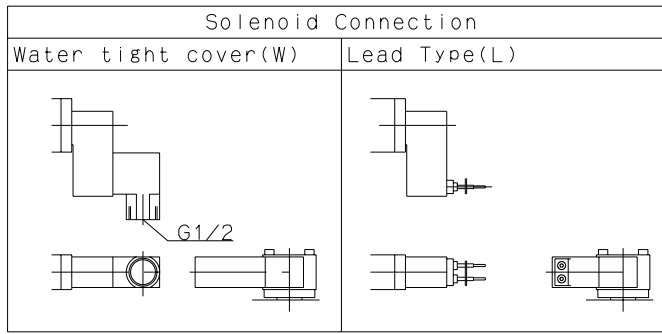

Stroke	L
100	198
150	248
200	298
250	348
300	398
400	498
500	598
600	698

Stroke	JC
0~50	60
51~100	68
101~150	82
151~200	96
201~300	124
301~400	151
401~500	179
501~600	207

Model : MS6820-A-TC-50X300-HS
 Maker : KONAN
 File Name : MS682-A-TC-50-HS