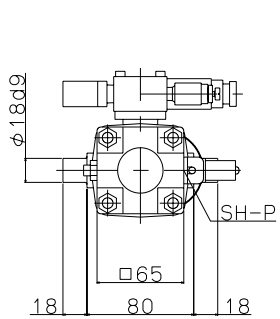

Stroke	L
100	198
150	248
200	298
250	348
300	398
400	498
500	598
600	698

Stroke	JC
0~50	60
51~100	68
101~150	82
151~200	96
201~300	124
301~400	151
401~500	179
501~600	207

Model : MS6820-A-TC-50X300-HS
 Maker : KONAN
 File Name : MS682-A-TC-50-HS