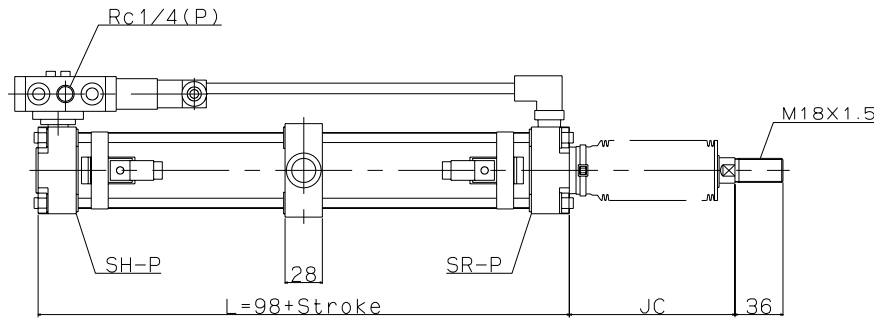

Stroke	L
100	198
150	248
200	298
250	348
300	398
400	498
500	598
600	698

Stroke	JC
0~50	60
51~100	68
101~150	82
151~200	96
201~300	124
301~400	151
401~500	179
501~600	207

Model : MS6820-A-TC-50X300-HS
 Maker : KONAN
 File Name : MS682-A-TC-50-HS