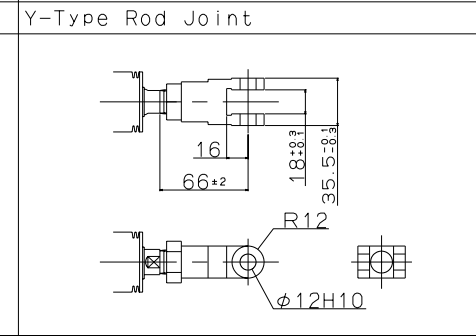

Stroke	L
100	198
150	248
200	298
250	348
300	398
400	498
500	598
600	698

Stroke	JC
0~50	60
51~100	68
101~150	82
151~200	96
201~300	124
301~400	151
401~500	179
501~600	207

Model : MS6820-A-TC-50X300-HS
 Maker : KONAN
 File Name : MS682-A-TC-50-HS