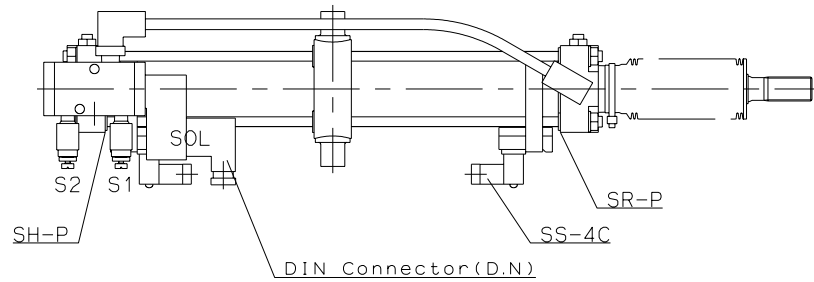

Stroke	L
100	198
150	248
200	298
250	348
300	398
400	498
500	598
600	698

Stroke	JC
0~50	60
51~100	68
101~150	82
151~200	96
201~300	124
301~400	151
401~500	179
501~600	207

Model : MS6820-A-TC-50X300-HS
 Maker : KONAN
 File Name : MS682-A-TC-50-HS