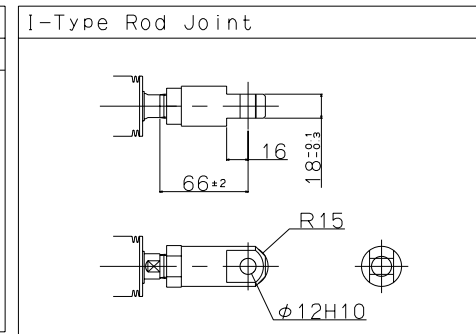

Stroke	L
100	198
150	248
200	298
250	348
300	398
400	498
500	598
600	698

Stroke	JC
0~50	60
51~100	68
101~150	82
151~200	96
201~300	124
301~400	151
401~500	179
501~600	207

Model : MS6820-A-TC-50X300-HS
 Maker : KONAN
 File Name : MS682-A-TC-50-HS