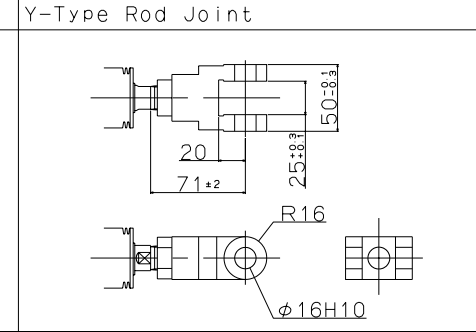

Stroke	L
100	198
150	248
200	298
250	348
300	398
400	498
500	598
600	698

Stroke	JC
0~50	60
51~100	68
101~150	82
151~200	96
201~300	124
301~400	151
401~500	179
501~600	207

JIS Symbol

Model: MS6820-A-TC-63X300-HD
 Maker: KONAN
 File Name: MS682-A-TC-63-HD