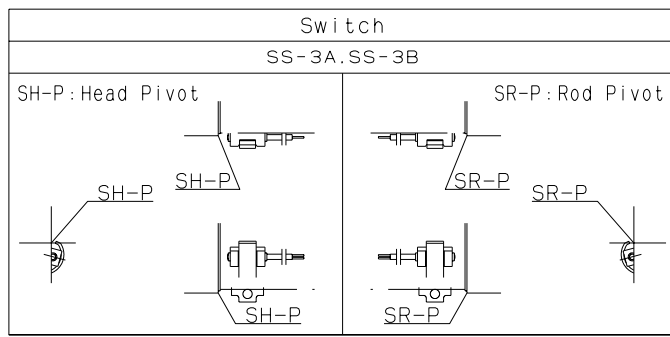

Stroke	L
100	198
150	248
200	298
250	348
300	398
400	498
500	598
600	698

Stroke	JC
0~50	60
51~100	68
101~150	82
151~200	96
201~300	124
301~400	151
401~500	179
501~600	207

JIS Symbol

Model: MS6820-A-TC-63X300-HD
 Maker: KONAN
 File Name: MS682-A-TC-63-HD