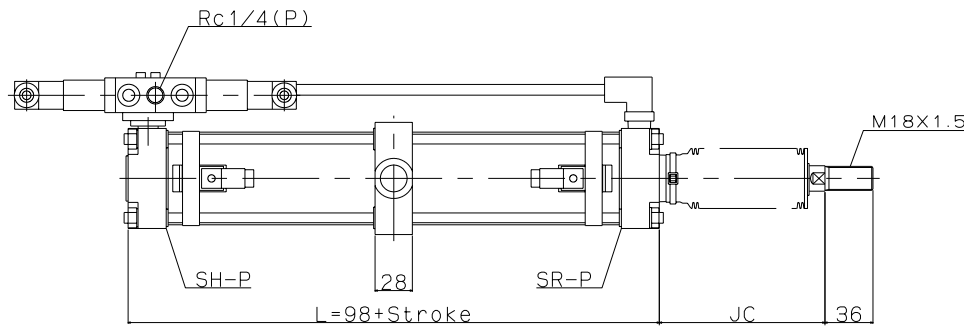

Stroke	L
100	198
150	248
200	298
250	348
300	398
400	498
500	598
600	698

Stroke	JC
0~50	60
51~100	68
101~150	82
151~200	96
201~300	124
301~400	151
401~500	179
501~600	207

JIS Symbol

Model: MS6820-A-TC-63X300-HD
 Maker: KONAN
 File Name: MS682-A-TC-63-HD