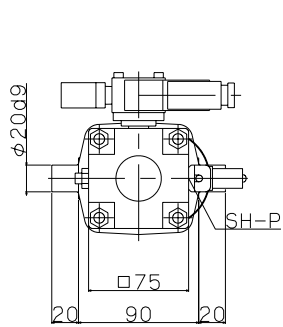

Stroke	L
100	198
150	248
200	298
250	348
300	398
400	498
500	598
600	698

Stroke	JC
0~50	60
51~100	68
101~150	82
151~200	96
201~300	124
301~400	151
401~500	179
501~600	207

JIS Symbol

Model: MS6820-A-TC-63X300-HD
 Maker: KONAN
 File Name: MS682-A-TC-63-HD