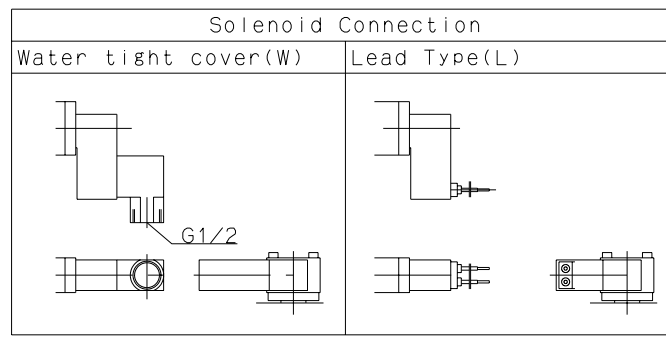

Stroke	L
100	198
150	248
200	298
250	348
300	398
400	498
500	598
600	698

Stroke	JC
0~50	60
51~100	68
101~150	82
151~200	96
201~300	124
301~400	151
401~500	179
501~600	207

JIS Symbol

Model: MS6820-A-TC-63X300-HD
 Maker: KONAN
 File Name: MS682-A-TC-63-HD