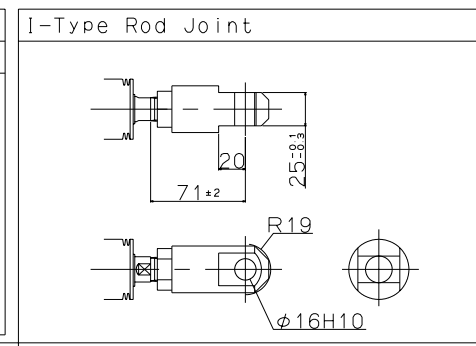

Stroke	L
100	198
150	248
200	298
250	348
300	398
400	498
500	598
600	698

Stroke	JC
0~50	60
51~100	68
101~150	82
151~200	96
201~300	124
301~400	151
401~500	179
501~600	207

JIS Symbol

Model: MS6820-A-TC-63X300-HD
 Maker: KONAN
 File Name: MS682-A-TC-63-HD