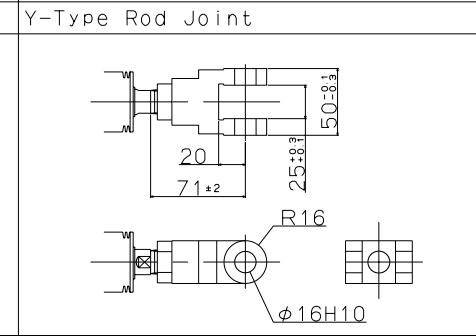

Stroke	L
100	198
150	248
200	298
250	348
300	398
400	498
500	598
600	698

Stroke	JC
0~50	60
51~100	68
101~150	82
151~200	96
201~300	124
301~400	151
401~500	179
501~600	207

JIS Symbol

Model: MS6820-A-TC-63X300-HS
 Maker: KONAN
 File Name: MS682-A-TC-63-HS