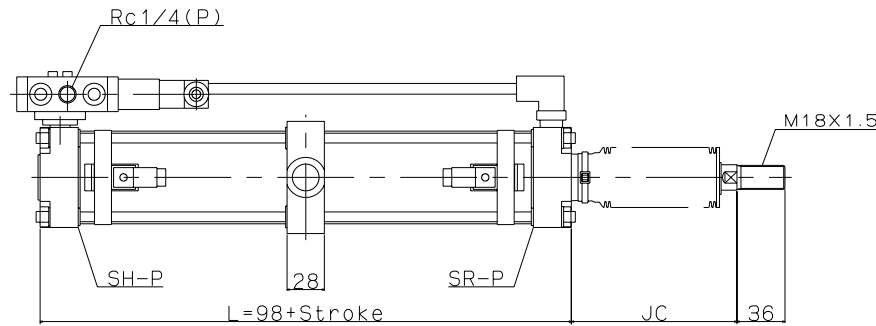

Stroke	L
100	198
150	248
200	298
250	348
300	398
400	498
500	598
600	698

Stroke	JC
0~50	60
51~100	68
101~150	82
151~200	96
201~300	124
301~400	151
401~500	179
501~600	207

JIS Symbol

Model: MS6820-A-TC-63X300-HS
 Maker: KONAN
 File Name: MS682-A-TC-63-HS