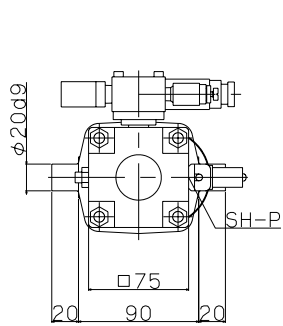

Stroke	L
100	198
150	248
200	298
250	348
300	398
400	498
500	598
600	698

Stroke	JC
0~50	60
51~100	68
101~150	82
151~200	96
201~300	124
301~400	151
401~500	179
501~600	207

JIS Symbol

Model: MS6820-A-TC-63X300-HS
 Maker: KONAN
 File Name: MS682-A-TC-63-HS