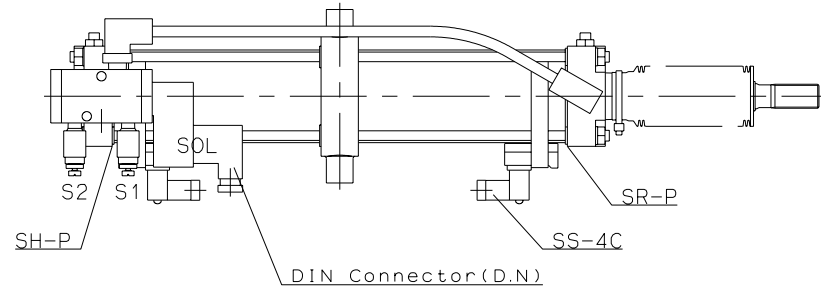

Stroke	L
100	198
150	248
200	298
250	348
300	398
400	498
500	598
600	698

Stroke	JC
0~50	60
51~100	68
101~150	82
151~200	96
201~300	124
301~400	151
401~500	179
501~600	207

JIS Symbol

Model: MS6820-A-TC-63X300-HS
 Maker: KONAN
 File Name: MS682-A-TC-63-HS