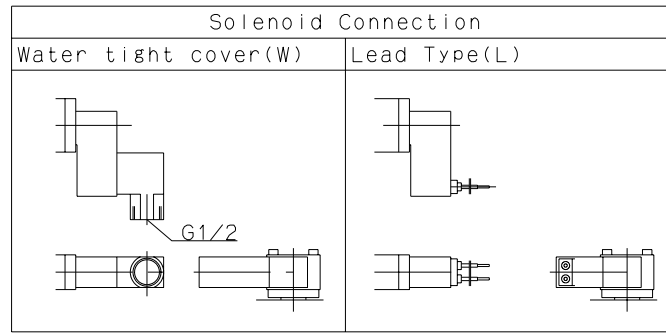

Stroke	L
100	198
150	248
200	298
250	348
300	398
400	498
500	598
600	698

Stroke	JC
0~50	60
51~100	68
101~150	82
151~200	96
201~300	124
301~400	151
401~500	179
501~600	207

JIS Symbol

Model: MS6820-A-TC-63X300-HS
 Maker: KONAN
 File Name: MS682-A-TC-63-HS