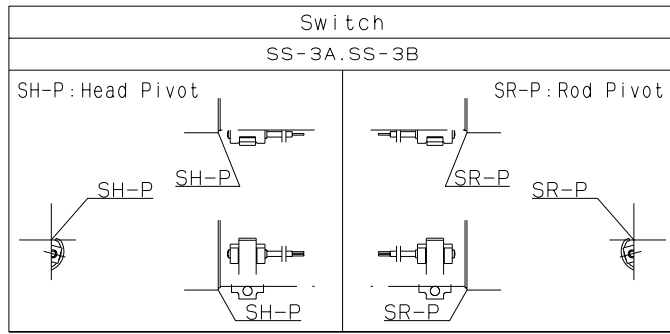

Stroke	L
100	198
150	248
200	298
250	348
300	398
400	498
500	598
600	698

Stroke	JC
0~50	60
51~100	68
101~150	82
151~200	96
201~300	124
301~400	151
401~500	179
501~600	207

JIS Symbol

Model: MS6820-A-TC-63X300-HS
 Maker: KONAN
 File Name: MS682-A-TC-63-HS