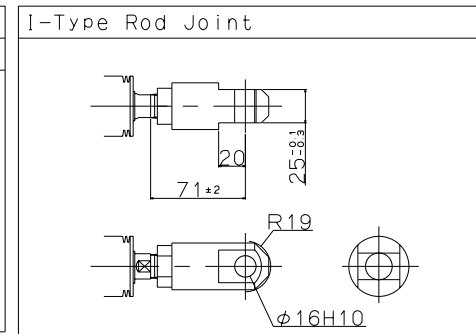

Stroke	L
100	198
150	248
200	298
250	348
300	398
400	498
500	598
600	698

Stroke	JC
0~50	60
51~100	68
101~150	82
151~200	96
201~300	124
301~400	151
401~500	179
501~600	207

JIS Symbol

Model: MS6820-A-TC-63X300-HS
 Maker: KONAN
 File Name: MS682-A-TC-63-HS