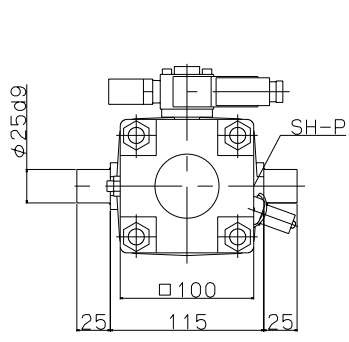

Stroke	L
100	214
150	264
200	314
250	364
300	414
400	514
500	614
600	714
700	814
800	914

Stroke	JC
0~50	70
51~100	70
101~150	78
151~200	88
201~300	109
301~400	130
401~500	151
501~600	172
601~700	193
701~800	214

**JIS Symbol**

Model: MS6820-A-TC-80X300-HD  
 Maker: KONAN  
 File Name: MS682-A-TC-80-HD