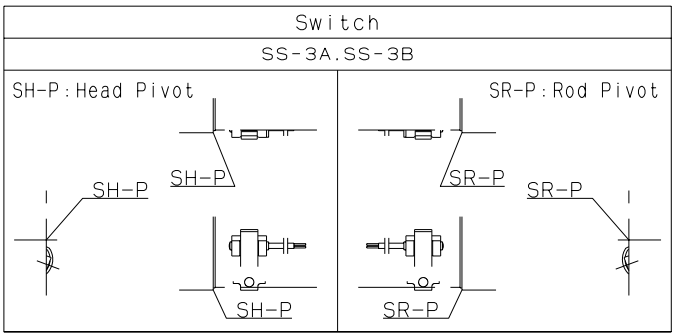

Stroke	L
100	214
150	264
200	314
250	364
300	414
400	514
500	614
600	714
700	814
800	914

Stroke	JC
0~50	70
51~100	70
101~150	78
151~200	88
201~300	109
301~400	130
401~500	151
501~600	172
601~700	193
701~800	214

**JIS Symbol**

Model: MS6820-A-TC-80X300-HD  
 Maker: KONAN  
 File Name: MS682-A-TC-80-HD