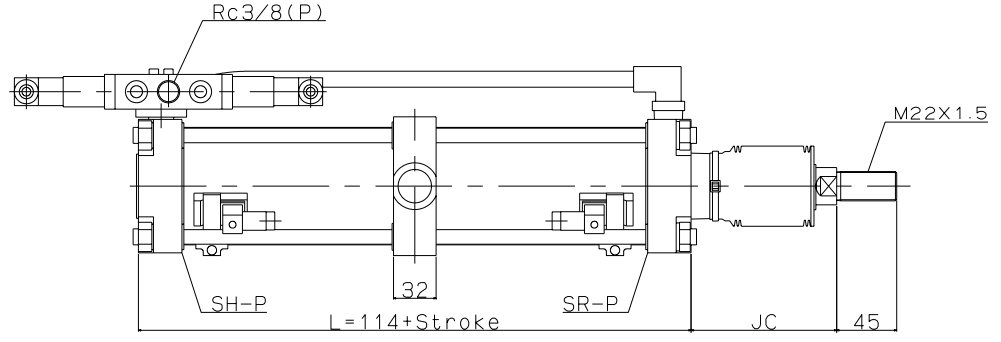

Stroke	L
100	214
150	264
200	314
250	364
300	414
400	514
500	614
600	714
700	814
800	914

Stroke	JC
0~50	70
51~100	70
101~150	78
151~200	88
201~300	109
301~400	130
401~500	151
501~600	172
601~700	193
701~800	214

**JIS Symbol**

Model: MS6820-A-TC-80X300-HD  
 Maker: KONAN  
 File Name: MS682-A-TC-80-HD