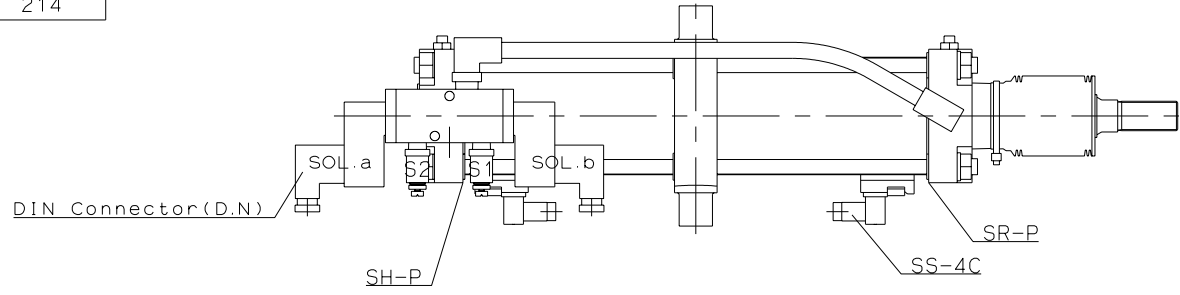

Stroke	L
100	214
150	264
200	314
250	364
300	414
400	514
500	614
600	714
700	814
800	914

Stroke	JC
0~50	70
51~100	70
101~150	78
151~200	88
201~300	109
301~400	130
401~500	151
501~600	172
601~700	193
701~800	214

**JIS Symbol**

Model: MS6820-A-TC-80X300-HD  
 Maker: KONAN  
 File Name: MS682-A-TC-80-HD