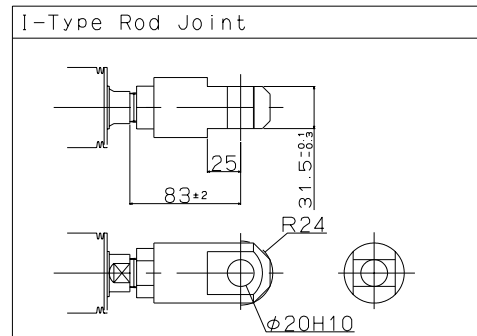

Stroke	L
100	214
150	264
200	314
250	364
300	414
400	514
500	614
600	714
700	814
800	914

Stroke	JC
0~50	70
51~100	70
101~150	78
151~200	88
201~300	109
301~400	130
401~500	151
501~600	172
601~700	193
701~800	214

**JIS Symbol**

Model: MS6820-A-TC-80X300-HD  
 Maker: KONAN  
 File Name: MS682-A-TC-80-HD