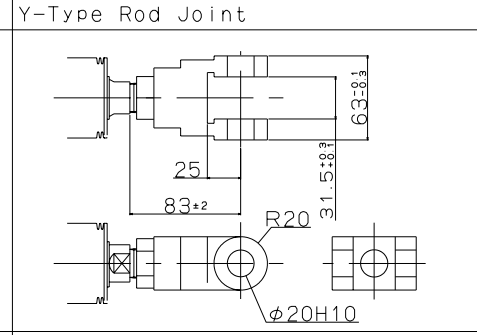

Stroke	L
100	214
150	264
200	314
250	364
300	414
400	514
500	614
600	714
700	814
800	914

Stroke	JC
0~50	70
51~100	70
101~150	78
151~200	88
201~300	109
301~400	130
401~500	151
501~600	172
601~700	193
701~800	214

**JIS Symbol**

Model: MS6820-A-TC-80X300-HD  
 Maker: KONAN  
 File Name: MS682-A-TC-80-HD