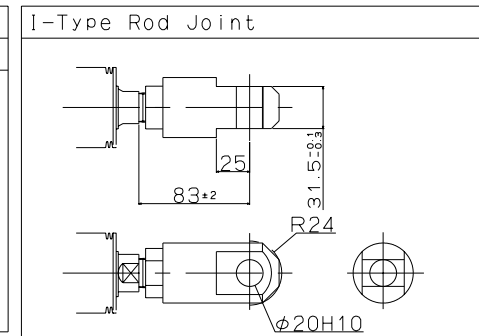

Stroke	L
100	214
150	264
200	314
250	364
300	414
400	514
500	614
600	714
700	814
800	914

Stroke	JC
0~50	70
51~100	70
101~150	78
151~200	88
201~300	109
301~400	130
401~500	151
501~600	172
601~700	193
701~800	214

JIS Symbol

Model: MS6820-A-TC-80X300-HS
 Maker: KONAN
 File Name: MS682-A-TC-80-HS