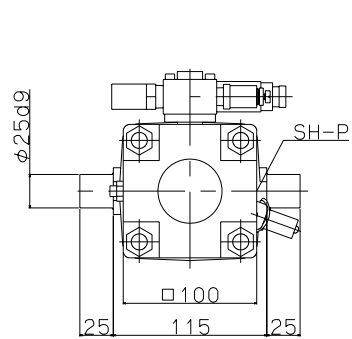

Stroke	L
100	214
150	264
200	314
250	364
300	414
400	514
500	614
600	714
700	814
800	914

Stroke	JC
0~50	70
51~100	70
101~150	78
151~200	88
201~300	109
301~400	130
401~500	151
501~600	172
601~700	193
701~800	214

JIS Symbol

Model: MS6820-A-TC-80X300-HS
 Maker: KONAN
 File Name: MS682-A-TC-80-HS