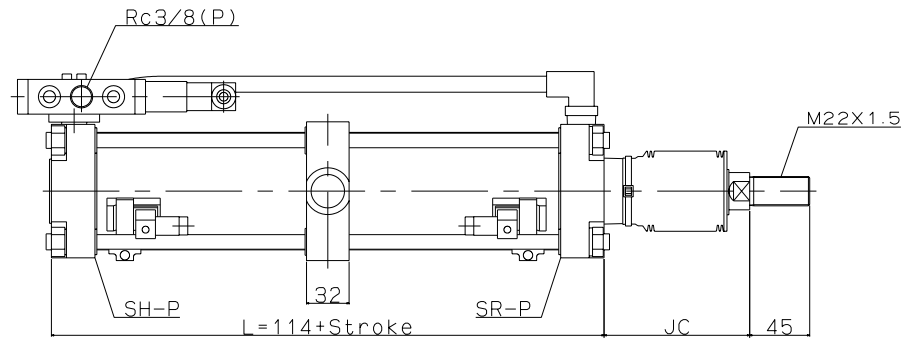

Stroke	L
100	214
150	264
200	314
250	364
300	414
400	514
500	614
600	714
700	814
800	914

Stroke	JC
0~50	70
51~100	70
101~150	78
151~200	88
201~300	109
301~400	130
401~500	151
501~600	172
601~700	193
701~800	214

JIS Symbol

Model: MS6820-A-TC-80X300-HS
 Maker: KONAN
 File Name: MS682-A-TC-80-HS