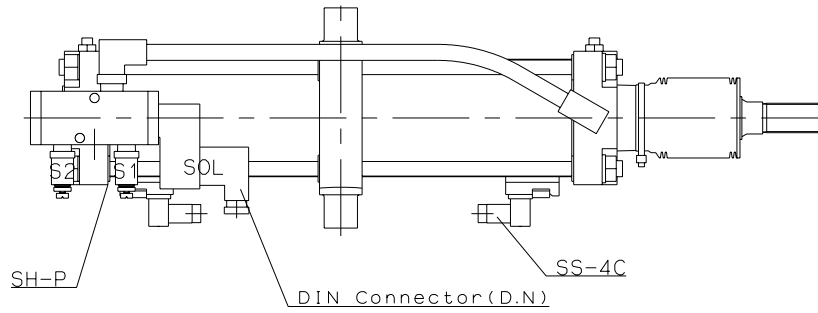

Stroke	L
100	214
150	264
200	314
250	364
300	414
400	514
500	614
600	714
700	814
800	914

Stroke	JC
0~50	70
51~100	70
101~150	78
151~200	88
201~300	109
301~400	130
401~500	151
501~600	172
601~700	193
701~800	214

JIS Symbol

Model: MS6820-A-TC-80X300-HS
 Maker: KONAN
 File Name: MS682-A-TC-80-HS