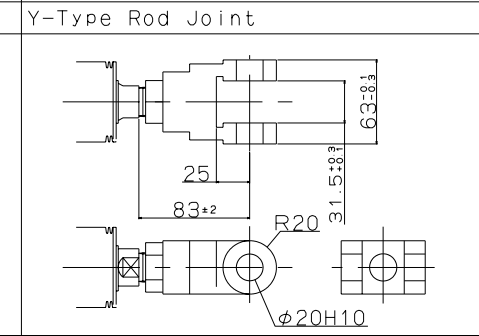

Stroke	L
100	214
150	264
200	314
250	364
300	414
400	514
500	614
600	714
700	814
800	914

Stroke	JC
0~50	70
51~100	70
101~150	78
151~200	88
201~300	109
301~400	130
401~500	151
501~600	172
601~700	193
701~800	214

JIS Symbol

Model: MS6820-A-TC-80X300-HS
 Maker: KONAN
 File Name: MS682-A-TC-80-HS