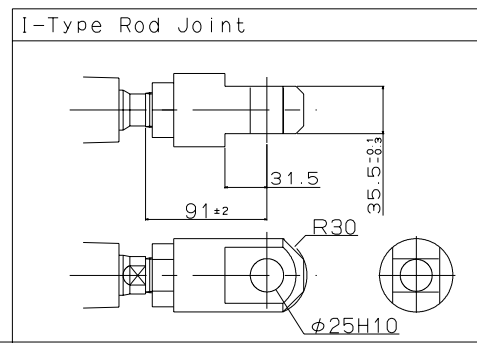

Stroke	L
100	214
150	264
200	314
250	364
300	414
400	514
500	614
600	714
700	814
800	914

**JIS Symbol**

Model: MS6820-N-TC-100X300-HD  
 Maker: KONAN  
 File Name: MS682-N-TC-100-HD