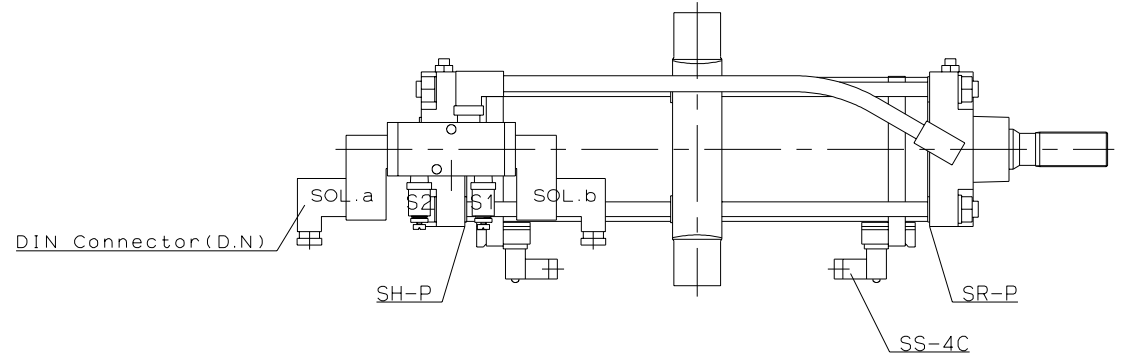

Stroke	L
100	214
150	264
200	314
250	364
300	414
400	514
500	614
600	714
700	814
800	914

**JIS Symbol**

Model: MS6820-N-TC-100X300-HD  
 Maker: KONAN  
 File Name: MS682-N-TC-100-HD