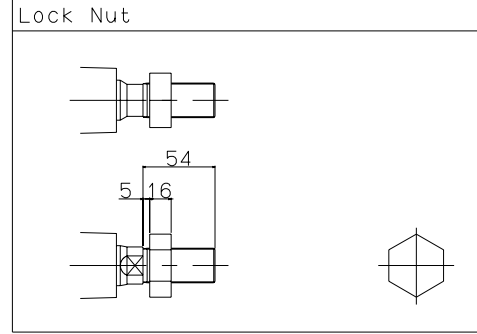

Stroke	L
100	214
150	264
200	314
250	364
300	414
400	514
500	614
600	714
700	814
800	914

**JIS Symbol**

Model: MS6820-N-TC-100X300-HD  
 Maker: KONAN  
 File Name: MS682-N-TC-100-HD