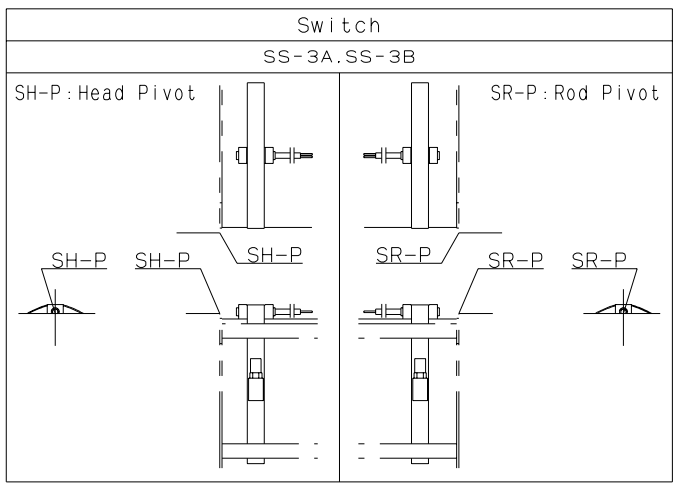

Stroke	L
100	214
150	264
200	314
250	364
300	414
400	514
500	614
600	714
700	814
800	914

**JIS Symbol**

Model: MS6820-N-TC-100X300-HD  
 Maker: KONAN  
 File Name: MS682-N-TC-100-HD