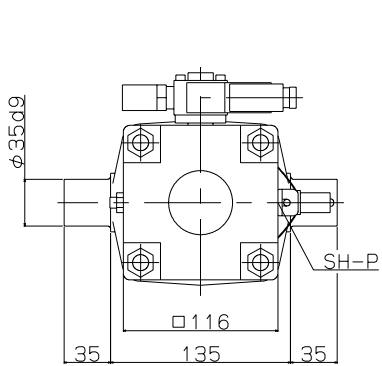

Stroke	L
100	214
150	264
200	314
250	364
300	414
400	514
500	614
600	714
700	814
800	914

**JIS Symbol**

Model: MS6820-N-TC-100X300-HD  
 Maker: KONAN  
 File Name: MS682-N-TC-100-HD