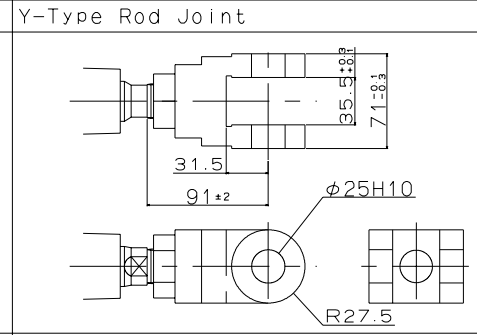

Stroke	L
100	214
150	264
200	314
250	364
300	414
400	514
500	614
600	714
700	814
800	914

**JIS Symbol**

Model: MS6820-N-TC-100X300-HD  
 Maker: KONAN  
 File Name: MS682-N-TC-100-HD