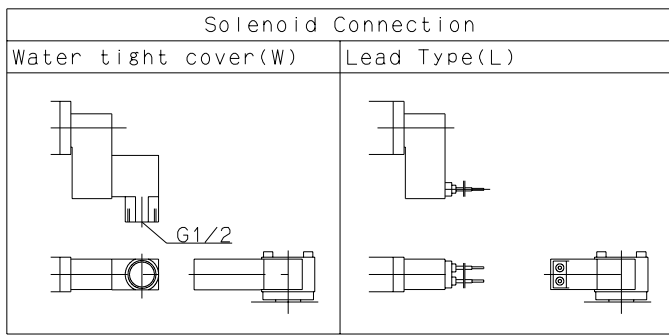

Stroke	L
100	214
150	264
200	314
250	364
300	414
400	514
500	614
600	714
700	814
800	914

**JIS Symbol**

Model: MS6820-N-TC-100X300-HD  
 Maker: KONAN  
 File Name: MS682-N-TC-100-HD