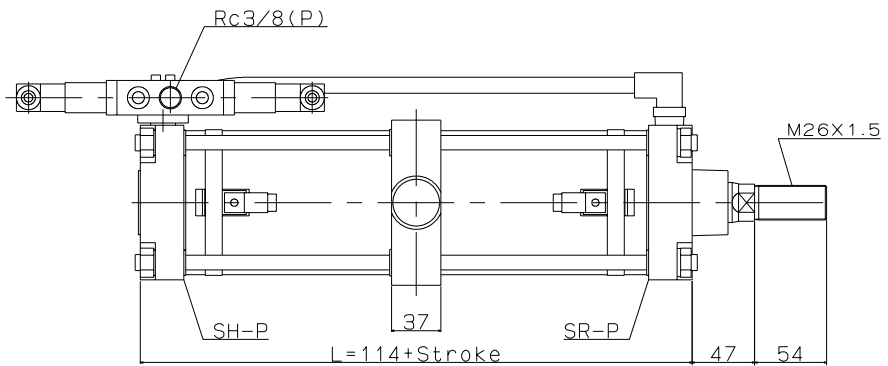

Stroke	L
100	214
150	264
200	314
250	364
300	414
400	514
500	614
600	714
700	814
800	914

**JIS Symbol**

Model: MS6820-N-TC-100X300-HD  
 Maker: KONAN  
 File Name: MS682-N-TC-100-HD