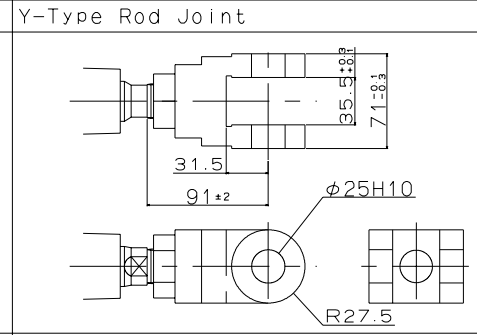

Stroke	L
100	214
150	264
200	314
250	364
300	414
400	514
500	614
600	714
700	814
800	914

JIS Symbol

Model: MS6820-N-TC-100X300-HS  
 Maker: KONAN  
 File Name: MS682-N-TC-100-HS