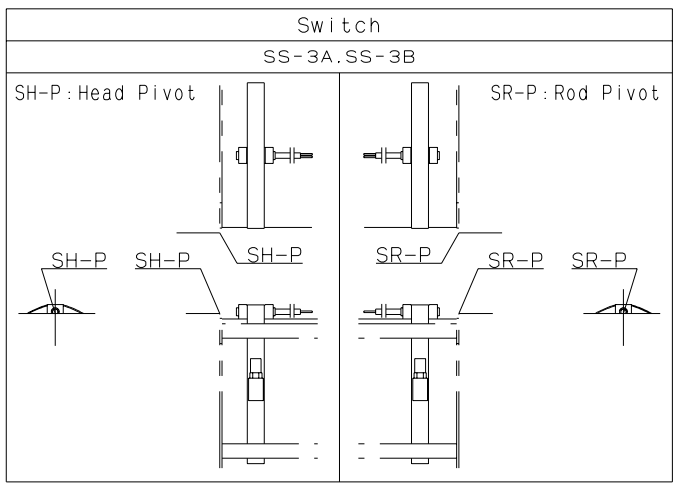

Stroke	L
100	214
150	264
200	314
250	364
300	414
400	514
500	614
600	714
700	814
800	914

JIS Symbol

Model: MS6820-N-TC-100X300-HS  
 Maker: KONAN  
 File Name: MS682-N-TC-100-HS