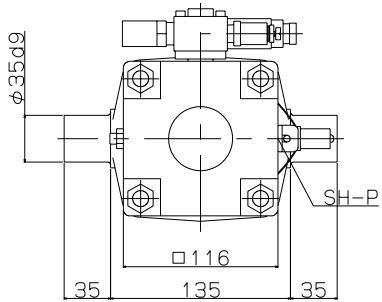

Stroke	L
100	214
150	264
200	314
250	364
300	414
400	514
500	614
600	714
700	814
800	914

JIS Symbol

Model: MS6820-N-TC-100X300-HS  
 Maker: KONAN  
 File Name: MS682-N-TC-100-HS