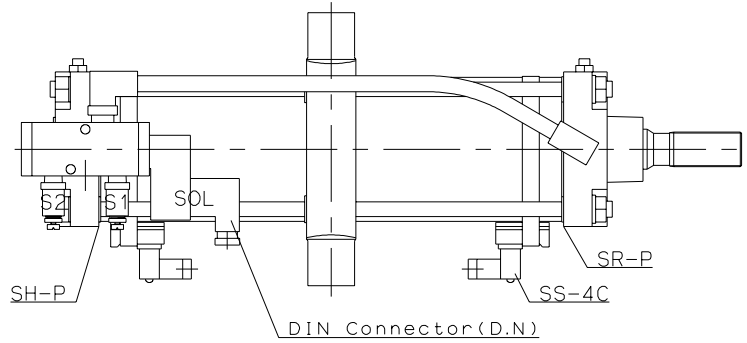

Stroke	L
100	214
150	264
200	314
250	364
300	414
400	514
500	614
600	714
700	814
800	914

JIS Symbol

Model: MS6820-N-TC-100X300-HS  
 Maker: KONAN  
 File Name: MS682-N-TC-100-HS