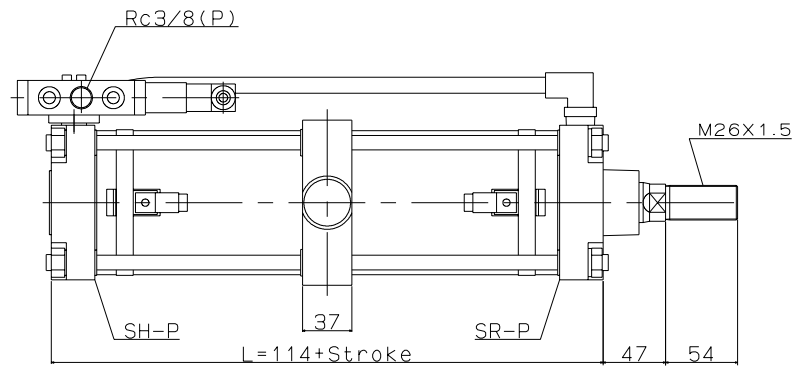

Stroke	L
100	214
150	264
200	314
250	364
300	414
400	514
500	614
600	714
700	814
800	914

JIS Symbol

Model: MS6820-N-TC-100X300-HS  
 Maker: KONAN  
 File Name: MS682-N-TC-100-HS