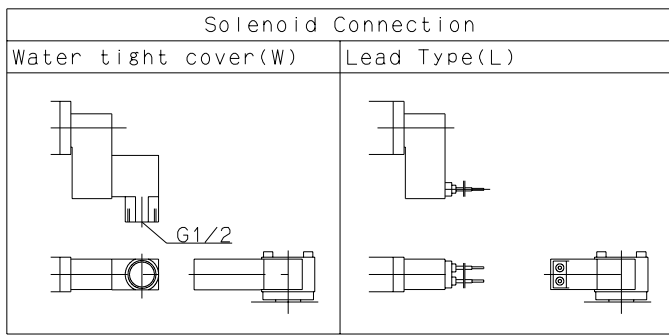

Stroke	L
100	214
150	264
200	314
250	364
300	414
400	514
500	614
600	714
700	814
800	914

JIS Symbol

Model: MS6820-N-TC-100X300-HS  
 Maker: KONAN  
 File Name: MS682-N-TC-100-HS