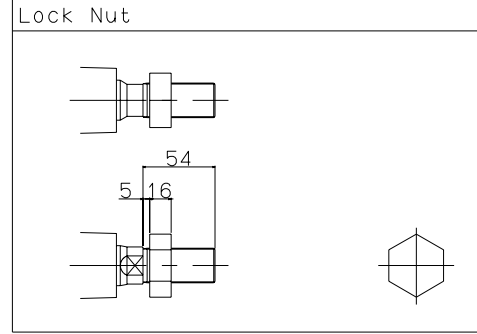

Stroke	L
100	214
150	264
200	314
250	364
300	414
400	514
500	614
600	714
700	814
800	914

JIS Symbol

Model: MS6820-N-TC-100X300-HS  
 Maker: KONAN  
 File Name: MS682-N-TC-100-HS