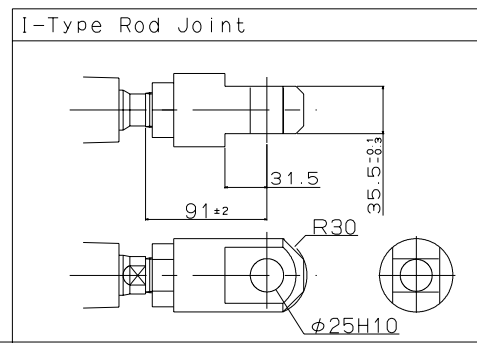

Stroke	L
100	214
150	264
200	314
250	364
300	414
400	514
500	614
600	714
700	814
800	914

JIS Symbol

Model: MS6820-N-TC-100X300-HS  
 Maker: KONAN  
 File Name: MS682-N-TC-100-HS