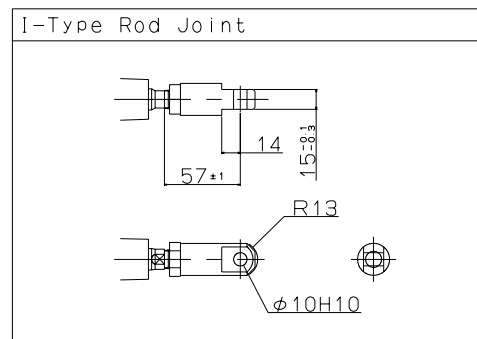

Stroke	L
100	186
150	236
200	286
250	336
300	386
400	486
500	586
600	686

JIS Symbol

SOL.a SOL.b
S1 S2

Model: MS6820-N-TC-40X300-HD
 Maker: KONAN
 File Name: MS682-N-TC-40-HD