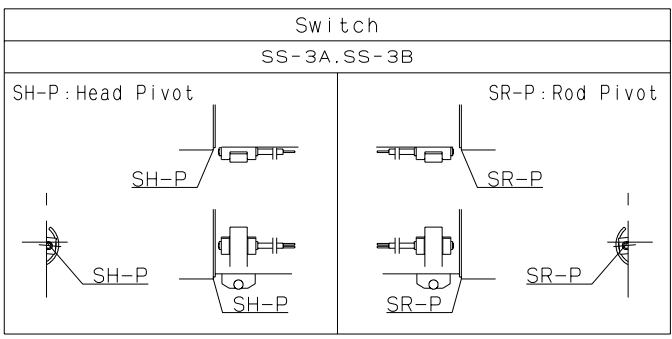

Stroke	L
100	186
150	236
200	286
250	336
300	386
400	486
500	586
600	686

JIS Symbol

SOL.a SOL.b
S1 S2

Model: MS6820-N-TC-40X300-HD
 Maker: KONAN
 File Name: MS682-N-TC-40-HD