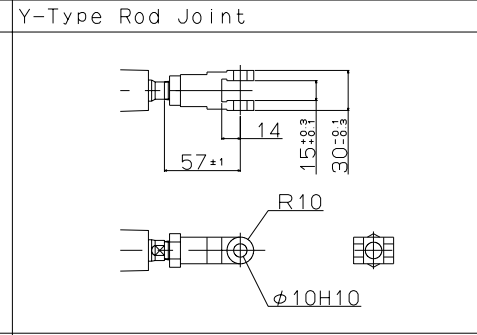

Stroke	L
100	186
150	236
200	286
250	336
300	386
400	486
500	586
600	686

JIS Symbol

SOL.a SOL.b
S1 S2

Model: MS6820-N-TC-40X300-HD
 Maker: KONAN
 File Name: MS682-N-TC-40-HD