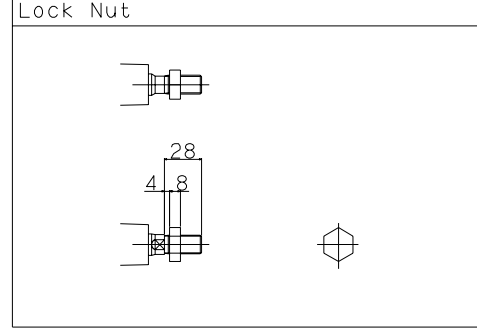

Stroke	L
100	186
150	236
200	286
250	336
300	386
400	486
500	586
600	686

JIS Symbol

SOL.a SOL.b
S1 S2

Model: MS6820-N-TC-40X300-HD
 Maker: KONAN
 File Name: MS682-N-TC-40-HD