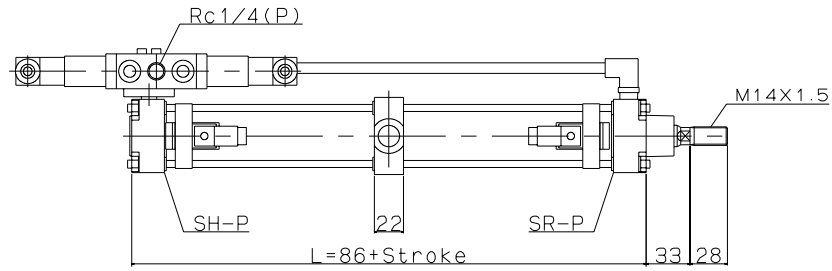

Stroke	L
100	186
150	236
200	286
250	336
300	386
400	486
500	586
600	686

JIS Symbol

SOL.a SOL.b
S1 S2

Model: MS6820-N-TC-40X300-HD
 Maker: KONAN
 File Name: MS682-N-TC-40-HD