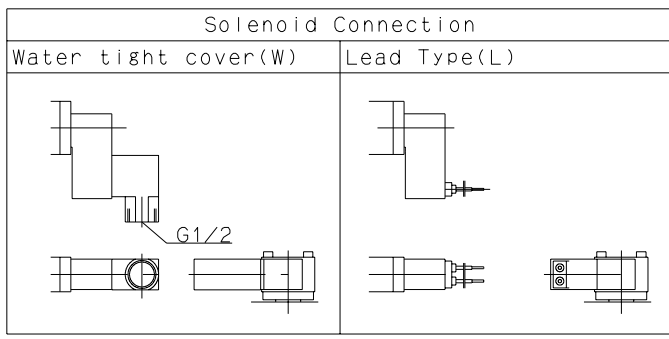

Stroke	L
100	186
150	236
200	286
250	336
300	386
400	486
500	586
600	686

JIS Symbol

SOL.a SOL.b
S1 S2

Model: MS6820-N-TC-40X300-HD
 Maker: KONAN
 File Name: MS682-N-TC-40-HD