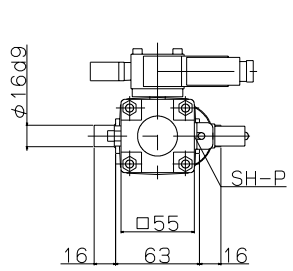

Stroke	L
100	186
150	236
200	286
250	336
300	386
400	486
500	586
600	686

JIS Symbol

SOL.a SOL.b
S1 S2

Model: MS6820-N-TC-40X300-HD
 Maker: KONAN
 File Name: MS682-N-TC-40-HD