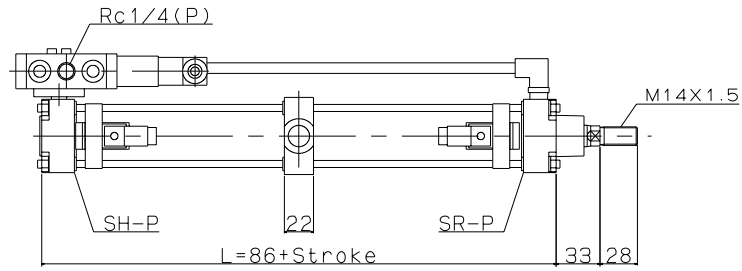

Stroke	L
100	186
150	236
200	286
250	336
300	386
400	486
500	586
600	686

Model: MS6820-N-TC-40X300-HS
 Maker: KONAN
 File Name: MS682-N-TC-40-HS