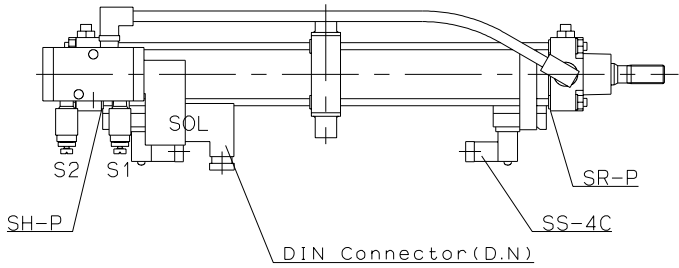

Stroke	L
100	186
150	236
200	286
250	336
300	386
400	486
500	586
600	686

Model: MS6820-N-TC-40X300-HS
 Maker: KONAN
 File Name: MS682-N-TC-40-HS