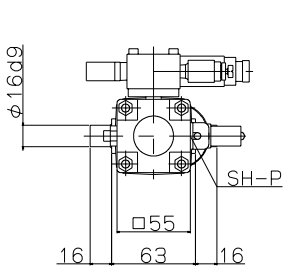

Stroke	L
100	186
150	236
200	286
250	336
300	386
400	486
500	586
600	686

Model: MS6820-N-TC-40X300-HS
 Maker: KONAN
 File Name: MS682-N-TC-40-HS