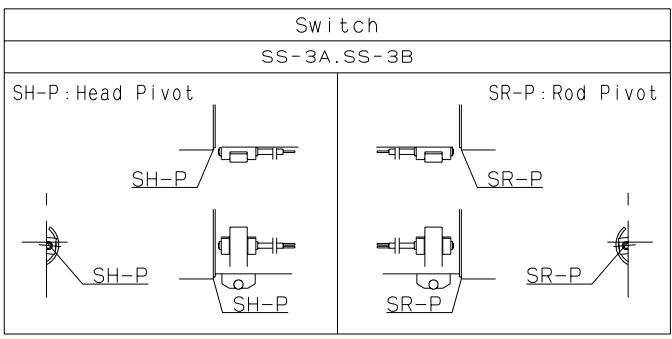

Stroke	L
100	186
150	236
200	286
250	336
300	386
400	486
500	586
600	686

Model: MS6820-N-TC-40X300-HS
 Maker: KONAN
 File Name: MS682-N-TC-40-HS