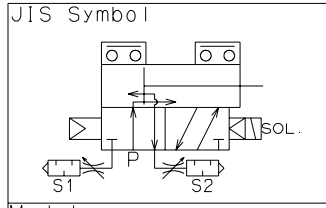

Stroke	L
100	186
150	236
200	286
250	336
300	386
400	486
500	586
600	686

Model: MS6820-N-TC-40X300-HS
 Maker: KONAN
 File Name: MS682-N-TC-40-HS