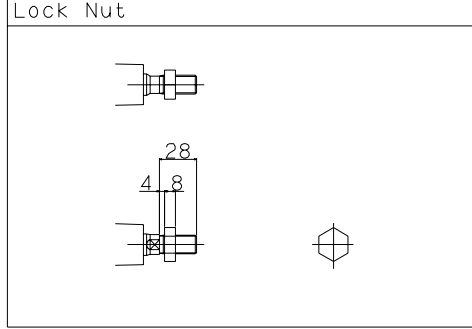

Stroke	L
100	186
150	236
200	286
250	336
300	386
400	486
500	586
600	686

Model: MS6820-N-TC-40X300-HS
 Maker: KONAN
 File Name: MS682-N-TC-40-HS