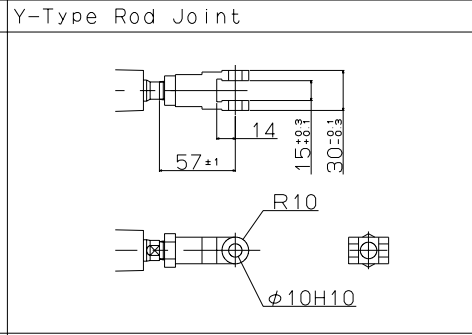

Stroke	L
100	186
150	236
200	286
250	336
300	386
400	486
500	586
600	686

Model: MS6820-N-TC-40X300-HS
 Maker: KONAN
 File Name: MS682-N-TC-40-HS