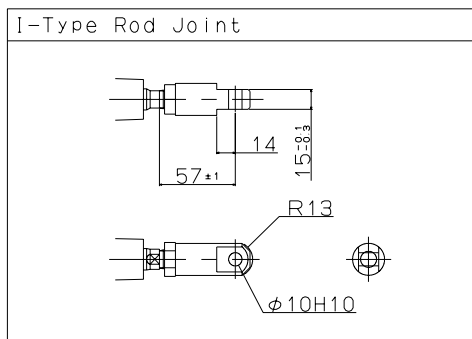

Stroke	L
100	186
150	236
200	286
250	336
300	386
400	486
500	586
600	686

Model: MS6820-N-TC-40X300-HS
 Maker: KONAN
 File Name: MS682-N-TC-40-HS