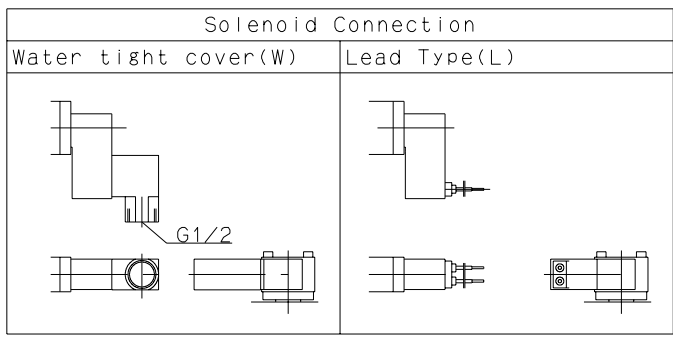

Stroke	L
100	186
150	236
200	286
250	336
300	386
400	486
500	586
600	686

Model: MS6820-N-TC-40X300-HS
 Maker: KONAN
 File Name: MS682-N-TC-40-HS