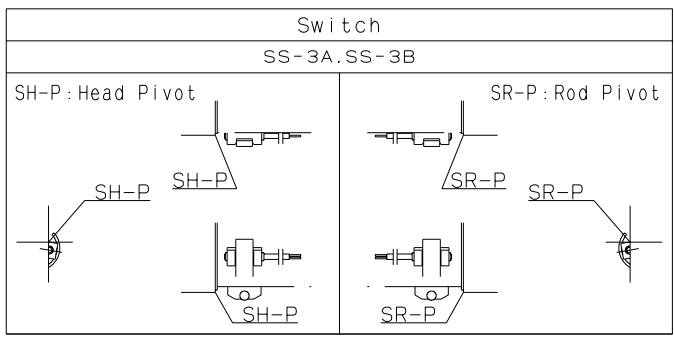

Stroke	L
100	198
150	248
200	298
250	348
300	398
400	498
500	598
600	698

JIS Symbol

Model: MS6820-N-TC-50X300-HD
 Maker: KONAN
 File Name: MS682-N-TC-50-HD