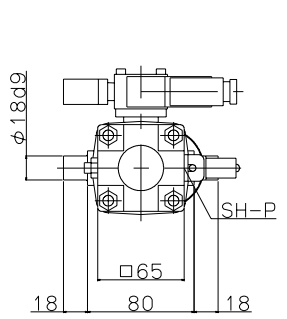

Stroke	L
100	198
150	248
200	298
250	348
300	398
400	498
500	598
600	698

JIS Symbol

Model: MS6820-N-TC-50X300-HD
 Maker: KONAN
 File Name: MS682-N-TC-50-HD