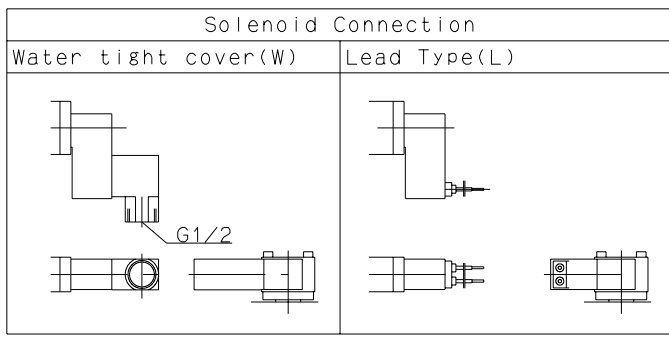

Stroke	L
100	198
150	248
200	298
250	348
300	398
400	498
500	598
600	698

JIS Symbol

Model: MS6820-N-TC-50X300-HD
 Maker: KONAN
 File Name: MS682-N-TC-50-HD