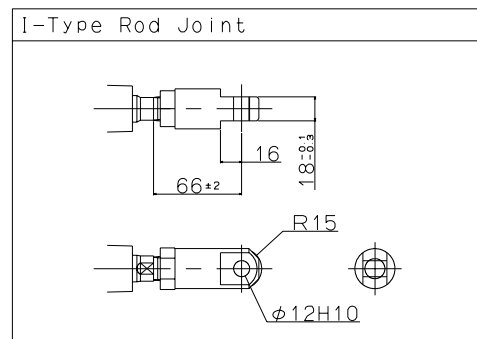

Stroke	L
100	198
150	248
200	298
250	348
300	398
400	498
500	598
600	698

JIS Symbol

Model: MS6820-N-TC-50X300-HD
 Maker: KONAN
 File Name: MS682-N-TC-50-HD