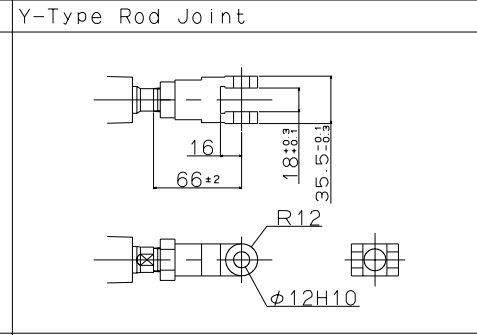

Stroke	L
100	198
150	248
200	298
250	348
300	398
400	498
500	598
600	698

JIS Symbol

Model: MS6820-N-TC-50X300-HD
 Maker: KONAN
 File Name: MS682-N-TC-50-HD