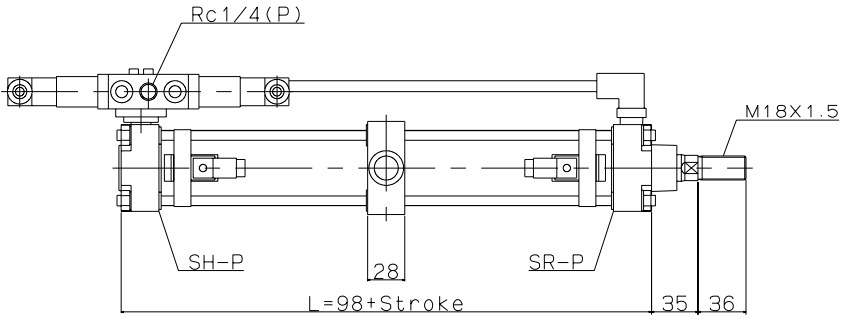

Stroke	L
100	198
150	248
200	298
250	348
300	398
400	498
500	598
600	698

JIS Symbol

Model: MS6820-N-TC-50X300-HD
 Maker: KONAN
 File Name: MS682-N-TC-50-HD