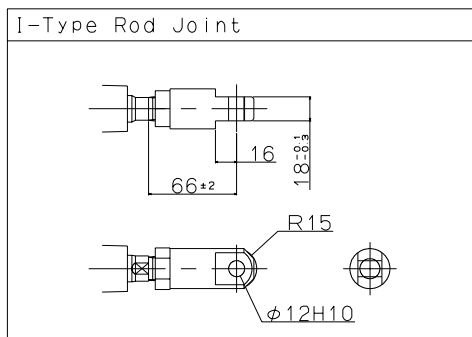

Stroke	L
100	198
150	248
200	298
250	348
300	398
400	498
500	598
600	698

Model: MS6820-N-TC-50X300-HS
 Maker: KONAN
 File Name: MS682-N-TC-50-HS