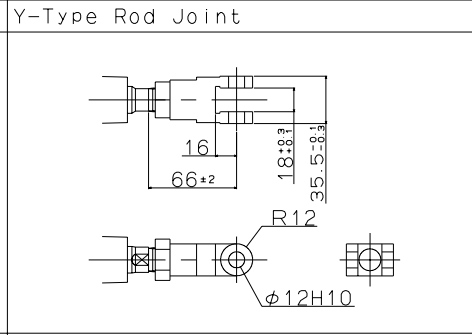

Stroke	L
100	198
150	248
200	298
250	348
300	398
400	498
500	598
600	698

Model: MS6820-N-TC-50X300-HS
 Maker: KONAN
 File Name: MS682-N-TC-50-HS