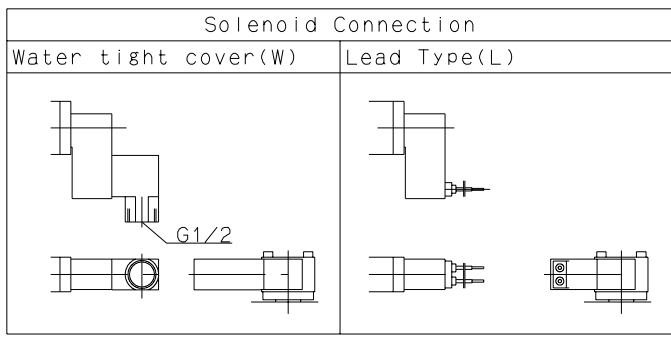

Stroke	L
100	198
150	248
200	298
250	348
300	398
400	498
500	598
600	698

Model: MS6820-N-TC-50X300-HS
 Maker: KONAN
 File Name: MS682-N-TC-50-HS