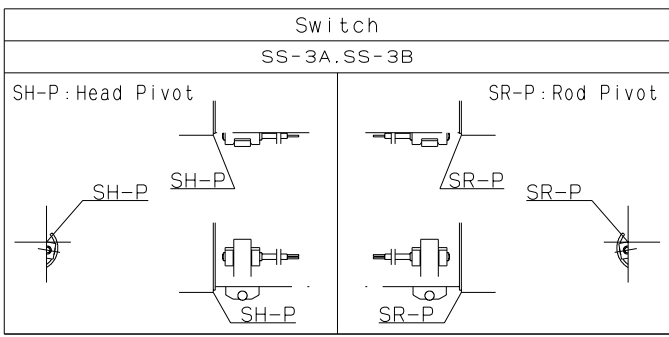

Stroke	L
100	198
150	248
200	298
250	348
300	398
400	498
500	598
600	698

Model: MS6820-N-TC-50X300-HS
 Maker: KONAN
 File Name: MS682-N-TC-50-HS