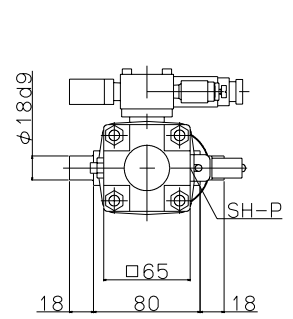

Stroke	L
100	198
150	248
200	298
250	348
300	398
400	498
500	598
600	698

Model: MS6820-N-TC-50X300-HS
 Maker: KONAN
 File Name: MS682-N-TC-50-HS