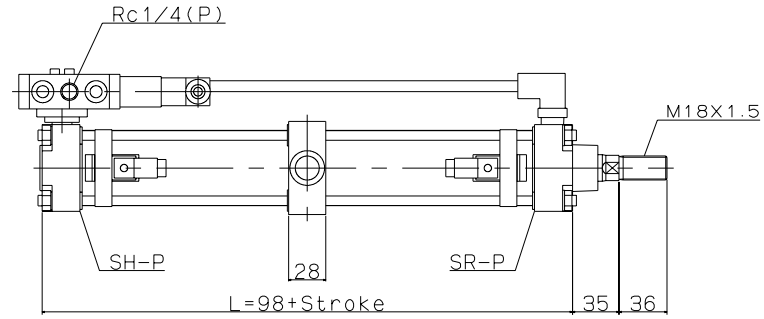

Stroke	L
100	198
150	248
200	298
250	348
300	398
400	498
500	598
600	698

Model: MS6820-N-TC-50X300-HS
 Maker: KONAN
 File Name: MS682-N-TC-50-HS