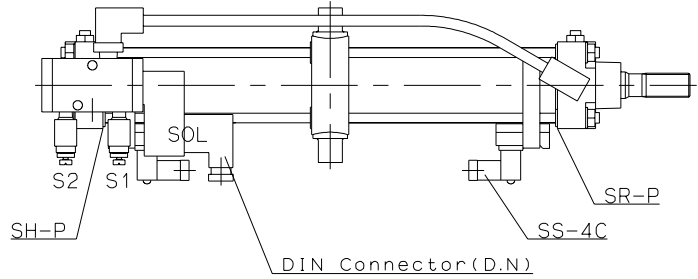

Stroke	L
100	198
150	248
200	298
250	348
300	398
400	498
500	598
600	698

Model: MS6820-N-TC-50X300-HS
 Maker: KONAN
 File Name: MS682-N-TC-50-HS