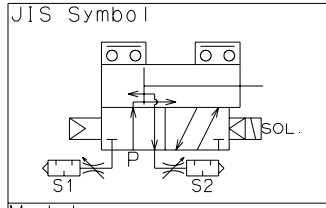

Stroke	L
100	198
150	248
200	298
250	348
300	398
400	498
500	598
600	698

Model: MS6820-N-TC-50X300-HS
 Maker: KONAN
 File Name: MS682-N-TC-50-HS