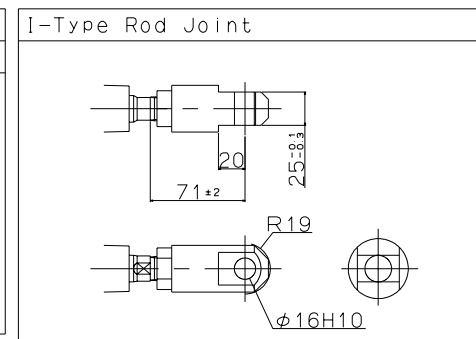

Stroke	L
100	198
150	248
200	298
250	348
300	398
400	498
500	598
600	698

JIS Symbol

Model: MS6820-N-TC-63X300-HD
 Maker: KONAN
 File Name: MS682-N-TC-63-HD