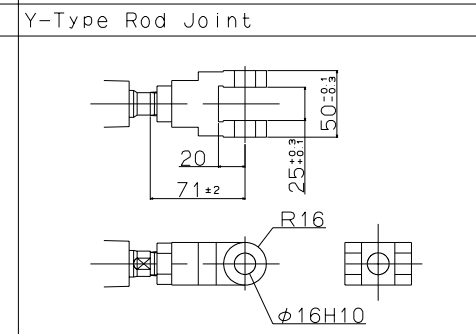

Stroke	L
100	198
150	248
200	298
250	348
300	398
400	498
500	598
600	698

JIS Symbol

Model: MS6820-N-TC-63X300-HD
 Maker: KONAN
 File Name: MS682-N-TC-63-HD