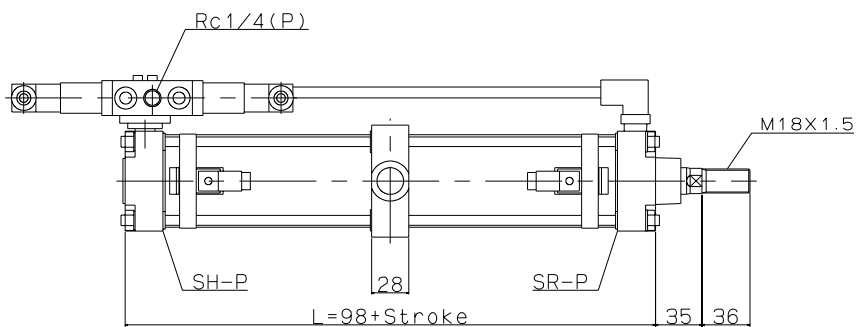

Stroke	L
100	198
150	248
200	298
250	348
300	398
400	498
500	598
600	698

JIS Symbol

Model: MS6820-N-TC-63X300-HD
 Maker: KONAN
 File Name: MS682-N-TC-63-HD