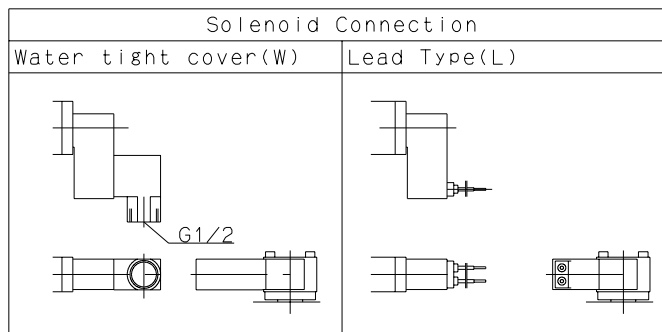

Stroke	L
100	198
150	248
200	298
250	348
300	398
400	498
500	598
600	698

JIS Symbol

Model: MS6820-N-TC-63X300-HD
 Maker: KONAN
 File Name: MS682-N-TC-63-HD