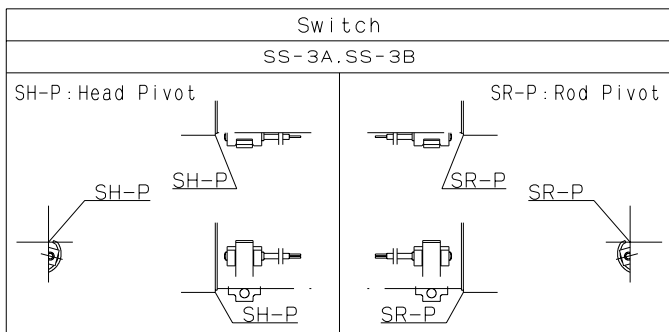

Stroke	L
100	198
150	248
200	298
250	348
300	398
400	498
500	598
600	698

JIS Symbol

Model: MS6820-N-TC-63X300-HD
 Maker: KONAN
 File Name: MS682-N-TC-63-HD