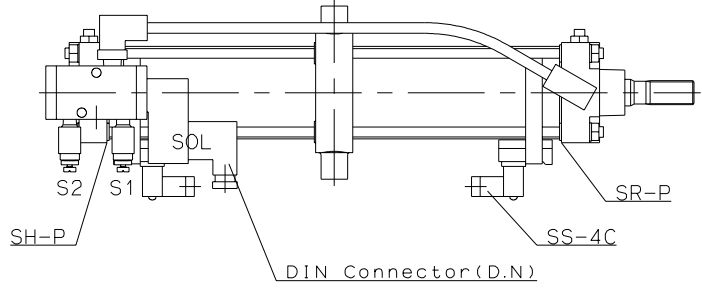

Stroke	L
100	198
150	248
200	298
250	348
300	398
400	498
500	598
600	698

Model: MS6820-N-TC-63X300-HS
 Maker: KONAN
 File Name: MS682-N-TC-63-HS