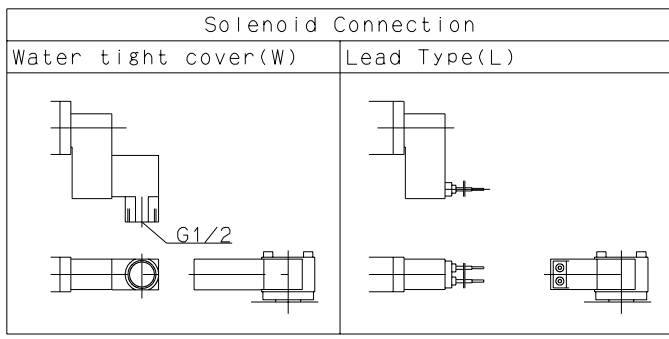

Stroke	L
100	198
150	248
200	298
250	348
300	398
400	498
500	598
600	698

Model: MS6820-N-TC-63X300-HS
 Maker: KONAN
 File Name: MS682-N-TC-63-HS