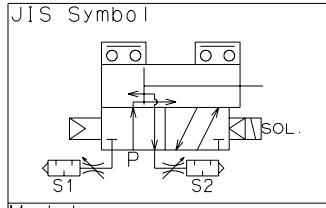

Stroke	L
100	198
150	248
200	298
250	348
300	398
400	498
500	598
600	698

Model: MS6820-N-TC-63X300-HS
 Maker: KONAN
 File Name: MS682-N-TC-63-HS