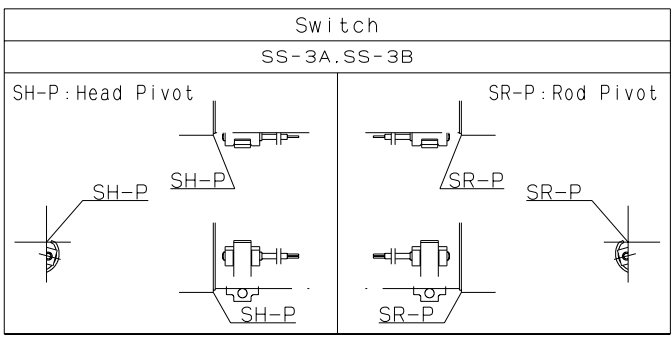

Stroke	L
100	198
150	248
200	298
250	348
300	398
400	498
500	598
600	698

Model: MS6820-N-TC-63X300-HS
 Maker: KONAN
 File Name: MS682-N-TC-63-HS