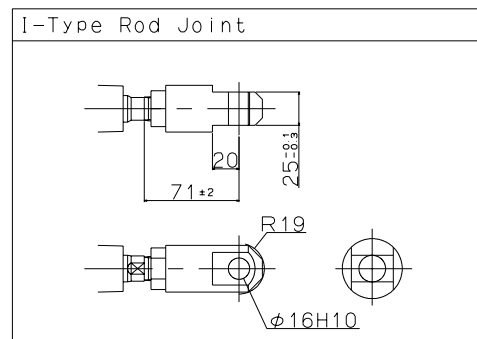

Stroke	L
100	198
150	248
200	298
250	348
300	398
400	498
500	598
600	698

Model: MS6820-N-TC-63X300-HS
 Maker: KONAN
 File Name: MS682-N-TC-63-HS