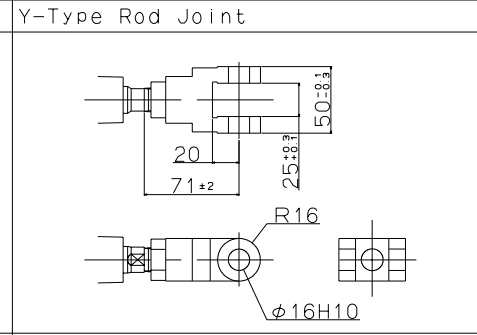

Stroke	L
100	198
150	248
200	298
250	348
300	398
400	498
500	598
600	698

Model: MS6820-N-TC-63X300-HS
 Maker: KONAN
 File Name: MS682-N-TC-63-HS