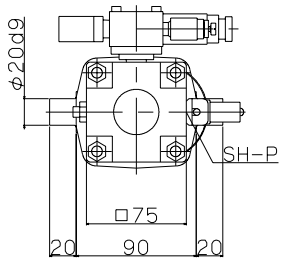

Stroke	L
100	198
150	248
200	298
250	348
300	398
400	498
500	598
600	698

Model: MS6820-N-TC-63X300-HS
 Maker: KONAN
 File Name: MS682-N-TC-63-HS