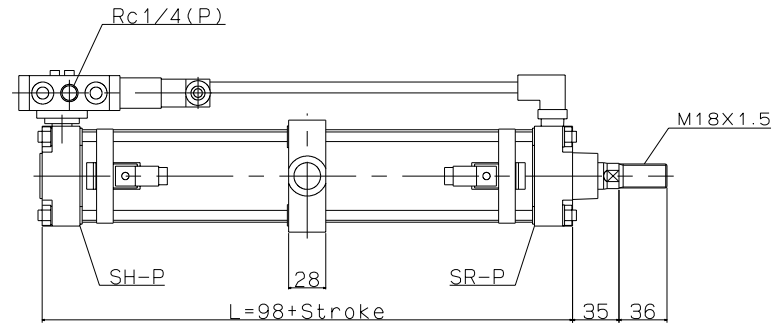

Stroke	L
100	198
150	248
200	298
250	348
300	398
400	498
500	598
600	698

Model: MS6820-N-TC-63X300-HS
 Maker: KONAN
 File Name: MS682-N-TC-63-HS