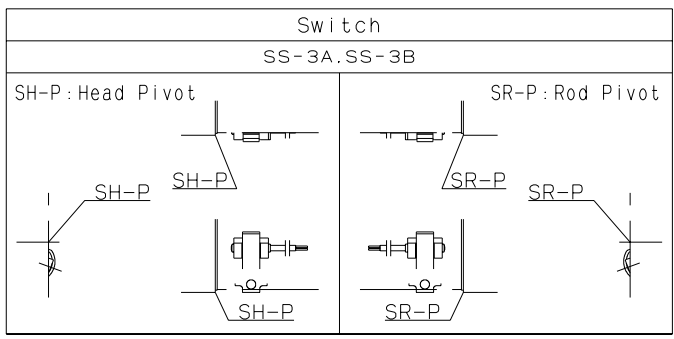

Stroke	L
100	214
150	264
200	314
250	364
300	414
400	514
500	614
600	714
700	814
800	914

JIS Symbol

Model: MS6820-N-TC-80X300-HD
 Maker: KONAN
 File Name: MS682-N-TC-80-HD