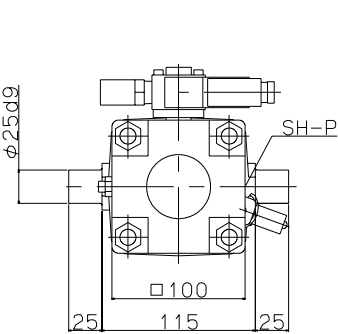

Stroke	L
100	214
150	264
200	314
250	364
300	414
400	514
500	614
600	714
700	814
800	914

JIS Symbol

Model: MS6820-N-TC-80X300-HD
 Maker: KONAN
 File Name: MS682-N-TC-80-HD