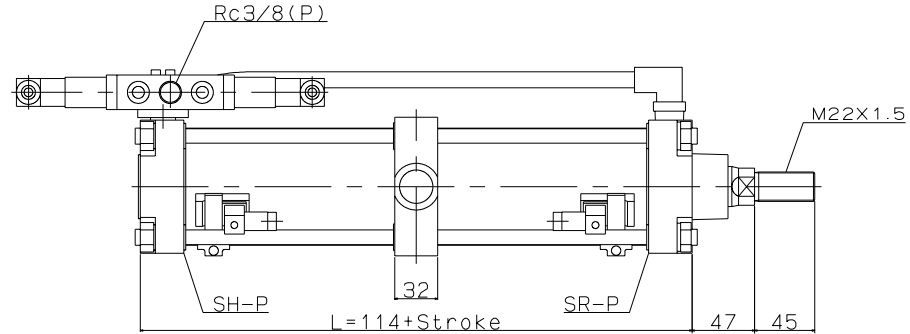

Stroke	L
100	214
150	264
200	314
250	364
300	414
400	514
500	614
600	714
700	814
800	914

JIS Symbol

Model: MS6820-N-TC-80X300-HD
 Maker: KONAN
 File Name: MS682-N-TC-80-HD