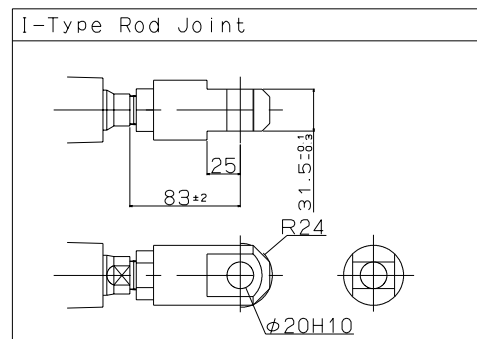

Stroke	L
100	214
150	264
200	314
250	364
300	414
400	514
500	614
600	714
700	814
800	914

JIS Symbol

Model: MS6820-N-TC-80X300-HD
 Maker: KONAN
 File Name: MS682-N-TC-80-HD