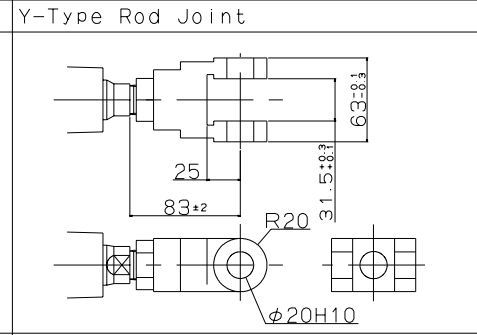

Stroke	L
100	214
150	264
200	314
250	364
300	414
400	514
500	614
600	714
700	814
800	914

JIS Symbol

Model: MS6820-N-TC-80X300-HD
 Maker: KONAN
 File Name: MS682-N-TC-80-HD