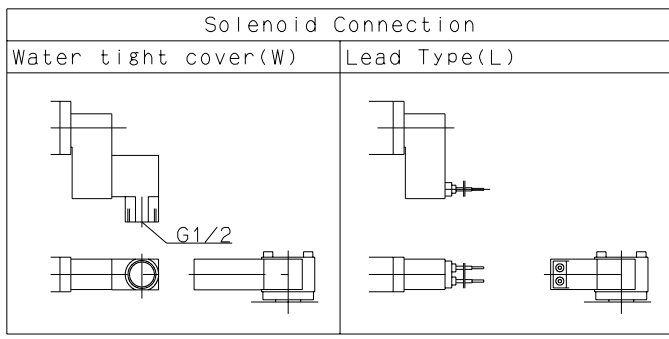

Stroke	L
100	214
150	264
200	314
250	364
300	414
400	514
500	614
600	714
700	814
800	914

JIS Symbol

Model: MS6820-N-TC-80X300-HD
 Maker: KONAN
 File Name: MS682-N-TC-80-HD