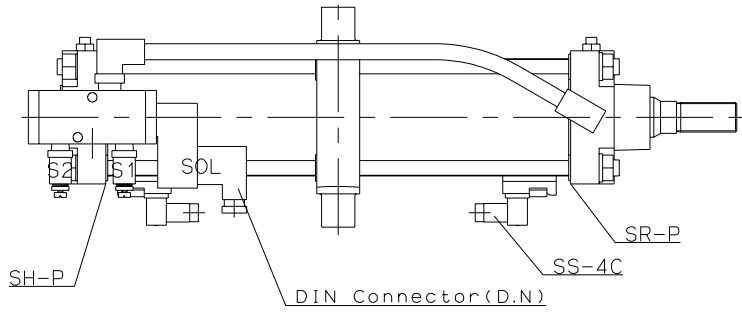

| Stroke | L   |
|--------|-----|
| 100    | 214 |
| 150    | 264 |
| 200    | 314 |
| 250    | 364 |
| 300    | 414 |
| 400    | 514 |
| 500    | 614 |
| 600    | 714 |
| 700    | 814 |
| 800    | 914 |

JIS Symbol

Model: MS6820-N-TC-80X300-HS  
 Maker: KONAN  
 File Name: MS682-N-TC-80-HS