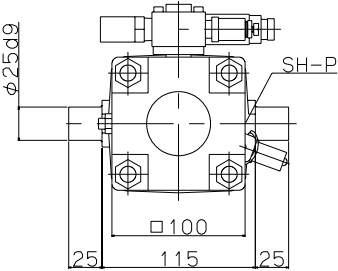

| Stroke | L   |
|--------|-----|
| 100    | 214 |
| 150    | 264 |
| 200    | 314 |
| 250    | 364 |
| 300    | 414 |
| 400    | 514 |
| 500    | 614 |
| 600    | 714 |
| 700    | 814 |
| 800    | 914 |

JIS Symbol

Model: MS6820-N-TC-80X300-HS  
 Maker: KONAN  
 File Name: MS682-N-TC-80-HS