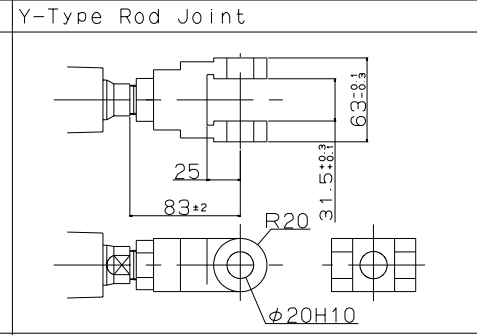

| Stroke | L   |
|--------|-----|
| 100    | 214 |
| 150    | 264 |
| 200    | 314 |
| 250    | 364 |
| 300    | 414 |
| 400    | 514 |
| 500    | 614 |
| 600    | 714 |
| 700    | 814 |
| 800    | 914 |

JIS Symbol

Model: MS6820-N-TC-80X300-HS  
 Maker: KONAN  
 File Name: MS682-N-TC-80-HS