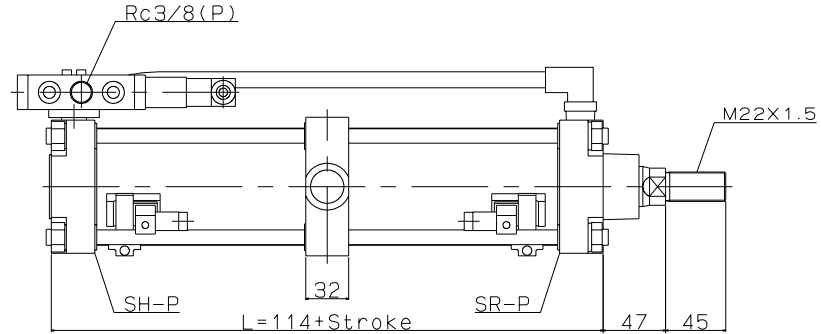

| Stroke | L   |
|--------|-----|
| 100    | 214 |
| 150    | 264 |
| 200    | 314 |
| 250    | 364 |
| 300    | 414 |
| 400    | 514 |
| 500    | 614 |
| 600    | 714 |
| 700    | 814 |
| 800    | 914 |

JIS Symbol

Model: MS6820-N-TC-80X300-HS  
 Maker: KONAN  
 File Name: MS682-N-TC-80-HS