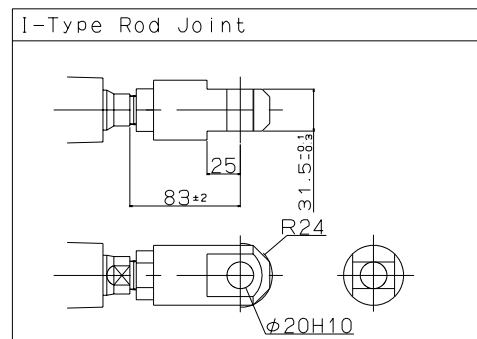

| Stroke | L   |
|--------|-----|
| 100    | 214 |
| 150    | 264 |
| 200    | 314 |
| 250    | 364 |
| 300    | 414 |
| 400    | 514 |
| 500    | 614 |
| 600    | 714 |
| 700    | 814 |
| 800    | 914 |

JIS Symbol

Model: MS6820-N-TC-80X300-HS  
 Maker: KONAN  
 File Name: MS682-N-TC-80-HS