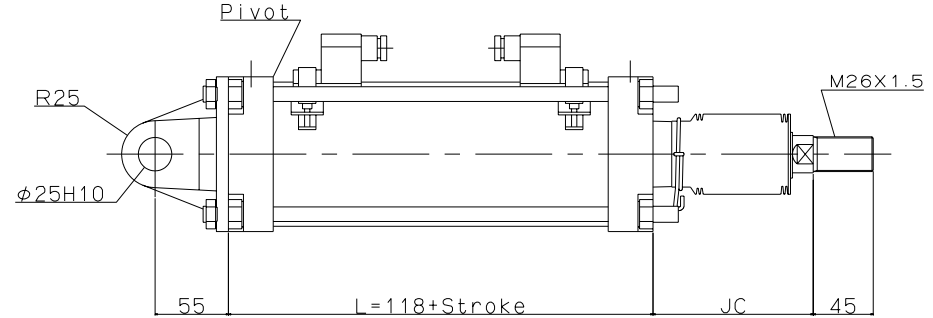

Stroke	L
100	218
150	268
200	318
250	368
300	418
400	518
500	618
600	718
700	818
800	918

Stroke	JC
0~160	95
161~250	120
251~400	165
401~630	235
631~800	285

JIS Symbol

Model: SP665-A(B)(D)-CA-100X200
 Maker: KONAN
 File Name: SP66-A-CA-100