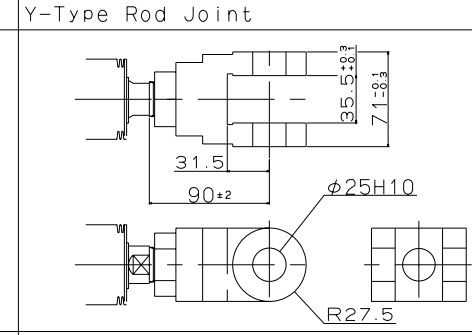

Stroke	L
100	218
150	268
200	318
250	368
300	418
400	518
500	618
600	718
700	818
800	918

Stroke	JC
0~160	95
161~250	120
251~400	165
401~630	235
631~800	285

JIS Symbol

Model: SP665-A(B)(D)-CA-100X200
 Maker: KONAN
 File Name: SP66-A-CA-100