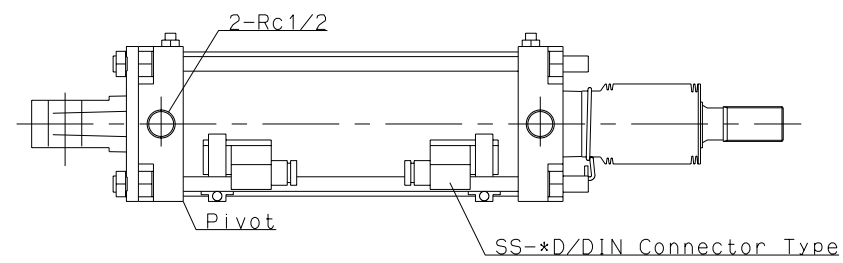

Stroke	L
100	218
150	268
200	318
250	368
300	418
400	518
500	618
600	718
700	818
800	918

Stroke	JC
0~160	95
161~250	120
251~400	165
401~630	235
631~800	285

JIS Symbol

Model: SP665-A(B)(D)-CA-100X200
 Maker: KONAN
 File Name: SP66-A-CA-100