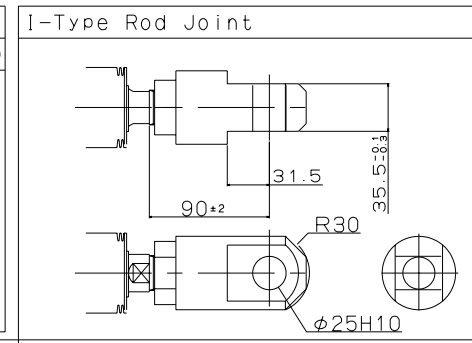

Stroke	L
100	218
150	268
200	318
250	368
300	418
400	518
500	618
600	718
700	818
800	918

Stroke	JC
0~160	95
161~250	120
251~400	165
401~630	235
631~800	285

JIS Symbol

Model: SP665-A(B)(D)-CA-100X200
 Maker: KONAN
 File Name: SP66-A-CA-100