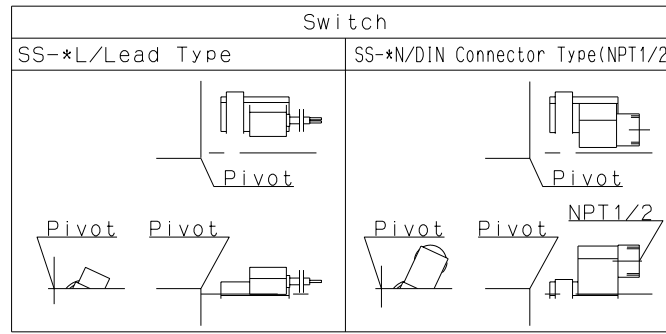

Stroke	L
100	218
150	268
200	318
250	368
300	418
400	518
500	618
600	718
700	818
800	918

Stroke	JC
0~160	95
161~250	120
251~400	165
401~630	235
631~800	285

JIS Symbol

Model: SP665-A(B)(D)-CA-100X200
 Maker: KONAN
 File Name: SP66-A-CA-100