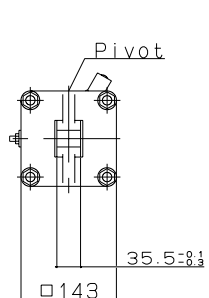

Stroke	L
100	221
150	271
200	321
250	371
300	421
350	471
400	521
500	621
600	721
700	821
800	921

Stroke	JC
0~160	105
161~250	130
251~400	175
401~630	245
631~800	295

JIS Symbol

Model:
SP665-A(B) (D) -CA-125X350