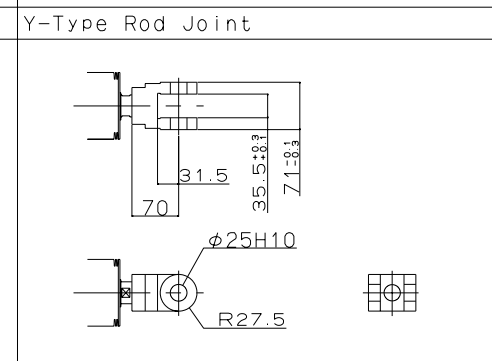

Stroke	L
100	221
150	271
200	321
250	371
300	421
350	471
400	521
500	621
600	721
700	821
800	921

Stroke	JC
0~160	105
161~250	130
251~400	175
401~630	245
631~800	295

JIS Symbol

Model:
SP665-A(B) (D) -CA-125X350

Maker:
KONAN

File Name:
SP66-A-CA-125