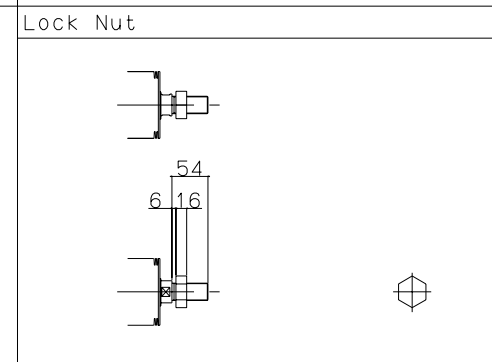

Stroke	L
100	221
150	271
200	321
250	371
300	421
350	471
400	521
500	621
600	721
700	821
800	921

Stroke	JC
0~160	105
161~250	130
251~400	175
401~630	245
631~800	295

JIS Symbol

Model:
SP665-A(B) (D) -CA-125X350