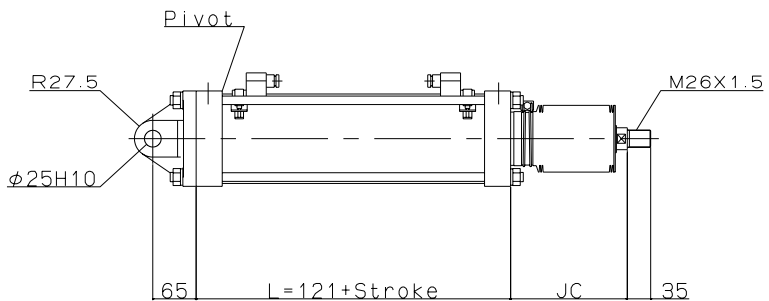

Stroke	L
100	221
150	271
200	321
250	371
300	421
350	471
400	521
500	621
600	721
700	821
800	921

Stroke	JC
0~160	105
161~250	130
251~400	175
401~630	245
631~800	295

JIS Symbol

Model:
SP665-A(B) (D) -CA-125X350

Maker:
KONAN

File Name:
SP66-A-CA-125