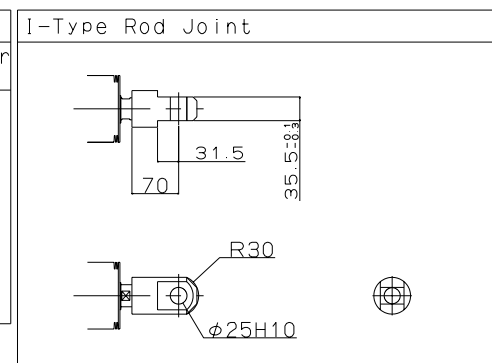

Stroke	L
100	221
150	271
200	321
250	371
300	421
350	471
400	521
500	621
600	721
700	821
800	921

Stroke	JC
0~160	105
161~250	130
251~400	175
401~630	245
631~800	295

JIS Symbol

Model:
SP665-A(B) (D) -CA-125X350

Maker:
KONAN

File Name:
SP66-A-CA-125