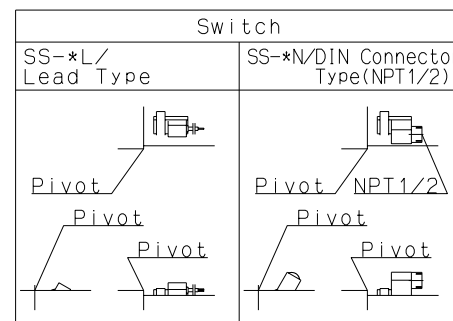

Stroke	L
100	221
150	271
200	321
250	371
300	421
350	471
400	521
500	621
600	721
700	821
800	921

Stroke	JC
0~160	105
161~250	130
251~400	175
401~630	245
631~800	295

JIS Symbol

Model:
SP665-A(B) (D) -CA-125X350