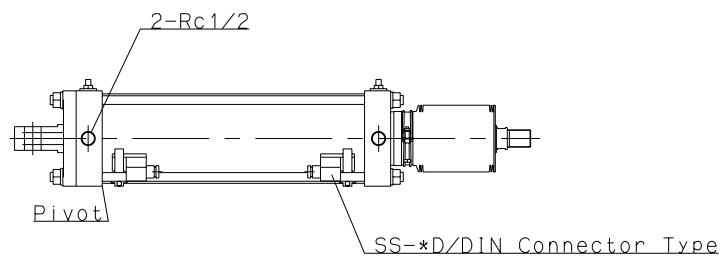

Stroke	L
100	221
150	271
200	321
250	371
300	421
350	471
400	521
500	621
600	721
700	821
800	921

Stroke	JC
0~160	105
161~250	130
251~400	175
401~630	245
631~800	295

JIS Symbol

Model:
SP665-A(B) (D) -CA-125X350