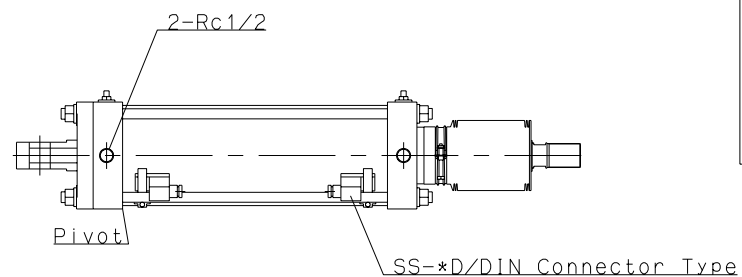

Stroke	L
100	235
150	285
200	335
250	385
300	435
350	485
400	535
500	635
600	735
700	835
800	935

Stroke	JC
0~160	125
161~250	150
251~400	195
401~630	265
631~800	315

JIS Symbol

Model:
SP665-A(B)(D)-CA-140X350