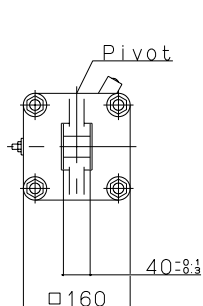

Stroke	L
100	235
150	285
200	335
250	385
300	435
350	485
400	535
500	635
600	735
700	835
800	935

Stroke	JC
0~160	125
161~250	150
251~400	195
401~630	265
631~800	315

JIS Symbol

Model:
SP665-A(B)(D)-CA-140X350