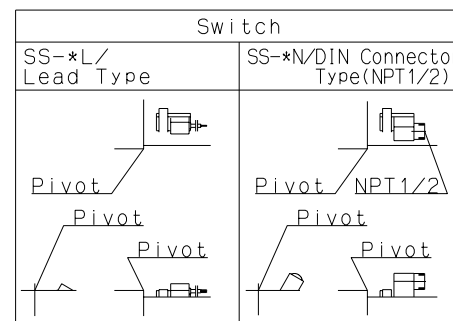

Stroke	L
100	235
150	285
200	335
250	385
300	435
350	485
400	535
500	635
600	735
700	835
800	935

Stroke	JC
0~160	125
161~250	150
251~400	195
401~630	265
631~800	315

JIS Symbol

Model:
SP665-A(B)(D)-CA-140X350