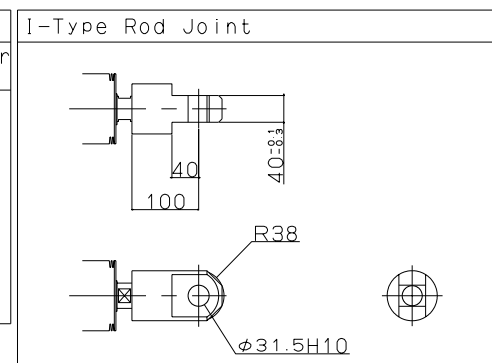

Stroke	L
100	235
150	285
200	335
250	385
300	435
350	485
400	535
500	635
600	735
700	835
800	935

Stroke	JC
0~160	125
161~250	150
251~400	195
401~630	265
631~800	315

JIS Symbol

Model:
SP665-A(B)(D)-CA-140X350

Maker:
KONAN

File Name:
SP66-A-CA-140