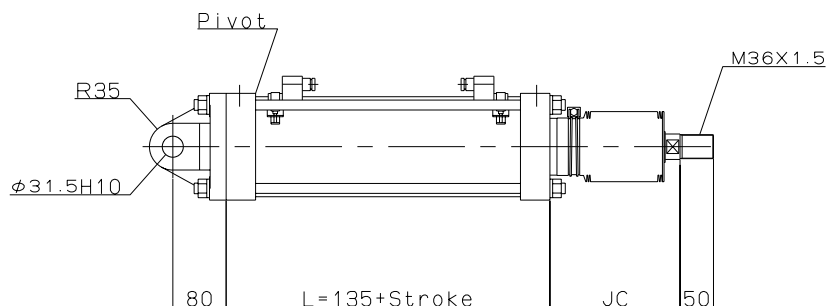

Stroke	L
100	235
150	285
200	335
250	385
300	435
350	485
400	535
500	635
600	735
700	835
800	935

Stroke	JC
0~160	125
161~250	150
251~400	195
401~630	265
631~800	315

JIS Symbol

Model:
SP665-A(B)(D)-CA-140X350