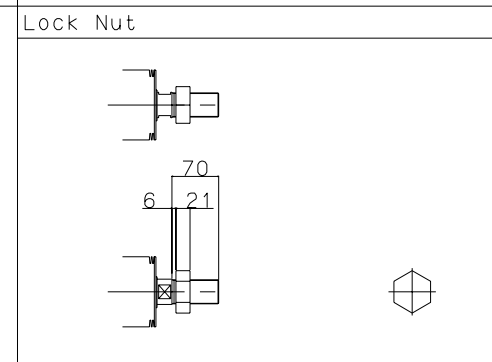

Stroke	L
100	235
150	285
200	335
250	385
300	435
350	485
400	535
500	635
600	735
700	835
800	935

Stroke	JC
0~160	125
161~250	150
251~400	195
401~630	265
631~800	315

JIS Symbol

Model:
SP665-A(B)(D)-CA-140X350