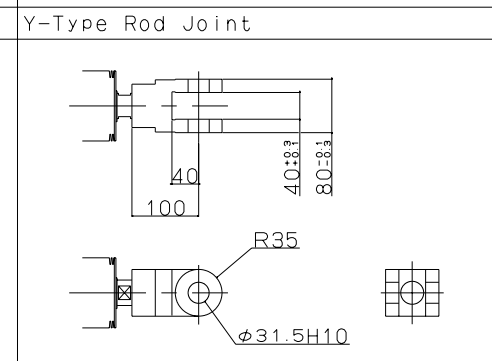

Stroke	L
100	235
150	285
200	335
250	385
300	435
350	485
400	535
500	635
600	735
700	835
800	935

Stroke	JC
0~160	125
161~250	150
251~400	195
401~630	265
631~800	315

JIS Symbol

Model:
SP665-A(B)(D)-CA-140X350

Maker:
KONAN

File Name:
SP66-A-CA-140