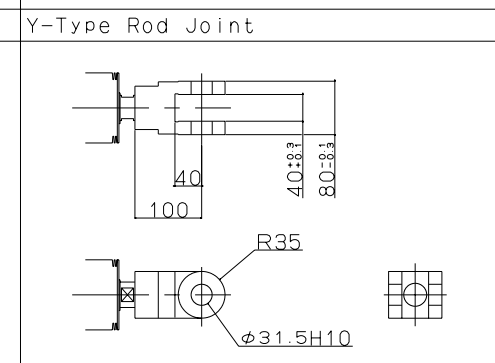

Stroke	L
100	235
150	285
200	335
250	385
300	435
350	485
400	535
500	635
600	735
700	835
800	935

Stroke	JC
0~160	125
161~250	150
251~400	195
401~630	265
631~800	315

JIS Symbol

Model:
SP665-A(B)(D)-CA-160X350
Maker:
KONAN
File Name:
SP66-A-CA-160