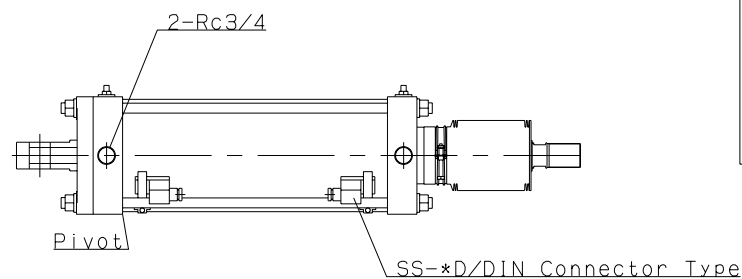

Stroke	L
100	235
150	285
200	335
250	385
300	435
350	485
400	535
500	635
600	735
700	835
800	935

Stroke	JC
0~160	125
161~250	150
251~400	195
401~630	265
631~800	315

JIS Symbol

Model:
SP665-A(B)(D)-CA-160X350
Maker:
KONAN
File Name:
SP66-A-CA-160