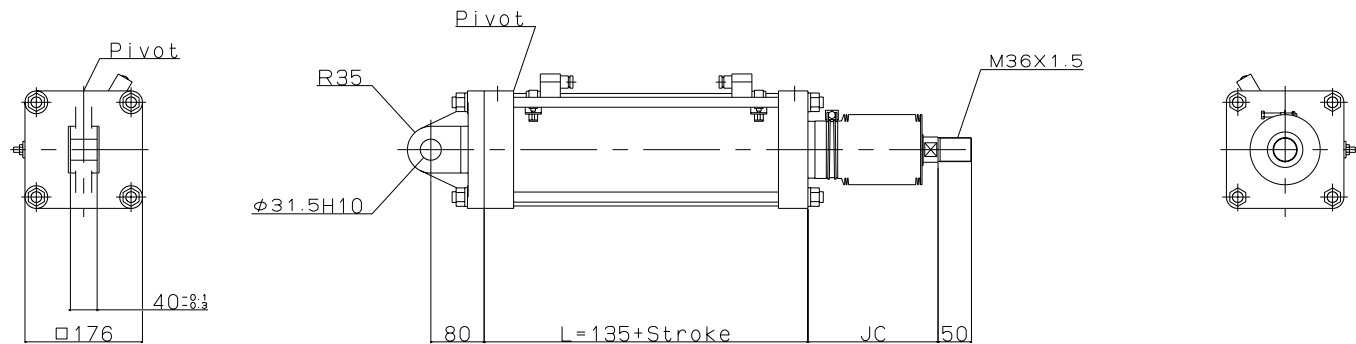

Stroke	L
100	235
150	285
200	335
250	385
300	435
350	485
400	535
500	635
600	735
700	835
800	935

Stroke	JC
0~160	125
161~250	150
251~400	195
401~630	265
631~800	315

JIS Symbol

Model:
SP665-A(B)(D)-CA-160X350
Maker:
KONAN
File Name:
SP66-A-CA-160