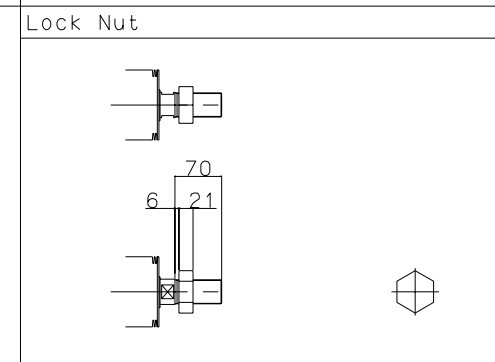

Stroke	L
100	235
150	285
200	335
250	385
300	435
350	485
400	535
500	635
600	735
700	835
800	935

Stroke	JC
0~160	125
161~250	150
251~400	195
401~630	265
631~800	315

JIS Symbol

Model:
SP665-A(B)(D)-CA-160X350
Maker:
KONAN
File Name:
SP66-A-CA-160