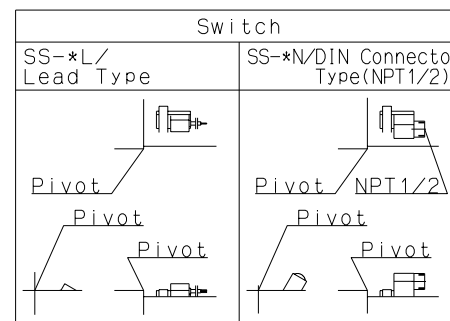

Stroke	L
100	235
150	285
200	335
250	385
300	435
350	485
400	535
500	635
600	735
700	835
800	935

Stroke	JC
0~160	125
161~250	150
251~400	195
401~630	265
631~800	315

JIS Symbol

Model:
SP665-A(B)(D)-CA-160X350
Maker:
KONAN
File Name:
SP66-A-CA-160