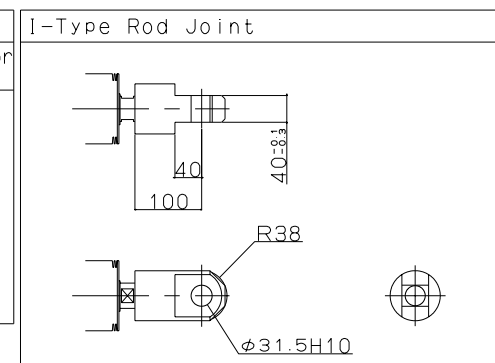

Stroke	L
100	235
150	285
200	335
250	385
300	435
350	485
400	535
500	635
600	735
700	835
800	935

Stroke	JC
0~160	125
161~250	150
251~400	195
401~630	265
631~800	315

JIS Symbol

Model:
SP665-A(B)(D)-CA-160X350
Maker:
KONAN
File Name:
SP66-A-CA-160