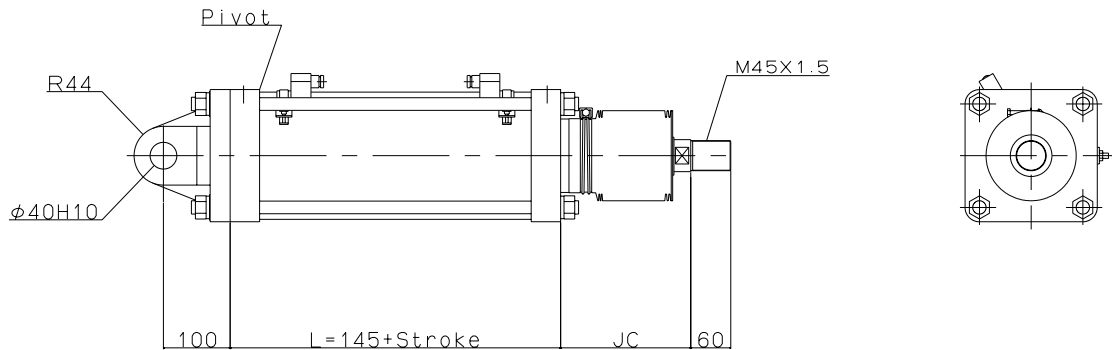

Stroke	L
100	245
150	295
200	345
250	395
300	445
350	495
400	545
500	645
600	745
700	845
800	945
900	1045
1000	1145

Stroke	JC
0~250	150
251~400	195
401~630	265
631~1000	375

JIS Symbol

Model :
SP665-A(B)(D)-CA-180X350
Maker :
KONAN
File Name :
SP66-A-CA-180