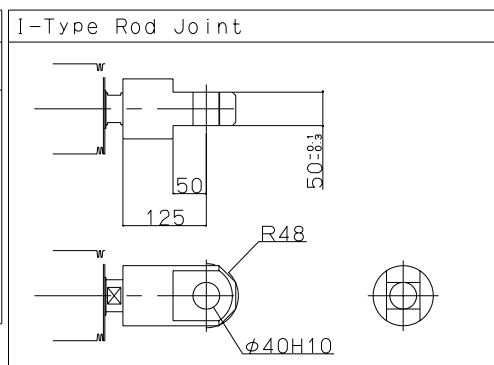

Stroke	L
100	245
150	295
200	345
250	395
300	445
350	495
400	545
500	645
600	745
700	845
800	945
900	1045
1000	1145

Stroke	JC
0~250	150
251~400	195
401~630	265
631~1000	375

JIS Symbol

Model :
SP665-A(B)(D)-CA-180X350
Maker :
KONAN
File Name :
SP66-A-CA-180