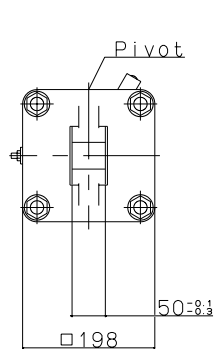

Stroke	L
100	245
150	295
200	345
250	395
300	445
350	495
400	545
500	645
600	745
700	845
800	945
900	1045
1000	1145

Stroke	JC
0~250	150
251~400	195
401~630	265
631~1000	375

JIS Symbol

Model :
SP665-A(B)(D)-CA-180X350
Maker :
KONAN
File Name :
SP66-A-CA-180