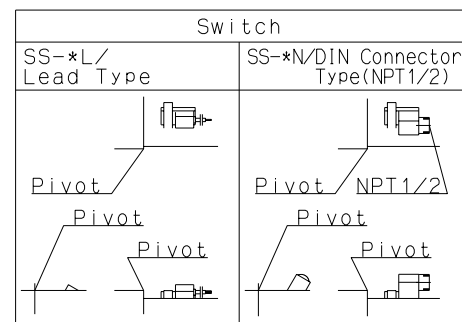

Stroke	L
100	245
150	295
200	345
250	395
300	445
350	495
400	545
500	645
600	745
700	845
800	945
900	1045
1000	1145

Stroke	JC
0~250	150
251~400	195
401~630	265
631~1000	375

JIS Symbol

Model :
SP665-A(B)(D)-CA-180X350
Maker :
KONAN
File Name :
SP66-A-CA-180