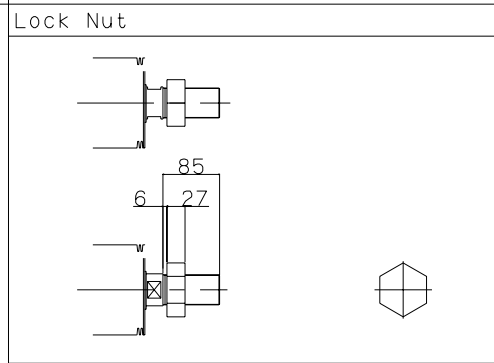

Stroke	L
100	245
150	295
200	345
250	395
300	445
350	495
400	545
500	645
600	745
700	845
800	945
900	1045
1000	1145

Stroke	JC
0~250	150
251~400	195
401~630	265
631~1000	375

JIS Symbol

Model :
SP665-A(B)(D)-CA-180X350
Maker :
KONAN
File Name :
SP66-A-CA-180