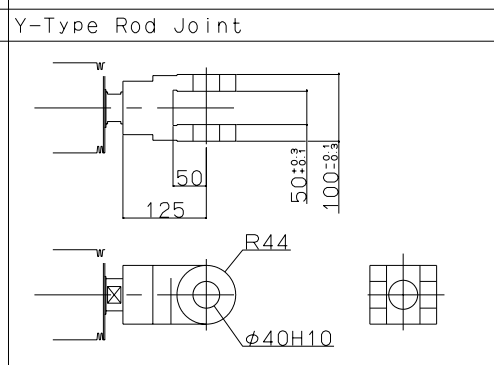

Stroke	L
100	245
150	295
200	345
250	395
300	445
350	495
400	545
500	645
600	745
700	845
800	945
900	1045
1000	1145

Stroke	JC
0~250	150
251~400	195
401~630	265
631~1000	375

JIS Symbol

Model :
SP665-A(B)(D)-CA-180X350
Maker :
KONAN
File Name :
SP66-A-CA-180