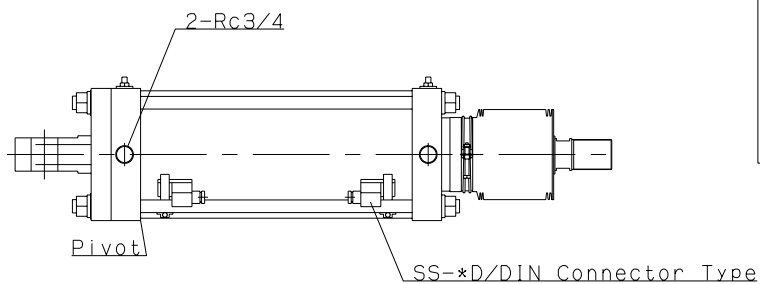

Stroke	L
100	245
150	295
200	345
250	395
300	445
350	495
400	545
500	645
600	745
700	845
800	945
900	1045
1000	1145

Stroke	JC
0~250	150
251~400	195
401~630	265
631~1000	375

JIS Symbol

Model :
SP665-A(B)(D)-CA-180X350
Maker :
KONAN
File Name :
SP66-A-CA-180