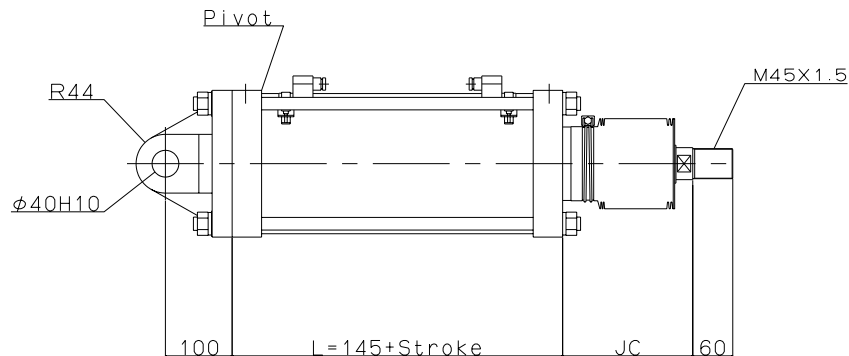

Stroke	L
100	245
150	295
200	345
250	395
300	445
350	495
400	545
500	645
600	745
700	845
800	945
900	1045
1000	1145

Stroke	JC
0~250	150
251~400	195
401~630	265
631~1000	375

JIS Symbol

Model :
SP665-A(B)(D)-CA-200X350
Maker :
KONAN
File Name :
SP66-A-CA-200