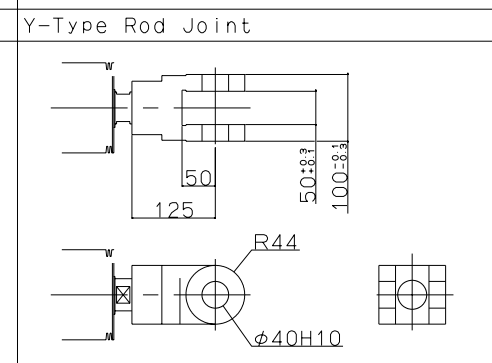

Stroke	L
100	245
150	295
200	345
250	395
300	445
350	495
400	545
500	645
600	745
700	845
800	945
900	1045
1000	1145

Stroke	JC
0~250	150
251~400	195
401~630	265
631~1000	375

JIS Symbol

Model :
SP665-A(B)(D)-CA-200X350
Maker :
KONAN
File Name :
SP66-A-CA-200