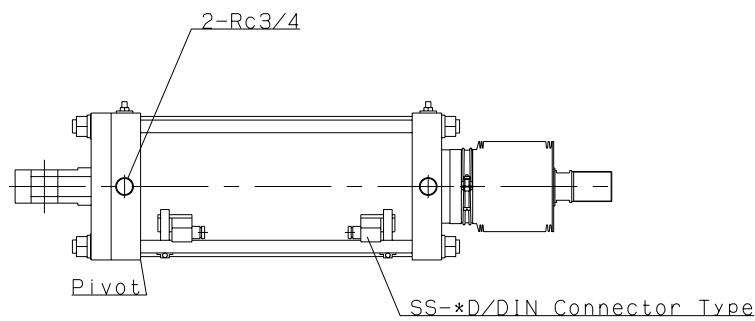

Stroke	L
100	245
150	295
200	345
250	395
300	445
350	495
400	545
500	645
600	745
700	845
800	945
900	1045
1000	1145

Stroke	JC
0~250	150
251~400	195
401~630	265
631~1000	375

JIS Symbol

Model :
SP665-A(B)(D)-CA-200X350
Maker :
KONAN
File Name :
SP66-A-CA-200