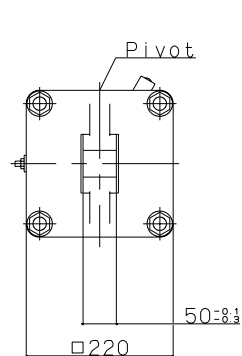

Stroke	L
100	245
150	295
200	345
250	395
300	445
350	495
400	545
500	645
600	745
700	845
800	945
900	1045
1000	1145

Stroke	JC
0~250	150
251~400	195
401~630	265
631~1000	375

JIS Symbol

Model :
SP665-A(B)(D)-CA-200X350
Maker :
KONAN
File Name :
SP66-A-CA-200