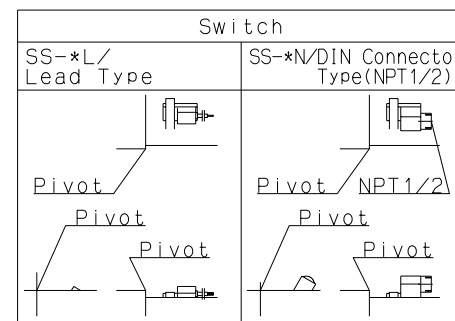

Stroke	L
100	245
150	295
200	345
250	395
300	445
350	495
400	545
500	645
600	745
700	845
800	945
900	1045
1000	1145

Stroke	JC
0~250	150
251~400	195
401~630	265
631~1000	375

JIS Symbol

Model :
SP665-A(B)(D)-CA-200X350
Maker :
KONAN
File Name :
SP66-A-CA-200