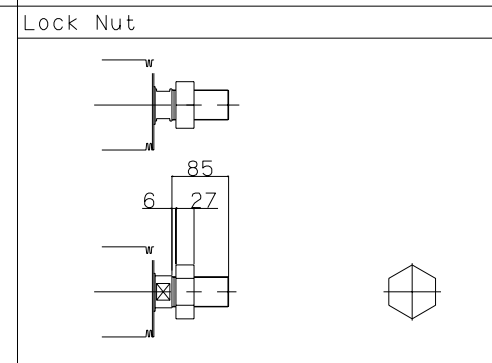

Stroke	L
100	245
150	295
200	345
250	395
300	445
350	495
400	545
500	645
600	745
700	845
800	945
900	1045
1000	1145

Stroke	JC
0~250	150
251~400	195
401~630	265
631~1000	375

JIS Symbol

Model :
SP665-A(B)(D)-CA-200X350
Maker :
KONAN
File Name :
SP66-A-CA-200