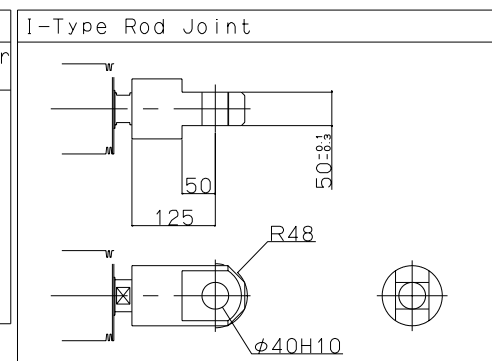

Stroke	L
100	245
150	295
200	345
250	395
300	445
350	495
400	545
500	645
600	745
700	845
800	945
900	1045
1000	1145

Stroke	JC
0~250	150
251~400	195
401~630	265
631~1000	375

JIS Symbol

Model :
SP665-A(B)(D)-CA-200X350
Maker :
KONAN
File Name :
SP66-A-CA-200