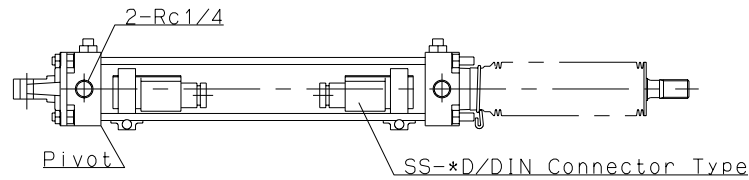

Stroke	L
100	194
150	244
200	294
250	344
300	394
400	494
500	594
600	694

Stroke	JC
0~160	110
161~250	150
251~400	210
401~600	300

JIS Symbol

Model : SP665-A(B)(D)-CA-40X200
 Maker : KONAN
 File Name : SP66-A-CA-40