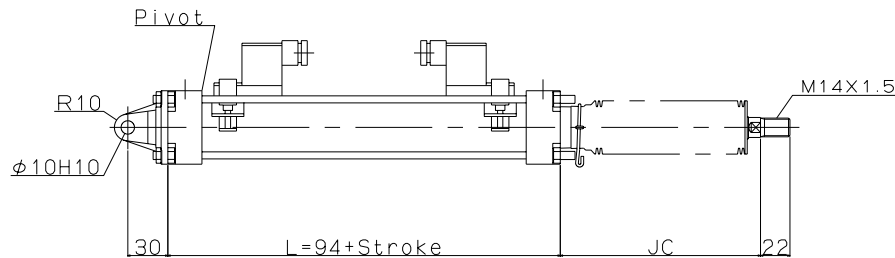

Stroke	L
100	194
150	244
200	294
250	344
300	394
400	494
500	594
600	694

Stroke	JC
0~160	110
161~250	150
251~400	210
401~600	300

JIS Symbol

Model : SP665-A(B)(D)-CA-40X200
 Maker : KONAN
 File Name : SP66-A-CA-40