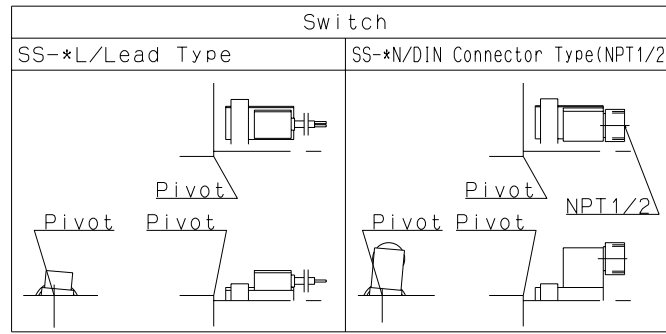

Stroke	L
100	194
150	244
200	294
250	344
300	394
400	494
500	594
600	694

Stroke	JC
0~160	110
161~250	150
251~400	210
401~600	300

JIS Symbol

Model : SP665-A(B)(D)-CA-40X200
 Maker : KONAN
 File Name : SP66-A-CA-40