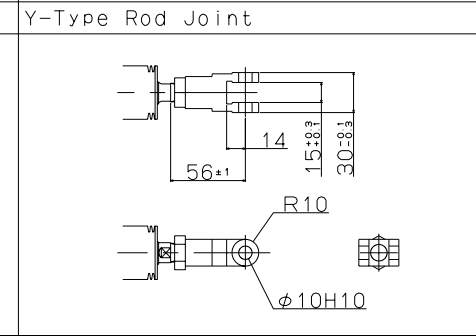

Stroke	L
100	194
150	244
200	294
250	344
300	394
400	494
500	594
600	694

Stroke	JC
0~160	110
161~250	150
251~400	210
401~600	300

JIS Symbol

Model : SP665-A(B)(D)-CA-40X200
 Maker : KONAN
 File Name : SP66-A-CA-40