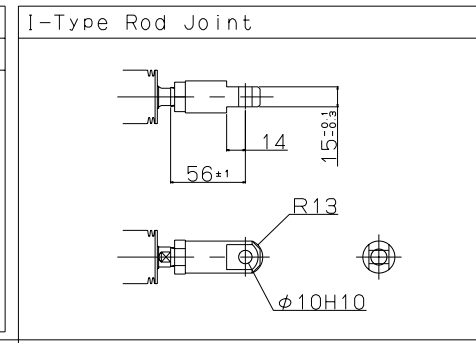

Stroke	L
100	194
150	244
200	294
250	344
300	394
400	494
500	594
600	694

Stroke	JC
0~160	110
161~250	150
251~400	210
401~600	300

JIS Symbol

Model : SP665-A(B)(D)-CA-40X200
 Maker : KONAN
 File Name : SP66-A-CA-40