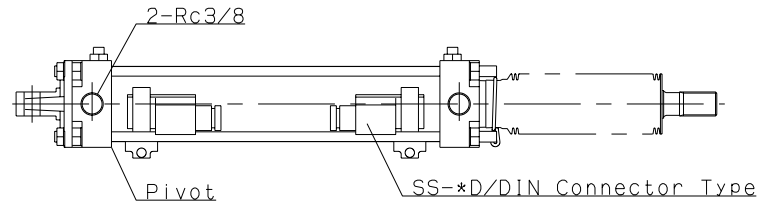

Stroke	L
100	205
150	255
200	305
250	355
300	405
400	505
500	605
600	705

Stroke	JC
0~160	110
161~250	150
251~400	210
401~600	300

JIS Symbol

Model: SP665-A(B)(D)-CA-50X200  
 Maker: KONAN  
 File Name: SP66-A-CA-50