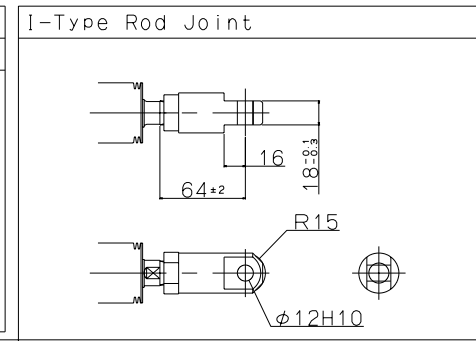

Stroke	L
100	205
150	255
200	305
250	355
300	405
400	505
500	605
600	705

Stroke	JC
0~160	110
161~250	150
251~400	210
401~600	300

JIS Symbol

Model: SP665-A(B)(D)-CA-50X200  
 Maker: KONAN  
 File Name: SP66-A-CA-50