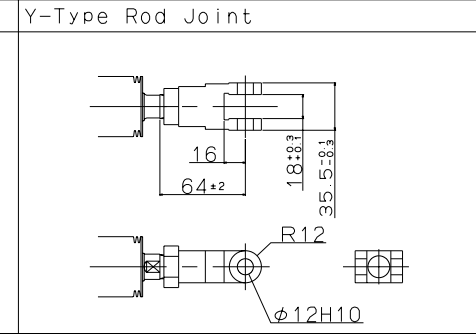

Stroke	L
100	205
150	255
200	305
250	355
300	405
400	505
500	605
600	705

Stroke	JC
0~160	110
161~250	150
251~400	210
401~600	300

JIS Symbol

Model: SP665-A(B)(D)-CA-50X200  
 Maker: KONAN  
 File Name: SP66-A-CA-50