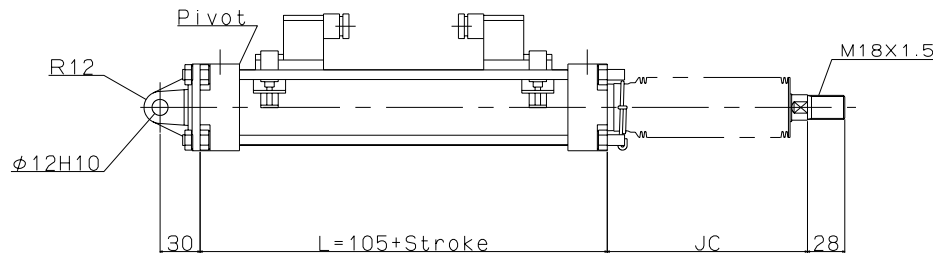

Stroke	L
100	205
150	255
200	305
250	355
300	405
400	505
500	605
600	705

Stroke	JC
0~160	110
161~250	150
251~400	210
401~600	300

JIS Symbol

Model: SP665-A(B)(D)-CA-50X200  
 Maker: KONAN  
 File Name: SP66-A-CA-50