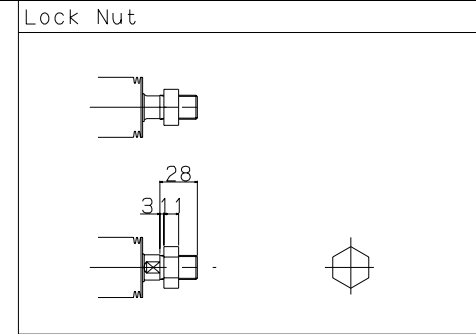

Stroke	L
100	205
150	255
200	305
250	355
300	405
400	505
500	605
600	705

Stroke	JC
0~160	110
161~250	150
251~400	210
401~600	300

JIS Symbol

Model: SP665-A(B)(D)-CA-50X200  
 Maker: KONAN  
 File Name: SP66-A-CA-50