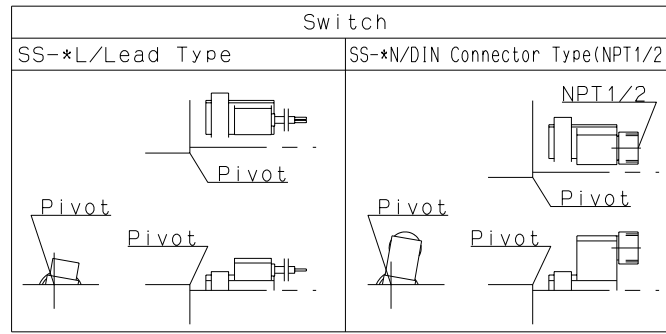

Stroke	L
100	205
150	255
200	305
250	355
300	405
400	505
500	605
600	705

Stroke	JC
0~160	110
161~250	150
251~400	210
401~600	300

JIS Symbol

Model: SP665-A(B)(D)-CA-50X200  
 Maker: KONAN  
 File Name: SP66-A-CA-50