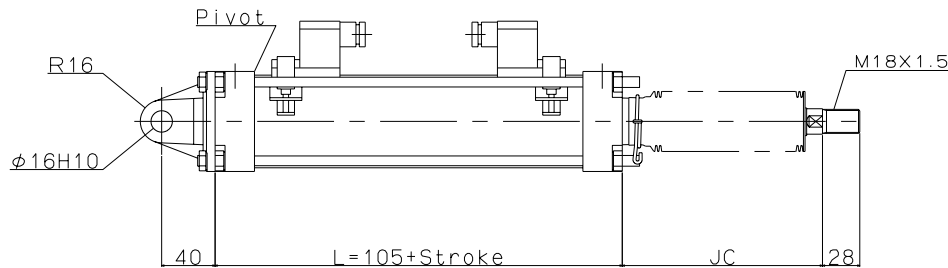

| Stroke | L   |
|--------|-----|
| 100    | 205 |
| 150    | 255 |
| 200    | 305 |
| 250    | 355 |
| 300    | 405 |
| 400    | 505 |
| 500    | 605 |
| 600    | 705 |

| Stroke  | JC  |
|---------|-----|
| 0~160   | 110 |
| 161~250 | 150 |
| 251~400 | 210 |
| 401~600 | 300 |

JIS Symbol

Model: SP665-A(B)(D)-CA-63X200  
 Maker: KONAN  
 File Name: SP66-A-CA-63