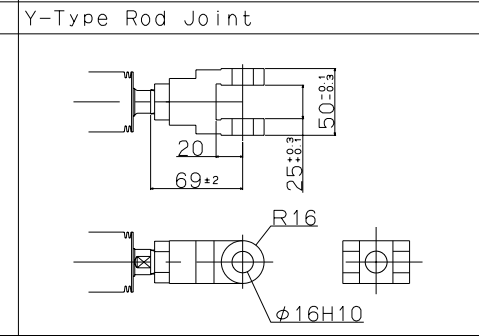

| Stroke | L   |
|--------|-----|
| 100    | 205 |
| 150    | 255 |
| 200    | 305 |
| 250    | 355 |
| 300    | 405 |
| 400    | 505 |
| 500    | 605 |
| 600    | 705 |

| Stroke  | JC  |
|---------|-----|
| 0~160   | 110 |
| 161~250 | 150 |
| 251~400 | 210 |
| 401~600 | 300 |

JIS Symbol

Model: SP665-A(B)(D)-CA-63X200  
 Maker: KONAN  
 File Name: SP66-A-CA-63