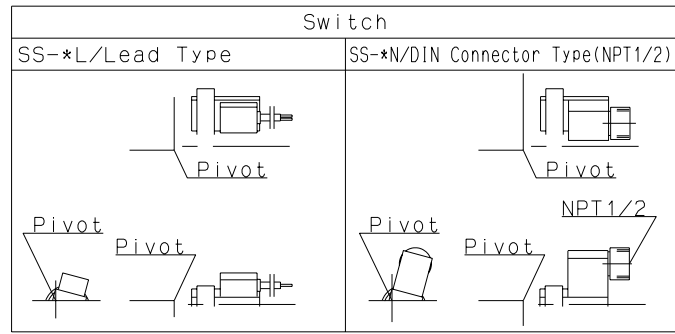

| Stroke | L   |
|--------|-----|
| 100    | 205 |
| 150    | 255 |
| 200    | 305 |
| 250    | 355 |
| 300    | 405 |
| 400    | 505 |
| 500    | 605 |
| 600    | 705 |

| Stroke  | JC  |
|---------|-----|
| 0~160   | 110 |
| 161~250 | 150 |
| 251~400 | 210 |
| 401~600 | 300 |

JIS Symbol

Model: SP665-A(B)(D)-CA-63X200  
 Maker: KONAN  
 File Name: SP66-A-CA-63