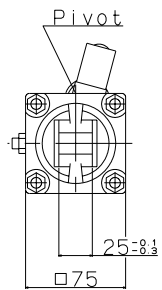

| Stroke | L   |
|--------|-----|
| 100    | 205 |
| 150    | 255 |
| 200    | 305 |
| 250    | 355 |
| 300    | 405 |
| 400    | 505 |
| 500    | 605 |
| 600    | 705 |

| Stroke  | JC  |
|---------|-----|
| 0~160   | 110 |
| 161~250 | 150 |
| 251~400 | 210 |
| 401~600 | 300 |

JIS Symbol

Model: SP665-A(B)(D)-CA-63X200  
 Maker: KONAN  
 File Name: SP66-A-CA-63