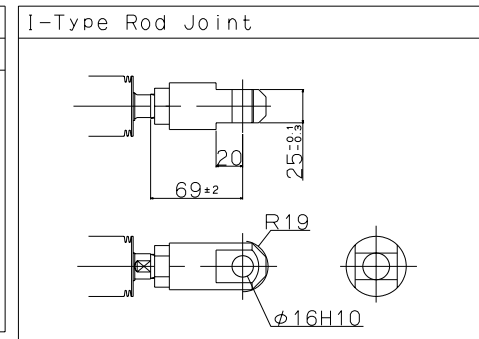

| Stroke | L   |
|--------|-----|
| 100    | 205 |
| 150    | 255 |
| 200    | 305 |
| 250    | 355 |
| 300    | 405 |
| 400    | 505 |
| 500    | 605 |
| 600    | 705 |

| Stroke  | JC  |
|---------|-----|
| 0~160   | 110 |
| 161~250 | 150 |
| 251~400 | 210 |
| 401~600 | 300 |

JIS Symbol

Model: SP665-A(B)(D)-CA-63X200  
 Maker: KONAN  
 File Name: SP66-A-CA-63