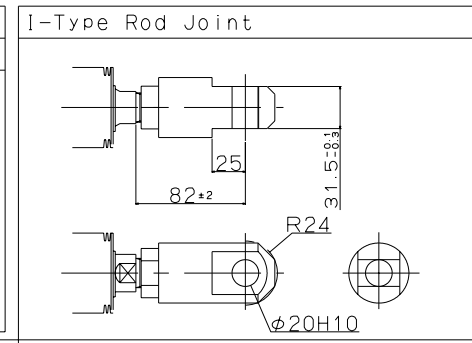

Stroke	L
100	218
150	268
200	318
250	368
300	418
400	518
500	618
600	718
700	818
800	918

Stroke	JC
0~160	95
161~250	120
251~400	165
401~630	235
631~800	285

JIS Symbol

Model: SP665-A(B)(D)-CA-80X200  
 Maker: KONAN  
 File Name: SP66-A-CA-80