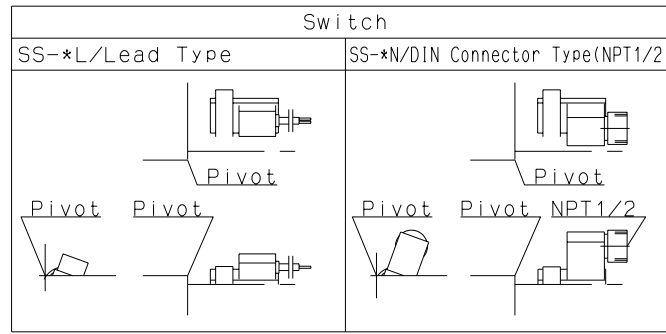

Stroke	L
100	218
150	268
200	318
250	368
300	418
400	518
500	618
600	718
700	818
800	918

Stroke	JC
0~160	95
161~250	120
251~400	165
401~630	235
631~800	285

JIS Symbol

Model: SP665-A(B)(D)-CA-80X200  
 Maker: KONAN  
 File Name: SP66-A-CA-80