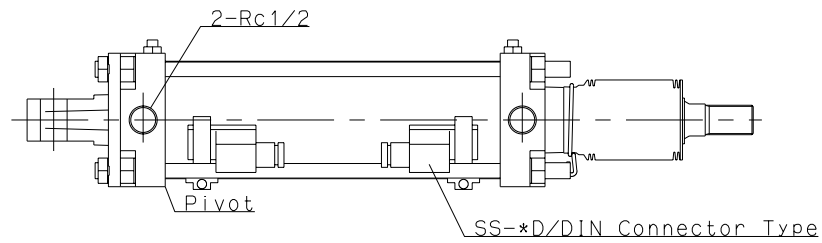

Stroke	L
100	218
150	268
200	318
250	368
300	418
400	518
500	618
600	718
700	818
800	918

Stroke	JC
0~160	95
161~250	120
251~400	165
401~630	235
631~800	285

JIS Symbol

Model: SP665-A(B)(D)-CA-80X200  
 Maker: KONAN  
 File Name: SP66-A-CA-80