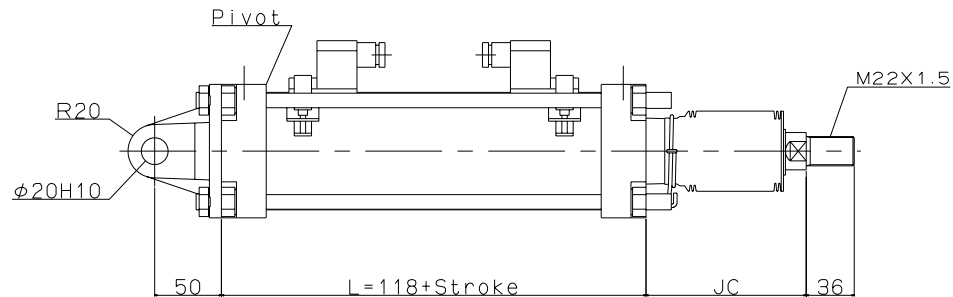

Stroke	L
100	218
150	268
200	318
250	368
300	418
400	518
500	618
600	718
700	818
800	918

Stroke	JC
0~160	95
161~250	120
251~400	165
401~630	235
631~800	285

JIS Symbol

Model: SP665-A(B)(D)-CA-80X200  
 Maker: KONAN  
 File Name: SP66-A-CA-80