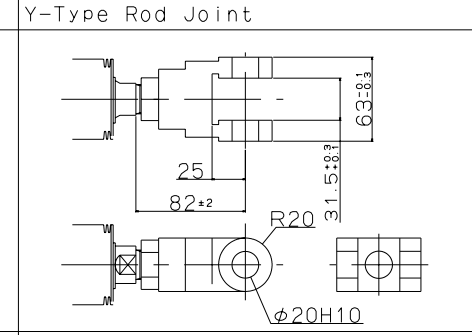

Stroke	L
100	218
150	268
200	318
250	368
300	418
400	518
500	618
600	718
700	818
800	918

Stroke	JC
0~160	95
161~250	120
251~400	165
401~630	235
631~800	285

JIS Symbol

Model: SP665-A(B)(D)-CA-80X200  
 Maker: KONAN  
 File Name: SP66-A-CA-80