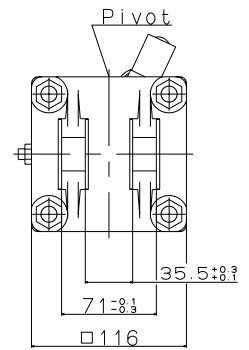

Stroke	L
100	218
150	268
200	318
250	368
300	418
400	518
500	618
600	718
700	818
800	918

Stroke	JC
0~160	95
161~250	120
251~400	165
401~630	235
631~800	285

JIS Symbol

Model: SP665-A(B)(D)-CB-100X200  
 Maker: KONAN  
 File Name: SP66-A-CB-100