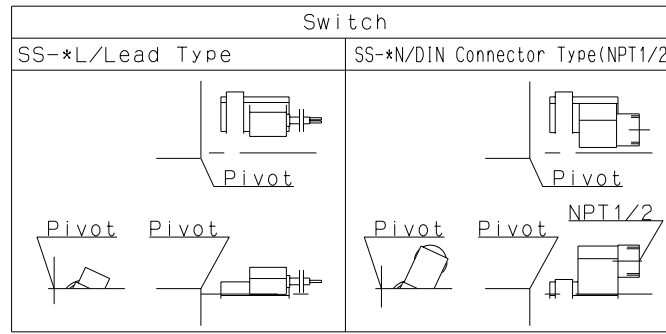

Stroke	L
100	218
150	268
200	318
250	368
300	418
400	518
500	618
600	718
700	818
800	918

Stroke	JC
0~160	95
161~250	120
251~400	165
401~630	235
631~800	285

JIS Symbol

Model: SP665-A(B)(D)-CB-100X200  
 Maker: KONAN  
 File Name: SP66-A-CB-100