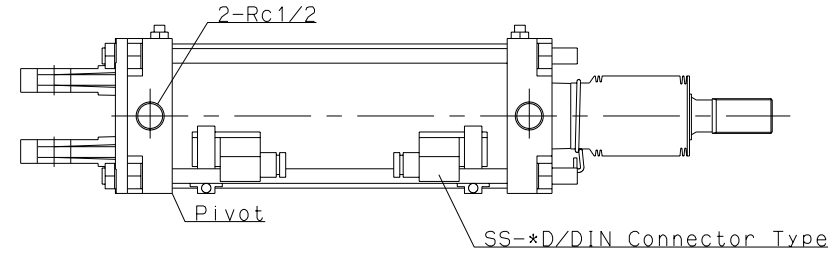

Stroke	L
100	218
150	268
200	318
250	368
300	418
400	518
500	618
600	718
700	818
800	918

Stroke	JC
0~160	95
161~250	120
251~400	165
401~630	235
631~800	285

JIS Symbol

Model: SP665-A(B)(D)-CB-100X200  
 Maker: KONAN  
 File Name: SP66-A-CB-100