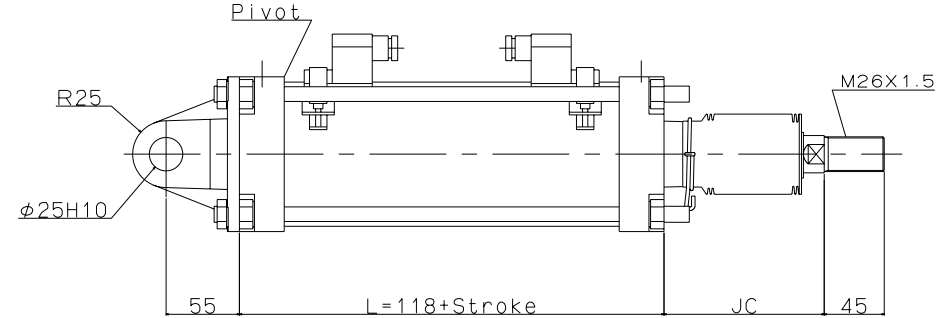

Stroke	L
100	218
150	268
200	318
250	368
300	418
400	518
500	618
600	718
700	818
800	918

Stroke	JC
0~160	95
161~250	120
251~400	165
401~630	235
631~800	285

JIS Symbol

Model: SP665-A(B)(D)-CB-100X200  
 Maker: KONAN  
 File Name: SP66-A-CB-100