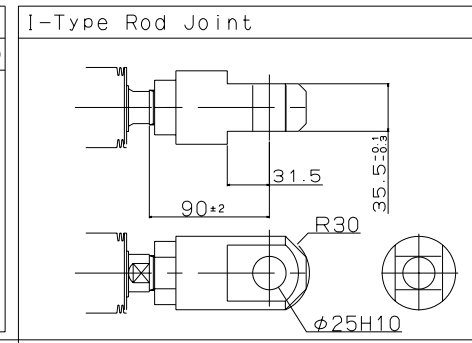

Stroke	L
100	218
150	268
200	318
250	368
300	418
400	518
500	618
600	718
700	818
800	918

Stroke	JC
0~160	95
161~250	120
251~400	165
401~630	235
631~800	285

JIS Symbol

Model: SP665-A(B)(D)-CB-100X200  
 Maker: KONAN  
 File Name: SP66-A-CB-100