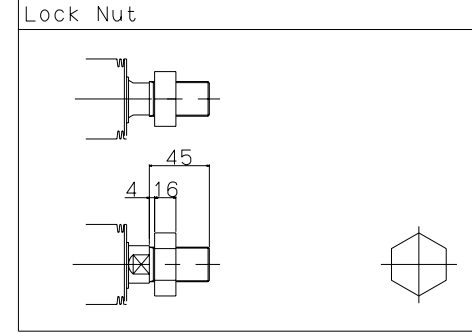

Stroke	L
100	218
150	268
200	318
250	368
300	418
400	518
500	618
600	718
700	818
800	918

Stroke	JC
0~160	95
161~250	120
251~400	165
401~630	235
631~800	285

JIS Symbol

Model: SP665-A(B)(D)-CB-100X200  
 Maker: KONAN  
 File Name: SP66-A-CB-100