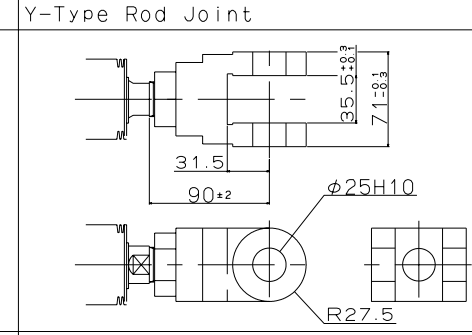

Stroke	L
100	218
150	268
200	318
250	368
300	418
400	518
500	618
600	718
700	818
800	918

Stroke	JC
0~160	95
161~250	120
251~400	165
401~630	235
631~800	285

JIS Symbol

Model: SP665-A(B)(D)-CB-100X200  
 Maker: KONAN  
 File Name: SP66-A-CB-100