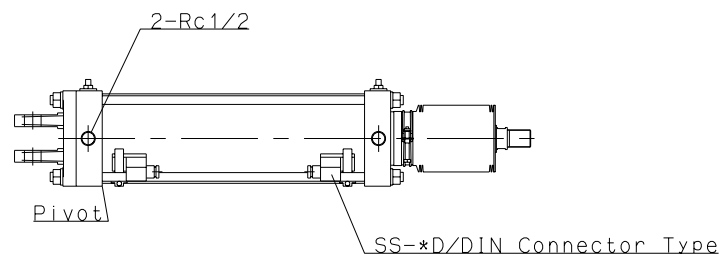

Stroke	L
100	221
150	271
200	321
250	371
300	421
350	471
400	521
500	621
600	721
700	821
800	921

Stroke	JC
0~160	105
161~250	130
251~400	175
401~630	245
631~800	295

JIS Symbol

Model:
SP665-A(B) (D)-CB-125X350