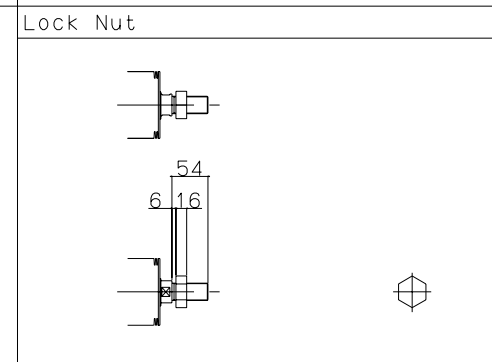

Stroke	L
100	221
150	271
200	321
250	371
300	421
350	471
400	521
500	621
600	721
700	821
800	921

Stroke	JC
0~160	105
161~250	130
251~400	175
401~630	245
631~800	295

JIS Symbol

Model:
SP665-A(B) (D)-CB-125X350