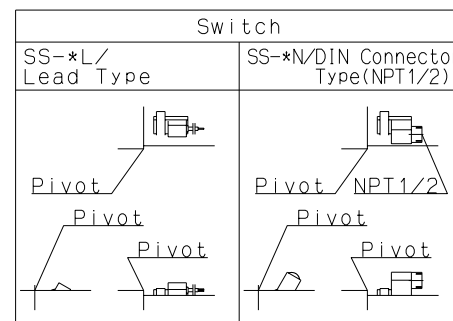

Stroke	L
100	221
150	271
200	321
250	371
300	421
350	471
400	521
500	621
600	721
700	821
800	921

Stroke	JC
0~160	105
161~250	130
251~400	175
401~630	245
631~800	295

JIS Symbol

Model:
SP665-A(B) (D)-CB-125X350