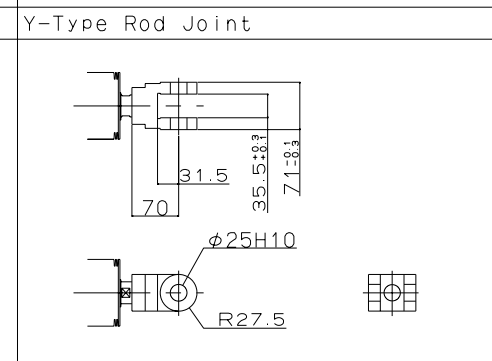

Stroke	L
100	221
150	271
200	321
250	371
300	421
350	471
400	521
500	621
600	721
700	821
800	921

Stroke	JC
0~160	105
161~250	130
251~400	175
401~630	245
631~800	295

JIS Symbol

Model:
SP665-A(B) (D)-CB-125X350

Maker:
KONAN

File Name:
SP66-A-CB-125