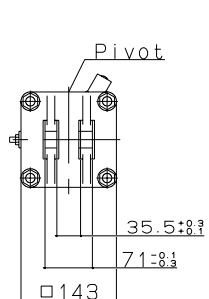

Stroke	L
100	221
150	271
200	321
250	371
300	421
350	471
400	521
500	621
600	721
700	821
800	921

Stroke	JC
0~160	105
161~250	130
251~400	175
401~630	245
631~800	295

JIS Symbol

Model:
SP665-A(B) (D)-CB-125X350