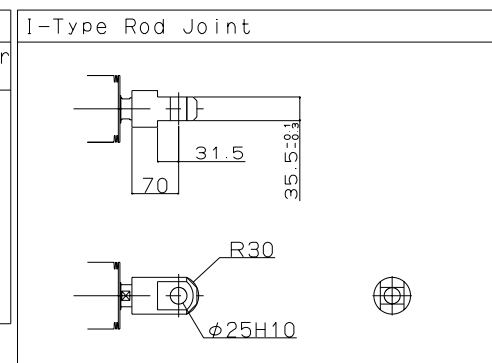

Stroke	L
100	221
150	271
200	321
250	371
300	421
350	471
400	521
500	621
600	721
700	821
800	921

Stroke	JC
0~160	105
161~250	130
251~400	175
401~630	245
631~800	295

JIS Symbol

Model:
SP665-A(B) (D)-CB-125X350