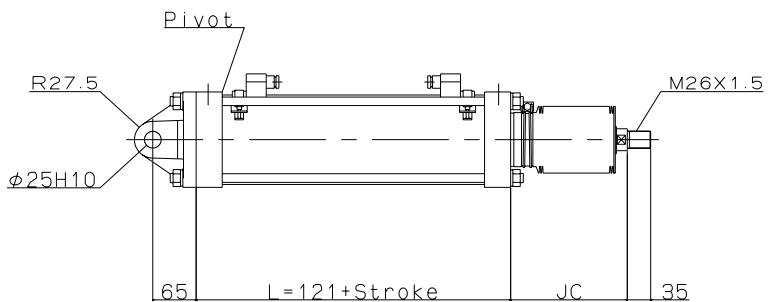

Stroke	L
100	221
150	271
200	321
250	371
300	421
350	471
400	521
500	621
600	721
700	821
800	921

Stroke	JC
0~160	105
161~250	130
251~400	175
401~630	245
631~800	295

JIS Symbol

Model:
SP665-A(B) (D)-CB-125X350

Maker:
KONAN

File Name:
SP66-A-CB-125