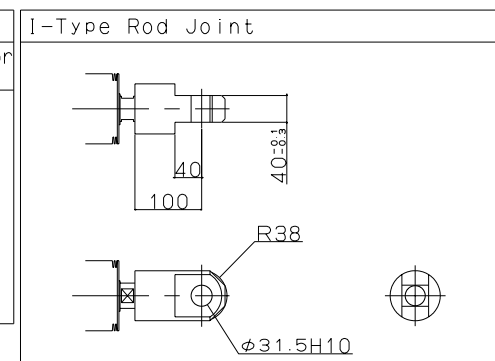

| Stroke | L   |
|--------|-----|
| 100    | 235 |
| 150    | 285 |
| 200    | 335 |
| 250    | 385 |
| 300    | 435 |
| 350    | 485 |
| 400    | 535 |
| 500    | 635 |
| 600    | 735 |
| 700    | 835 |
| 800    | 935 |

| Stroke  | JC  |
|---------|-----|
| 0~160   | 125 |
| 161~250 | 150 |
| 251~400 | 195 |
| 401~630 | 265 |
| 631~800 | 315 |

JIS Symbol

Model :  
SP665-A(B)(D)-CB-140X350  
Maker :  
KONAN  
File Name :  
SP66-A-CB-140