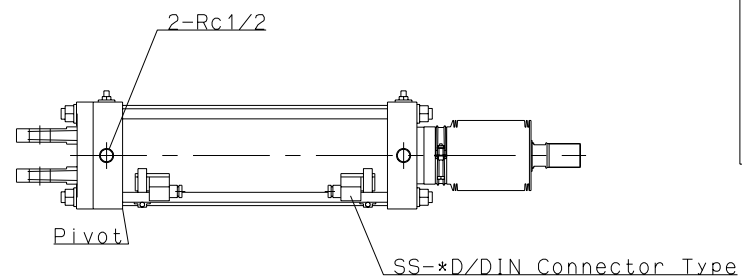

| Stroke | L   |
|--------|-----|
| 100    | 235 |
| 150    | 285 |
| 200    | 335 |
| 250    | 385 |
| 300    | 435 |
| 350    | 485 |
| 400    | 535 |
| 500    | 635 |
| 600    | 735 |
| 700    | 835 |
| 800    | 935 |

| Stroke  | JC  |
|---------|-----|
| 0~160   | 125 |
| 161~250 | 150 |
| 251~400 | 195 |
| 401~630 | 265 |
| 631~800 | 315 |

JIS Symbol

Model :  
SP665-A(B)(D)-CB-140X350  
Maker :  
KONAN  
File Name :  
SP66-A-CB-140