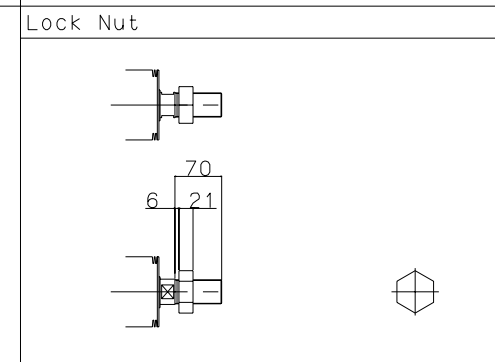

| Stroke | L   |
|--------|-----|
| 100    | 235 |
| 150    | 285 |
| 200    | 335 |
| 250    | 385 |
| 300    | 435 |
| 350    | 485 |
| 400    | 535 |
| 500    | 635 |
| 600    | 735 |
| 700    | 835 |
| 800    | 935 |

| Stroke  | JC  |
|---------|-----|
| 0~160   | 125 |
| 161~250 | 150 |
| 251~400 | 195 |
| 401~630 | 265 |
| 631~800 | 315 |

JIS Symbol

Model :  
SP665-A(B)(D)-CB-140X350  
Maker :  
KONAN  
File Name :  
SP66-A-CB-140