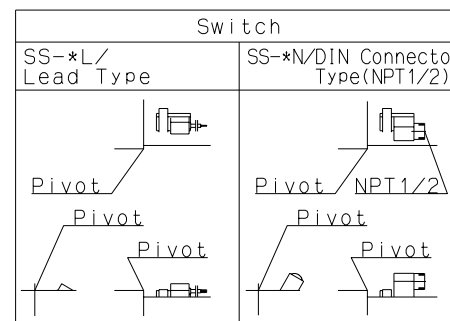

| Stroke | L   |
|--------|-----|
| 100    | 235 |
| 150    | 285 |
| 200    | 335 |
| 250    | 385 |
| 300    | 435 |
| 350    | 485 |
| 400    | 535 |
| 500    | 635 |
| 600    | 735 |
| 700    | 835 |
| 800    | 935 |

| Stroke  | JC  |
|---------|-----|
| 0~160   | 125 |
| 161~250 | 150 |
| 251~400 | 195 |
| 401~630 | 265 |
| 631~800 | 315 |

JIS Symbol

Model :  
SP665-A(B)(D)-CB-140X350  
Maker :  
KONAN  
File Name :  
SP66-A-CB-140