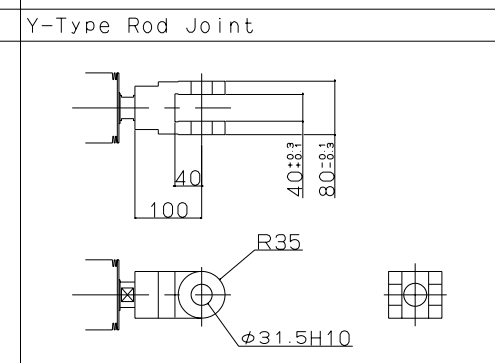

| Stroke | L   |
|--------|-----|
| 100    | 235 |
| 150    | 285 |
| 200    | 335 |
| 250    | 385 |
| 300    | 435 |
| 350    | 485 |
| 400    | 535 |
| 500    | 635 |
| 600    | 735 |
| 700    | 835 |
| 800    | 935 |

| Stroke  | JC  |
|---------|-----|
| 0~160   | 125 |
| 161~250 | 150 |
| 251~400 | 195 |
| 401~630 | 265 |
| 631~800 | 315 |

JIS Symbol

Model :  
SP665-A(B)(D)-CB-140X350  
Maker :  
KONAN  
File Name :  
SP66-A-CB-140