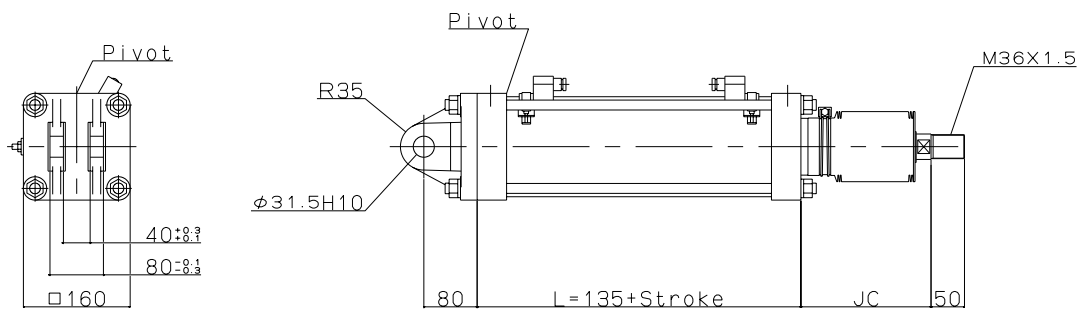

| Stroke | L   |
|--------|-----|
| 100    | 235 |
| 150    | 285 |
| 200    | 335 |
| 250    | 385 |
| 300    | 435 |
| 350    | 485 |
| 400    | 535 |
| 500    | 635 |
| 600    | 735 |
| 700    | 835 |
| 800    | 935 |

| Stroke  | JC  |
|---------|-----|
| 0~160   | 125 |
| 161~250 | 150 |
| 251~400 | 195 |
| 401~630 | 265 |
| 631~800 | 315 |

JIS Symbol

Model :  
SP665-A(B)(D)-CB-140X350  
Maker :  
KONAN  
File Name :  
SP66-A-CB-140