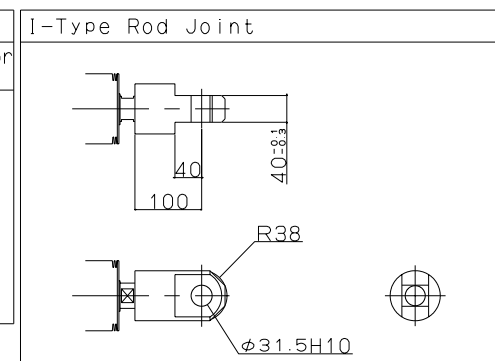

Stroke	L
100	235
150	285
200	335
250	385
300	435
350	485
400	535
500	635
600	735
700	835
800	935

Stroke	JC
0~160	125
161~250	150
251~400	195
401~630	265
631~800	315

JIS Symbol

Model :
SP665-A(B)(D)-CB-160X350
Maker :
KONAN
File Name :
SP66-A-CB-160