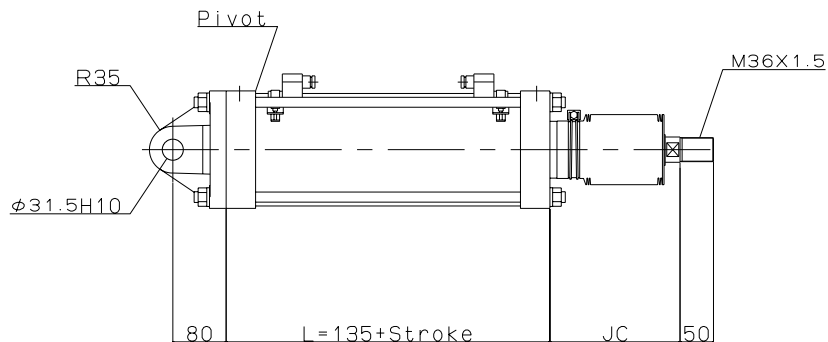

Stroke	L
100	235
150	285
200	335
250	385
300	435
350	485
400	535
500	635
600	735
700	835
800	935

Stroke	JC
0~160	125
161~250	150
251~400	195
401~630	265
631~800	315

JIS Symbol

Model :
SP665-A(B)(D)-CB-160X350
Maker :
KONAN
File Name :
SP66-A-CB-160