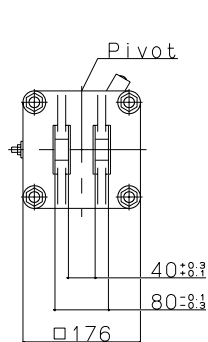

Stroke	L
100	235
150	285
200	335
250	385
300	435
350	485
400	535
500	635
600	735
700	835
800	935

Stroke	JC
0~160	125
161~250	150
251~400	195
401~630	265
631~800	315

JIS Symbol

Model :
SP665-A(B)(D)-CB-160X350
Maker :
KONAN
File Name :
SP66-A-CB-160