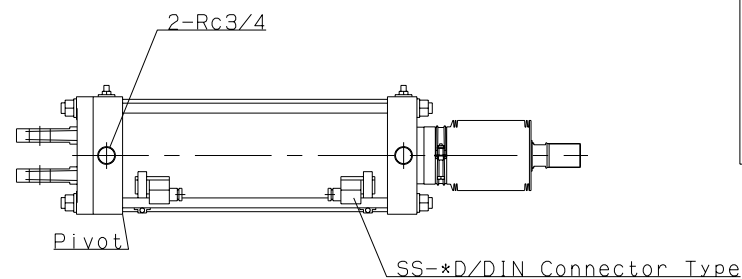

Stroke	L
100	235
150	285
200	335
250	385
300	435
350	485
400	535
500	635
600	735
700	835
800	935

Stroke	JC
0~160	125
161~250	150
251~400	195
401~630	265
631~800	315

JIS Symbol

Model :
SP665-A(B)(D)-CB-160X350
Maker :
KONAN
File Name :
SP66-A-CB-160