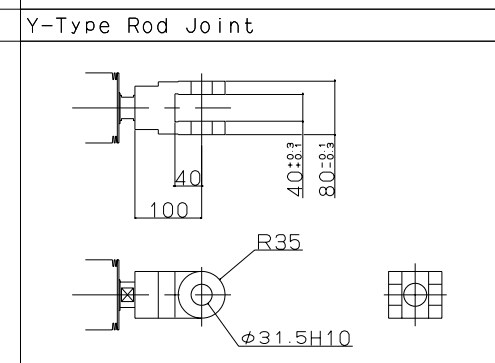

Stroke	L
100	235
150	285
200	335
250	385
300	435
350	485
400	535
500	635
600	735
700	835
800	935

Stroke	JC
0~160	125
161~250	150
251~400	195
401~630	265
631~800	315

JIS Symbol

Model :
SP665-A(B)(D)-CB-160X350
Maker :
KONAN
File Name :
SP66-A-CB-160