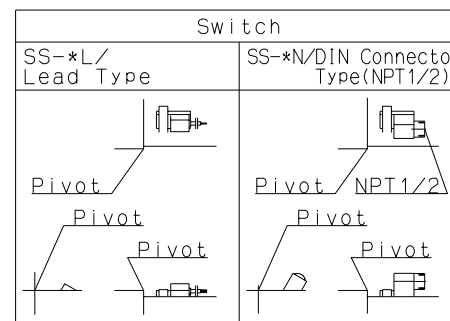

Stroke	L
100	235
150	285
200	335
250	385
300	435
350	485
400	535
500	635
600	735
700	835
800	935

Stroke	JC
0~160	125
161~250	150
251~400	195
401~630	265
631~800	315

JIS Symbol

Model :
SP665-A(B)(D)-CB-160X350
Maker :
KONAN
File Name :
SP66-A-CB-160