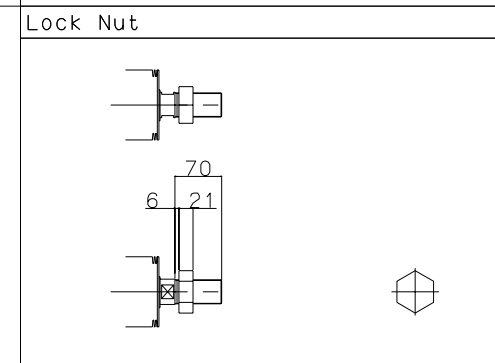

Stroke	L
100	235
150	285
200	335
250	385
300	435
350	485
400	535
500	635
600	735
700	835
800	935

Stroke	JC
0~160	125
161~250	150
251~400	195
401~630	265
631~800	315

JIS Symbol

Model :
SP665-A(B)(D)-CB-160X350
Maker :
KONAN
File Name :
SP66-A-CB-160