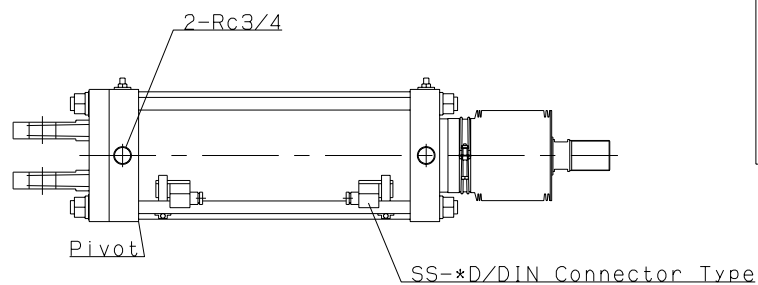

Stroke	L
100	245
150	295
200	345
250	395
300	445
350	495
400	545
500	645
600	745
700	845
800	945
900	1045
1000	1145

Stroke	JC
0~250	150
251~400	195
401~630	265
631~1000	375

JIS Symbol

Model :
SP665-A(B)(D)-CB-180X350
Maker :
KONAN
File Name :
SP66-A-CB-180