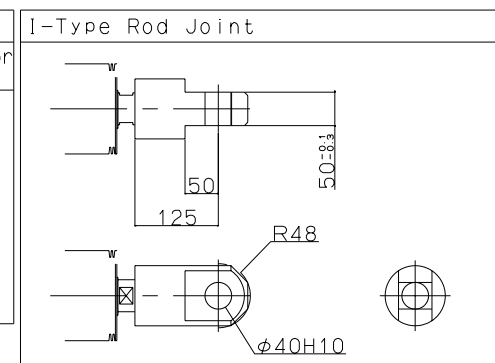

Stroke	L
100	245
150	295
200	345
250	395
300	445
350	495
400	545
500	645
600	745
700	845
800	945
900	1045
1000	1145

Stroke	JC
0~250	150
251~400	195
401~630	265
631~1000	375

JIS Symbol

Model :
SP665-A(B)(D)-CB-180X350
Maker :
KONAN
File Name :
SP66-A-CB-180