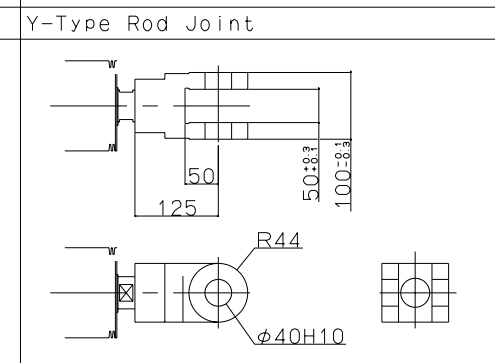

Stroke	L
100	245
150	295
200	345
250	395
300	445
350	495
400	545
500	645
600	745
700	845
800	945
900	1045
1000	1145

Stroke	JC
0~250	150
251~400	195
401~630	265
631~1000	375

JIS Symbol

Model :
SP665-A(B)(D)-CB-180X350
Maker :
KONAN
File Name :
SP66-A-CB-180