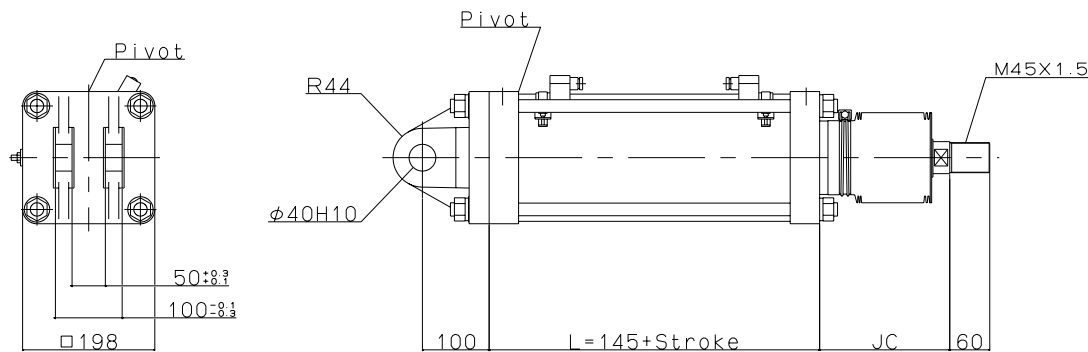

Stroke	L
100	245
150	295
200	345
250	395
300	445
350	495
400	545
500	645
600	745
700	845
800	945
900	1045
1000	1145

Stroke	JC
0~250	150
251~400	195
401~630	265
631~1000	375

JIS Symbol

Model :
SP665-A(B)(D)-CB-180X350
Maker :
KONAN
File Name :
SP66-A-CB-180