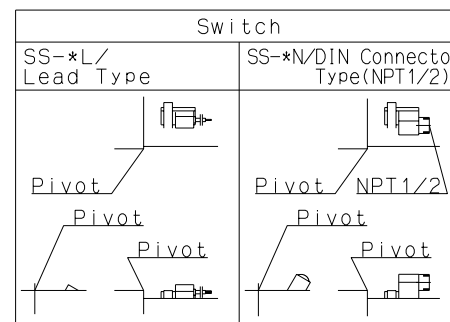

Stroke	L
100	245
150	295
200	345
250	395
300	445
350	495
400	545
500	645
600	745
700	845
800	945
900	1045
1000	1145

Stroke	JC
0~250	150
251~400	195
401~630	265
631~1000	375

JIS Symbol

Model :
SP665-A(B)(D)-CB-180X350
Maker :
KONAN
File Name :
SP66-A-CB-180