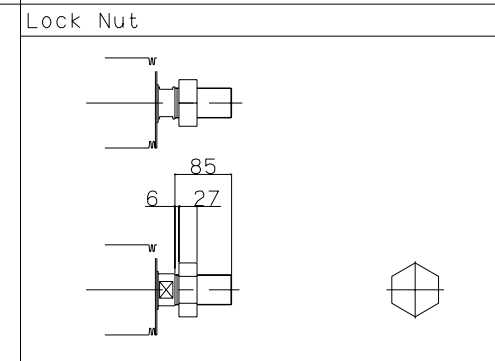

Stroke	L
100	245
150	295
200	345
250	395
300	445
350	495
400	545
500	645
600	745
700	845
800	945
900	1045
1000	1145

Stroke	JC
0~250	150
251~400	195
401~630	265
631~1000	375

JIS Symbol

Model :
SP665-A(B)(D)-CB-180X350
Maker :
KONAN
File Name :
SP66-A-CB-180