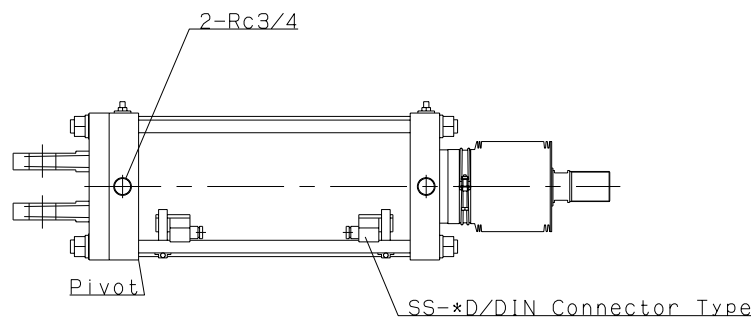

Stroke	L
100	245
150	295
200	345
250	395
300	445
350	495
400	545
500	645
600	745
700	845
800	945
900	1045
1000	1145

Stroke	JC
0~250	150
251~400	195
401~630	265
631~1000	375

JIS Symbol

Model:
SP665-A(B)(D)-CB-200X350