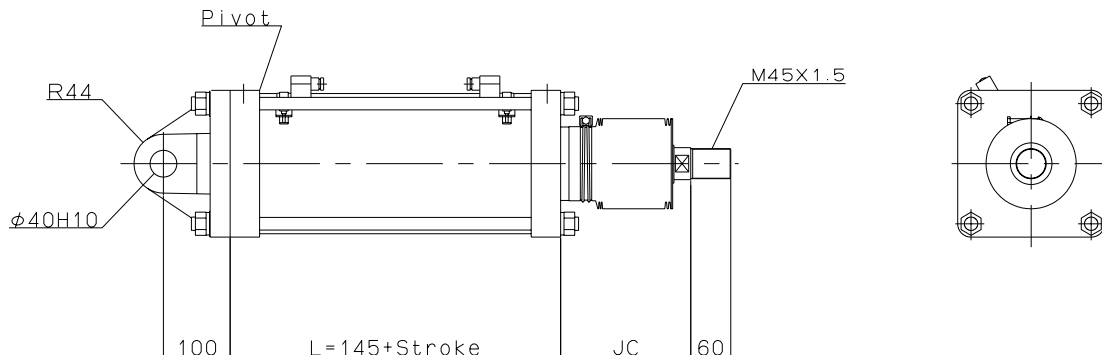

Stroke	L
100	245
150	295
200	345
250	395
300	445
350	495
400	545
500	645
600	745
700	845
800	945
900	1045
1000	1145

Stroke	JC
0~250	150
251~400	195
401~630	265
631~1000	375

JIS Symbol

Model:
SP665-A(B)(D)-CB-200X350