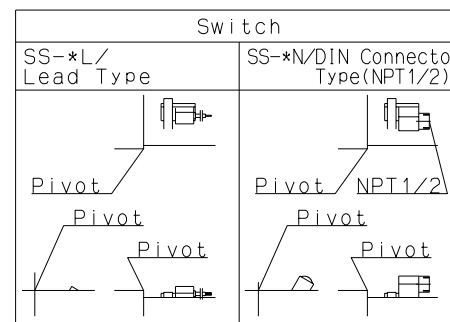

Stroke	L
100	245
150	295
200	345
250	395
300	445
350	495
400	545
500	645
600	745
700	845
800	945
900	1045
1000	1145

Stroke	JC
0~250	150
251~400	195
401~630	265
631~1000	375

JIS Symbol

Model:
SP665-A(B)(D)-CB-200X350