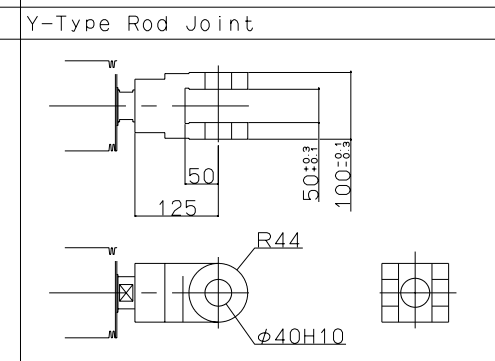

Stroke	L
100	245
150	295
200	345
250	395
300	445
350	495
400	545
500	645
600	745
700	845
800	945
900	1045
1000	1145

Stroke	JC
0~250	150
251~400	195
401~630	265
631~1000	375

JIS Symbol

Model:
SP665-A(B)(D)-CB-200X350

Maker:
KONAN

File Name:
SP66-A-CB-200