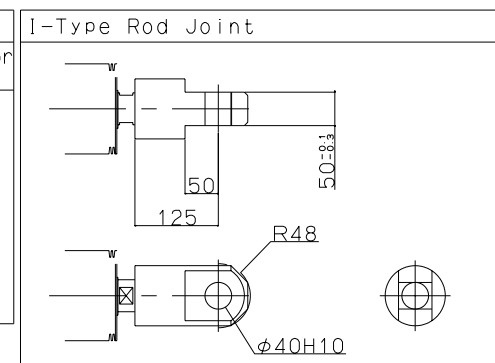

Stroke	L
100	245
150	295
200	345
250	395
300	445
350	495
400	545
500	645
600	745
700	845
800	945
900	1045
1000	1145

Stroke	JC
0~250	150
251~400	195
401~630	265
631~1000	375

JIS Symbol

Model:
SP665-A(B)(D)-CB-200X350

Maker:
KONAN

File Name:
SP66-A-CB-200