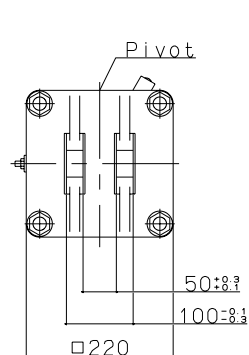

Stroke	L
100	245
150	295
200	345
250	395
300	445
350	495
400	545
500	645
600	745
700	845
800	945
900	1045
1000	1145

Stroke	JC
0~250	150
251~400	195
401~630	265
631~1000	375

JIS Symbol

Model:
SP665-A(B)(D)-CB-200X350