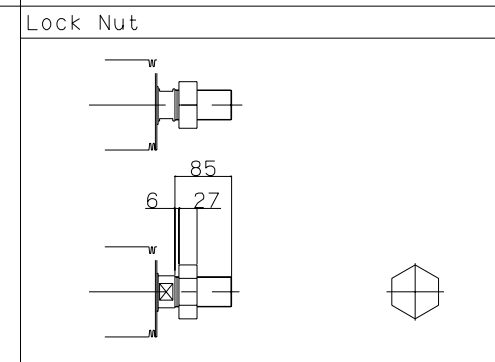

Stroke	L
100	245
150	295
200	345
250	395
300	445
350	495
400	545
500	645
600	745
700	845
800	945
900	1045
1000	1145

Stroke	JC
0~250	150
251~400	195
401~630	265
631~1000	375

JIS Symbol

Model:
SP665-A(B)(D)-CB-200X350