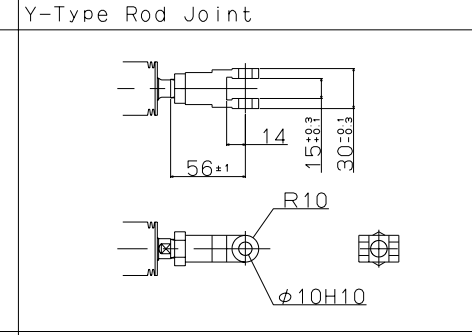

Stroke	L
100	194
150	244
200	294
250	344
300	394
400	494
500	594
600	694

Stroke	JC
0~160	110
161~250	150
251~400	210
401~600	300

JIS Symbol

Model : SP665-A(B)(D)-CB-40X200
 Maker : KONAN
 File Name : SP66-A-CB-40