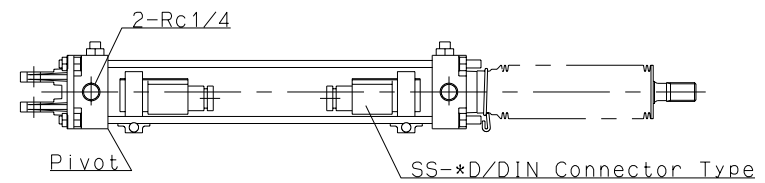

Stroke	L
100	194
150	244
200	294
250	344
300	394
400	494
500	594
600	694

Stroke	JC
0~160	110
161~250	150
251~400	210
401~600	300

JIS Symbol

Model : SP665-A(B)(D)-CB-40X200
 Maker : KONAN
 File Name : SP66-A-CB-40