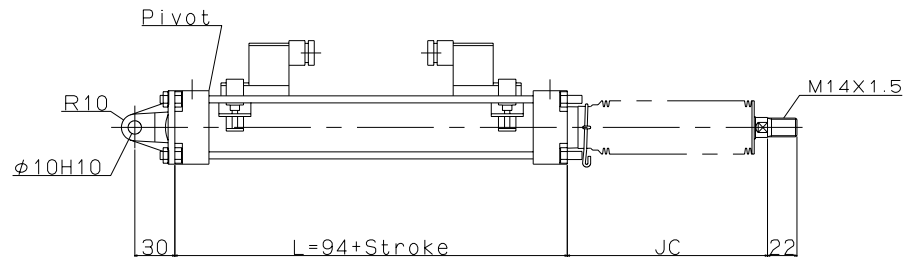

Stroke	L
100	194
150	244
200	294
250	344
300	394
400	494
500	594
600	694

Stroke	JC
0~160	110
161~250	150
251~400	210
401~600	300

JIS Symbol

Model : SP665-A(B)(D)-CB-40X200
 Maker : KONAN
 File Name : SP66-A-CB-40