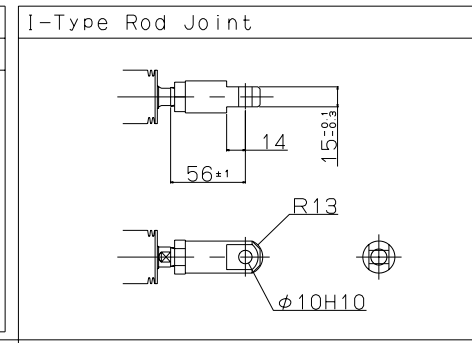

Stroke	L
100	194
150	244
200	294
250	344
300	394
400	494
500	594
600	694

Stroke	JC
0~160	110
161~250	150
251~400	210
401~600	300

JIS Symbol

Model : SP665-A(B)(D)-CB-40X200
 Maker : KONAN
 File Name : SP66-A-CB-40