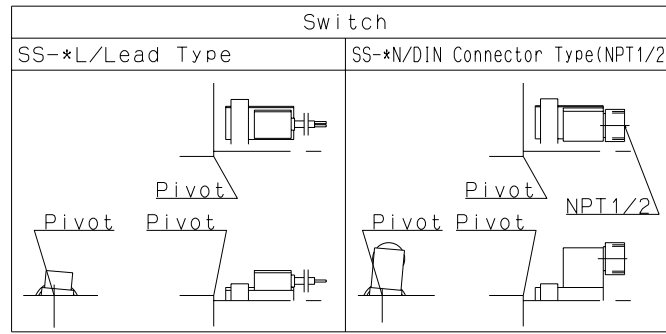

Stroke	L
100	194
150	244
200	294
250	344
300	394
400	494
500	594
600	694

Stroke	JC
0~160	110
161~250	150
251~400	210
401~600	300

JIS Symbol

Model : SP665-A(B)(D)-CB-40X200
 Maker : KONAN
 File Name : SP66-A-CB-40