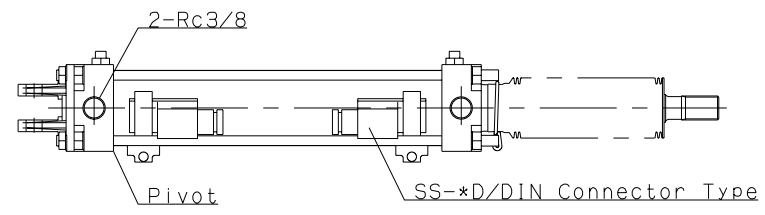

Stroke	L
100	205
150	255
200	305
250	355
300	405
400	505
500	605
600	705

Stroke	JC
0~160	110
161~250	150
251~400	210
401~600	300

JIS Symbol

Model :
SP665-A(B)(D)-CB-50X200
Maker :
KONAN
File Name :
SP66-A-CB-50