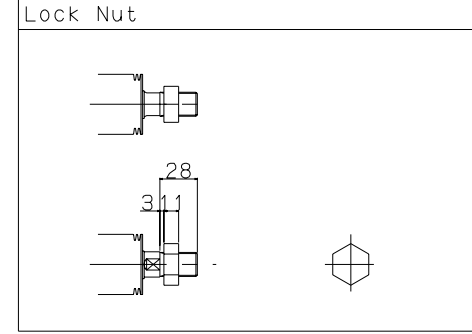

Stroke	L
100	205
150	255
200	305
250	355
300	405
400	505
500	605
600	705

Stroke	JC
0~160	110
161~250	150
251~400	210
401~600	300

JIS Symbol

Model :
SP665-A(B)(D)-CB-50X200
Maker :
KONAN
File Name :
SP66-A-CB-50