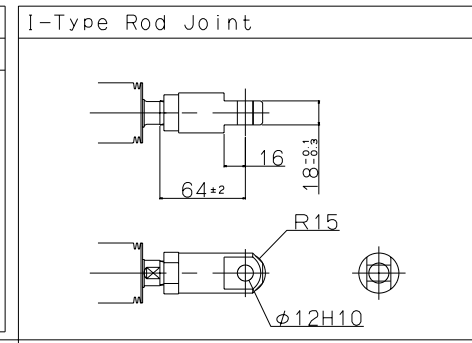

Stroke	L
100	205
150	255
200	305
250	355
300	405
400	505
500	605
600	705

Stroke	JC
0~160	110
161~250	150
251~400	210
401~600	300

JIS Symbol

Model :
SP665-A(B)(D)-CB-50X200
Maker :
KONAN
File Name :
SP66-A-CB-50