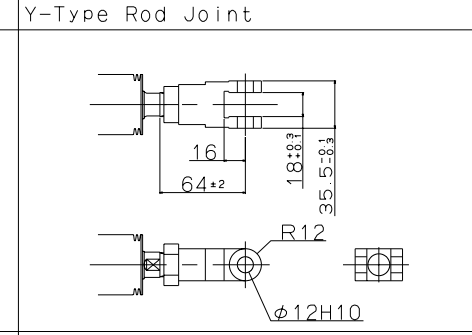

Stroke	L
100	205
150	255
200	305
250	355
300	405
400	505
500	605
600	705

Stroke	JC
0~160	110
161~250	150
251~400	210
401~600	300

JIS Symbol

Model :
SP665-A(B)(D)-CB-50X200
Maker :
KONAN
File Name :
SP66-A-CB-50