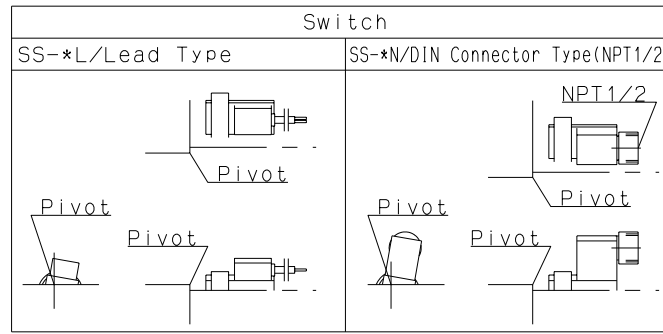

Stroke	L
100	205
150	255
200	305
250	355
300	405
400	505
500	605
600	705

Stroke	JC
0~160	110
161~250	150
251~400	210
401~600	300

JIS Symbol

Model :
SP665-A(B)(D)-CB-50X200
Maker :
KONAN
File Name :
SP66-A-CB-50