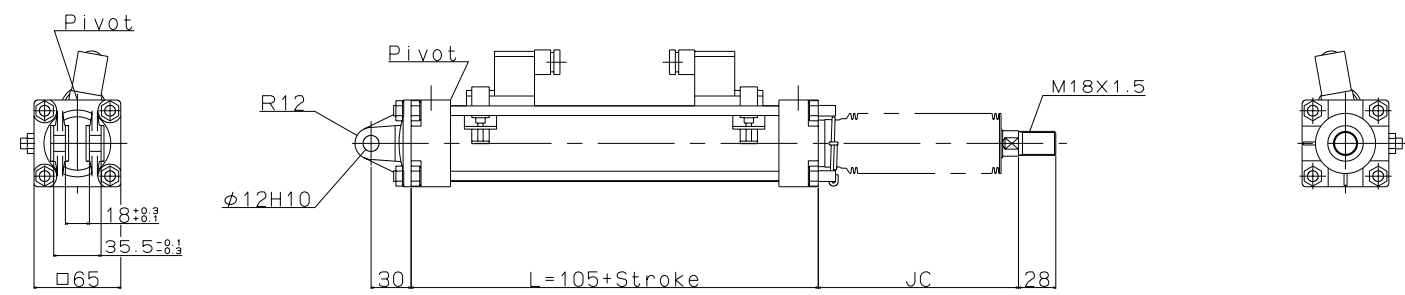

Stroke	L
100	205
150	255
200	305
250	355
300	405
400	505
500	605
600	705

Stroke	JC
0~160	110
161~250	150
251~400	210
401~600	300

JIS Symbol

Model :
SP665-A(B)(D)-CB-50X200
Maker :
KONAN
File Name :
SP66-A-CB-50