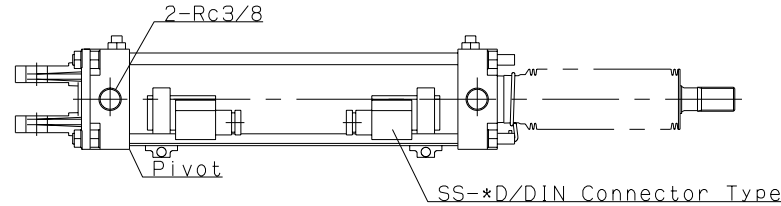

Stroke	L
100	205
150	255
200	305
250	355
300	405
400	505
500	605
600	705

Stroke	JC
0~160	110
161~250	150
251~400	210
401~600	300

JIS Symbol

Model: SP665-A(B)(D)-CB-63X200
 Maker: KONAN
 File Name: SP66-A-CB-63