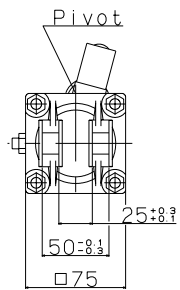

Stroke	L
100	205
150	255
200	305
250	355
300	405
400	505
500	605
600	705

Stroke	JC
0~160	110
161~250	150
251~400	210
401~600	300

JIS Symbol

Model: SP665-A(B)(D)-CB-63X200
 Maker: KONAN
 File Name: SP66-A-CB-63