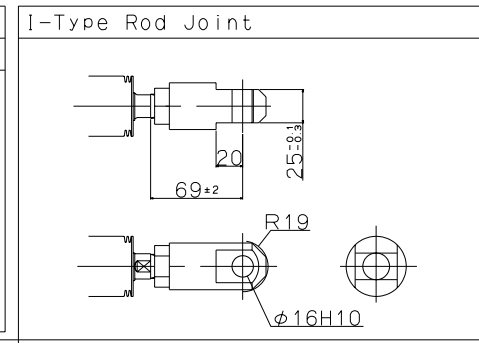

Stroke	L
100	205
150	255
200	305
250	355
300	405
400	505
500	605
600	705

Stroke	JC
0~160	110
161~250	150
251~400	210
401~600	300

JIS Symbol

Model: SP665-A(B)(D)-CB-63X200
 Maker: KONAN
 File Name: SP66-A-CB-63