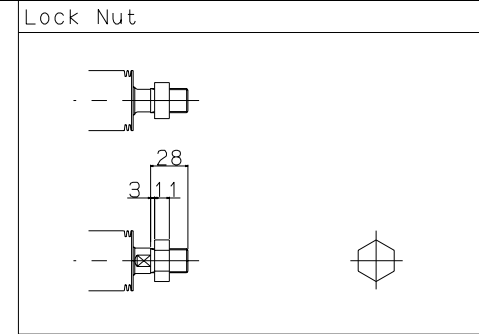

Stroke	L
100	205
150	255
200	305
250	355
300	405
400	505
500	605
600	705

Stroke	JC
0~160	110
161~250	150
251~400	210
401~600	300

JIS Symbol

Model: SP665-A(B)(D)-CB-63X200
 Maker: KONAN
 File Name: SP66-A-CB-63