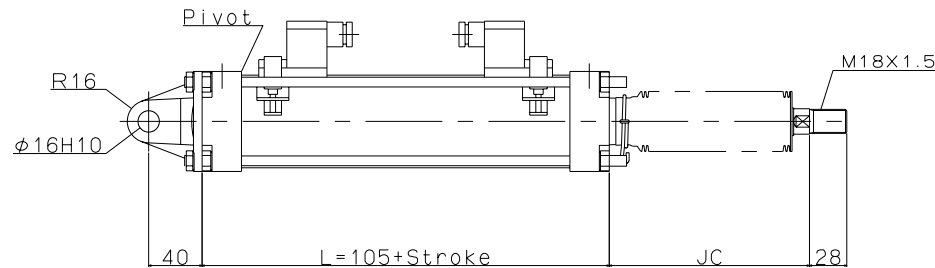

Stroke	L
100	205
150	255
200	305
250	355
300	405
400	505
500	605
600	705

Stroke	JC
0~160	110
161~250	150
251~400	210
401~600	300

JIS Symbol

Model: SP665-A(B)(D)-CB-63X200
 Maker: KONAN
 File Name: SP66-A-CB-63