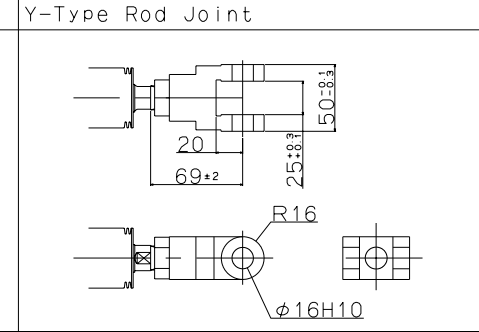

Stroke	L
100	205
150	255
200	305
250	355
300	405
400	505
500	605
600	705

Stroke	JC
0~160	110
161~250	150
251~400	210
401~600	300

JIS Symbol

Model: SP665-A(B)(D)-CB-63X200
 Maker: KONAN
 File Name: SP66-A-CB-63