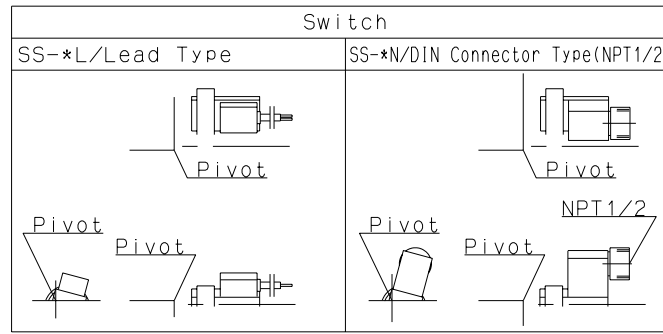

Stroke	L
100	205
150	255
200	305
250	355
300	405
400	505
500	605
600	705

Stroke	JC
0~160	110
161~250	150
251~400	210
401~600	300

JIS Symbol

Model: SP665-A(B)(D)-CB-63X200
 Maker: KONAN
 File Name: SP66-A-CB-63