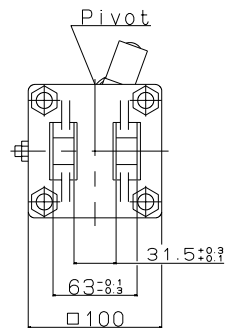

Stroke	L
100	218
150	268
200	318
250	368
300	418
400	518
500	618
600	718
700	818
800	918

Stroke	JC
0~160	95
161~250	120
251~400	165
401~630	235
631~800	285

JIS Symbol

Model: SP665-A(B)(D)-CB-80X200
 Maker: KONAN
 File Name: SP66-A-CB-80