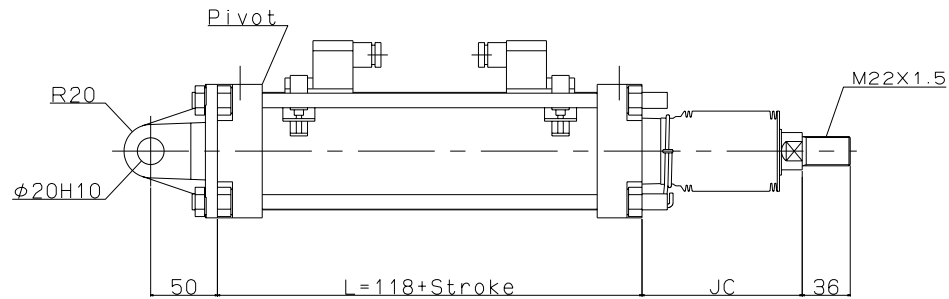

Stroke	L
100	218
150	268
200	318
250	368
300	418
400	518
500	618
600	718
700	818
800	918

Stroke	JC
0~160	95
161~250	120
251~400	165
401~630	235
631~800	285

JIS Symbol

Model: SP665-A(B)(D)-CB-80X200
 Maker: KONAN
 File Name: SP66-A-CB-80