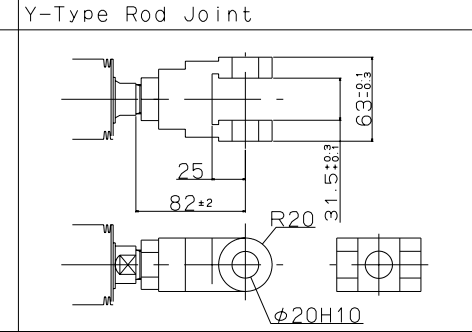

Stroke	L
100	218
150	268
200	318
250	368
300	418
400	518
500	618
600	718
700	818
800	918

Stroke	JC
0~160	95
161~250	120
251~400	165
401~630	235
631~800	285

JIS Symbol

Model: SP665-A(B)(D)-CB-80X200
 Maker: KONAN
 File Name: SP66-A-CB-80