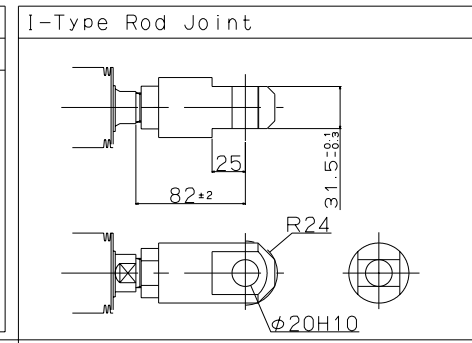

Stroke	L
100	218
150	268
200	318
250	368
300	418
400	518
500	618
600	718
700	818
800	918

Stroke	JC
0~160	95
161~250	120
251~400	165
401~630	235
631~800	285

JIS Symbol

Model: SP665-A(B)(D)-CB-80X200
 Maker: KONAN
 File Name: SP66-A-CB-80