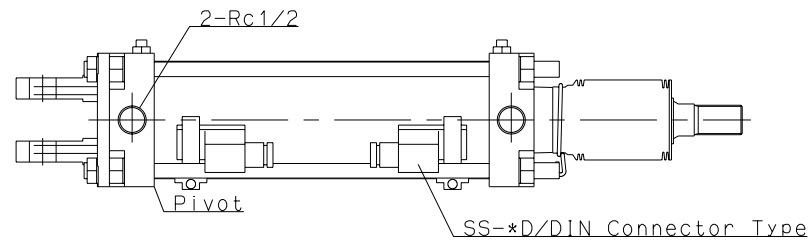

Stroke	L
100	218
150	268
200	318
250	368
300	418
400	518
500	618
600	718
700	818
800	918

Stroke	JC
0~160	95
161~250	120
251~400	165
401~630	235
631~800	285

JIS Symbol

Model: SP665-A(B)(D)-CB-80X200
 Maker: KONAN
 File Name: SP66-A-CB-80