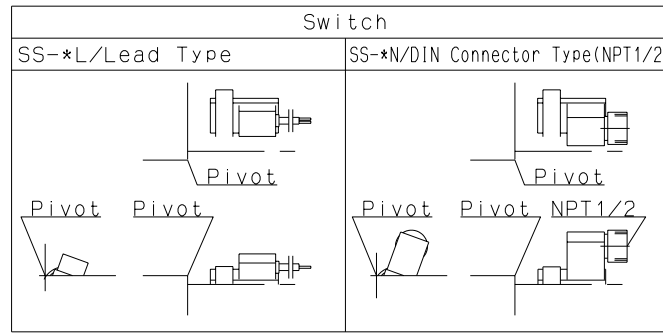

Stroke	L
100	218
150	268
200	318
250	368
300	418
400	518
500	618
600	718
700	818
800	918

Stroke	JC
0~160	95
161~250	120
251~400	165
401~630	235
631~800	285

JIS Symbol

Model: SP665-A(B)(D)-CB-80X200
 Maker: KONAN
 File Name: SP66-A-CB-80