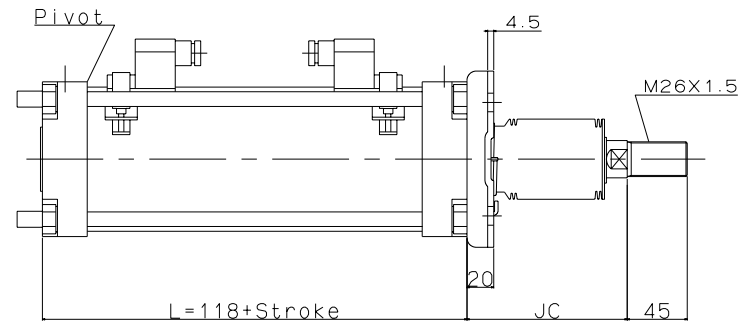

| Stroke | L |
|--------|-----|
| 100 | 218 |
| 150 | 268 |
| 200 | 318 |
| 250 | 368 |
| 300 | 418 |
| 400 | 518 |
| 500 | 618 |
| 600 | 718 |
| 700 | 818 |
| 800 | 918 |

| Stroke | JC |
|---------|-----|
| 0~160 | 95 |
| 161~250 | 120 |
| 251~400 | 165 |
| 401~630 | 235 |
| 631~800 | 285 |

JIS Symbol

Model: SP665-A(B)(D)-FA-100X200
 Maker: KONAN
 File Name: SP66-A-FA-100