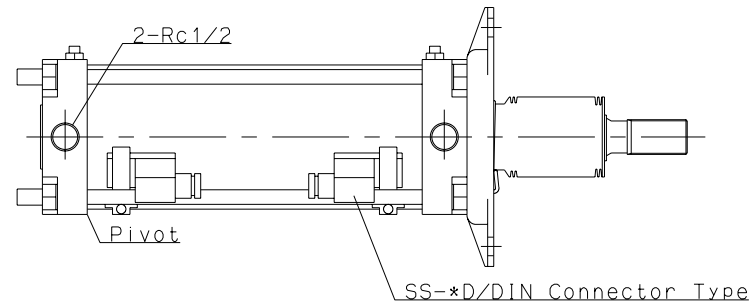

| Stroke | L |
|--------|-----|
| 100 | 218 |
| 150 | 268 |
| 200 | 318 |
| 250 | 368 |
| 300 | 418 |
| 400 | 518 |
| 500 | 618 |
| 600 | 718 |
| 700 | 818 |
| 800 | 918 |

| Stroke | JC |
|---------|-----|
| 0~160 | 95 |
| 161~250 | 120 |
| 251~400 | 165 |
| 401~630 | 235 |
| 631~800 | 285 |

JIS Symbol

Model: SP665-A(B)(D)-FA-100X200
 Maker: KONAN
 File Name: SP66-A-FA-100