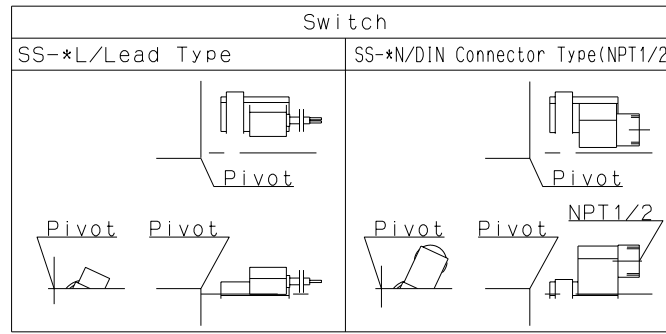

| Stroke | L |
|--------|-----|
| 100 | 218 |
| 150 | 268 |
| 200 | 318 |
| 250 | 368 |
| 300 | 418 |
| 400 | 518 |
| 500 | 618 |
| 600 | 718 |
| 700 | 818 |
| 800 | 918 |

| Stroke | JC |
|---------|-----|
| 0~160 | 95 |
| 161~250 | 120 |
| 251~400 | 165 |
| 401~630 | 235 |
| 631~800 | 285 |

JIS Symbol

Model: SP665-A(B)(D)-FA-100X200
 Maker: KONAN
 File Name: SP66-A-FA-100