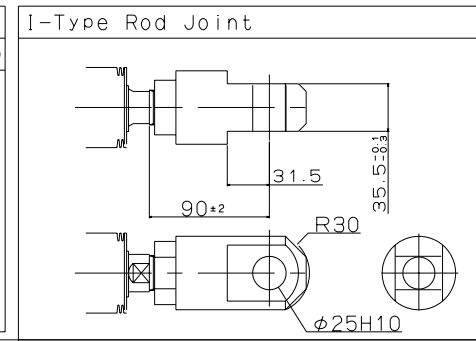

| Stroke | L |
|--------|-----|
| 100 | 218 |
| 150 | 268 |
| 200 | 318 |
| 250 | 368 |
| 300 | 418 |
| 400 | 518 |
| 500 | 618 |
| 600 | 718 |
| 700 | 818 |
| 800 | 918 |

| Stroke | JC |
|---------|-----|
| 0~160 | 95 |
| 161~250 | 120 |
| 251~400 | 165 |
| 401~630 | 235 |
| 631~800 | 285 |

JIS Symbol

Model: SP665-A(B)(D)-FA-100X200
 Maker: KONAN
 File Name: SP66-A-FA-100